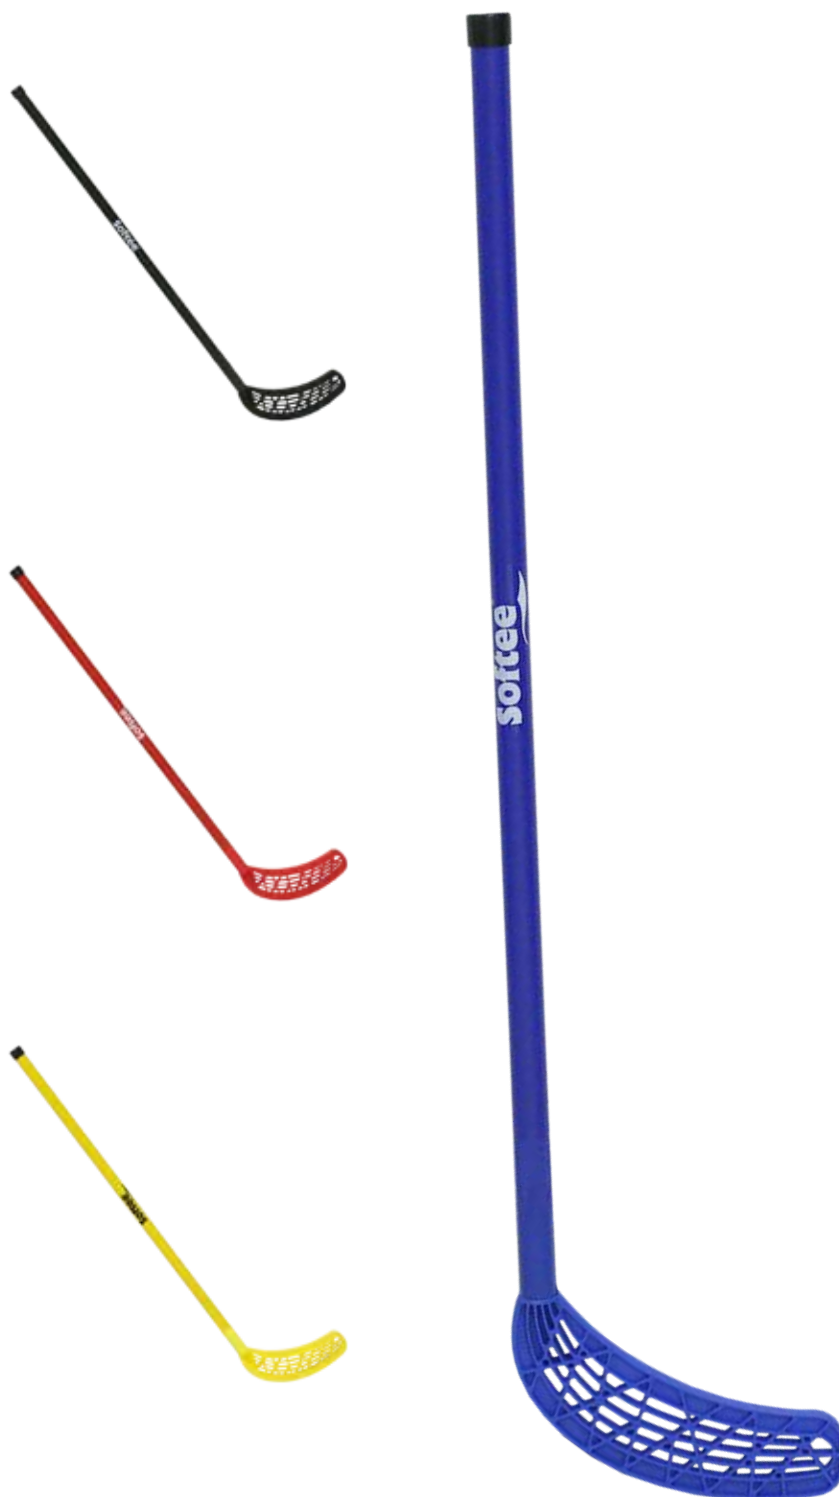

Pelota soft.
Diámetro: 7,5 cm.
Peso: 53 grs.
Color: Blanco y amarillo.

REFERENCIAS:
Blanco: 24433.002.750
Amarillo: 24433.005.750

Soft ball. Diameter: 7.5 cm. Weight: 53 grs.
Color: White and yellow.

softee

HOCKEY PUCK
PALET DE HOCKEY

PASTILLA HOCKEY/FLOORBALL SOFT

Pastilla para hockey/floorball.
Diámetro: 76 mm.
Color: Naranja

REF: 0011152

Hockey/floorball pill.
Diameter: 76 mm. Color: Orange

softee

softee

ROUND HANDLE HOCKEY/FLOORBALL STICK
CROSSE DE HOCKEY/FLOORBALL AVEC MANCHE ROND

STICK HOCKEY/FLOORBALL MANGO REDONDO

Stick mango redondo.

Composición: PVC reforzado.

Tamaños: 85 y 95 cm.

Colores: Negro, rojo, amarillo y royal.

REFERENCIAS 85 cm:
Negro: 24192.001.850
Rojo: 24192.003.850
Amarillo: 24192.005.850
Royal: 24192.006.850

REFERENCIAS 95 cm:
Negro: 24192.001.950
Rojo: 24192.003.950
Amarillo: 24192.005.950
Royal: 24192.006.950

Stick round handle.
Composition: reinforced PVC.
Sizes: 85 and 95 cm.
Colors: Black, red, yellow and royal.