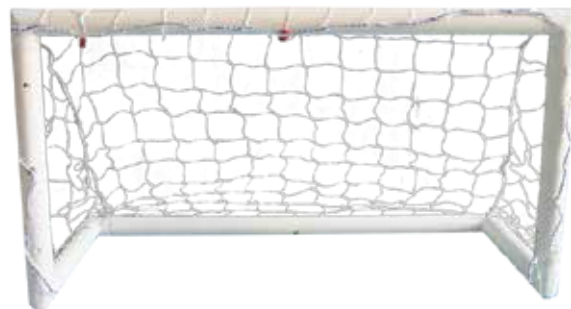

STICK DE HOCKEY JUNIOR SUR GAZON

STICK HOCKEY JUNIOR

Uso exclusivo iniciación.

Tamaño: 89 cm.

Composición: 100% policarbonato.

REF: 0011124

Exclusive use initiation.

Size: 89 cm.

Composition: 100% polycarbonate.

softee

PVC MULTIPURPOSE GOAL

CAGE DE BUT MULTI USAGE PVC

PORTERÍA MULTIUSOS**PVC 120 x 60 cm**

Red incluida.

Composición: PVC.

Medidas: 120 x 60 cm.

REF: 0010401

Included net.

Composition: PVC.

Measurements: 120 x 60 cm.

STRENGTHENED PVC MULTIPURPOSES GOAL POSTS

BUTS A USAGES MULTIPLES EN PVC RENFORCE

PORTERÍA MULTIUSOS**PVC 100 x 65 cm**

Red incluida.