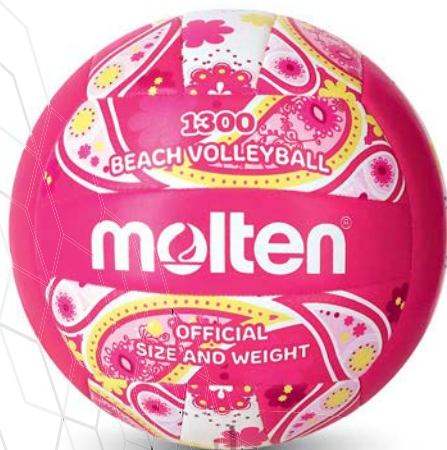

V5M5000

Balón oficial de la Federación Española de Voleibol

Categoría:
Voleibol

Color:
Blanco, rojo, verde

Construcción:
Laminado

Nº paneles:
18 paneles

Material recubri.:
PU

Acabado superficial:
FLISTATEC

FIVB APPROVED

Tecnología **FLISTATEC**

V5M4000

Balón oficial de la Federación Española de Voleibol

Categoría:
Voleibol
Color:
Blanco, rojo, verde
Construcción:
Laminado
Nº paneles:
18 paneles
Material recubri.:
PU
Cámara int.:
Butilo
Recomendación:
Indoor

Cámara int.:
Butilo

V5B1300 | 66 - 68 cm
Rosa | 260 - 280 g

Categoría:
Voleibol playa

Color:
Marino

Construcción:
Cosido a máquina

Nº paneles:
18 paneles

Material recubrimiento:
PVC

Cámara int.:
Butilo

V5B1300 | 66 - 68 cm
Marino | 260 - 280 g

Ref.
14791_0033

V5MB1300
T.5

Ref.
14791_0122

V5MB1300
T.5

Ref. 14791_0133

V5MB1300
T.5

EK0043-B BOLSA 3 BALONES