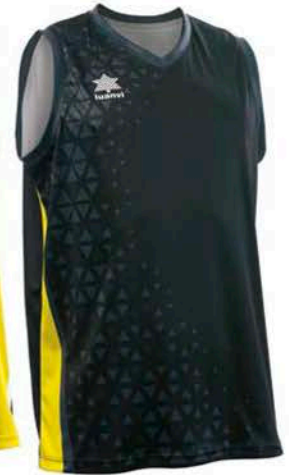

# CARDIFF camiseta / t-shirt

vigencia **2023** validity

**0002**  
Blanco - Rojo  
White - Red

**1517**  
Blanco - Royal  
White - Royal blue

**0050**  
Verde - Blanco  
Green - White

**0027**  
Amarillo - Royal  
Yellow - Royal blue

**0043**  
Negro - Amarillo  
Black - Yellow

**1516**  
Royal - Amarillo  
Royal blue - Yellow

**0024**  
Rojo - Negro  
Red - Black

Ref. **11487**

TALLA / SIZE	4XS	3XS	2XS	XS	S	M	L	XL	2XL	3XL	4XL
PECHO/CHEST	37	40	43	46	50	53	56	59	62	65	68
LARGO/LENGTH	58	60	62	68	70	73	76	79	81	83	85