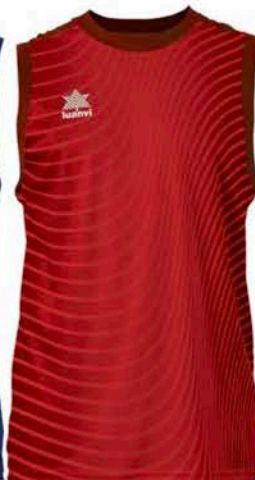

FABRIC: Interlock \* Mesh \* Pieza: Sublimation transfer.

# RIO camiseta / t-shirt

vigencia **2022** validity

**0011**  
Azul  
Blue

**0022**  
Rojo  
Red

**0033**  
Amarillo  
Yellow

**0055**  
Verde  
Green

**0999**  
Blanco  
White

Ref. **09862**