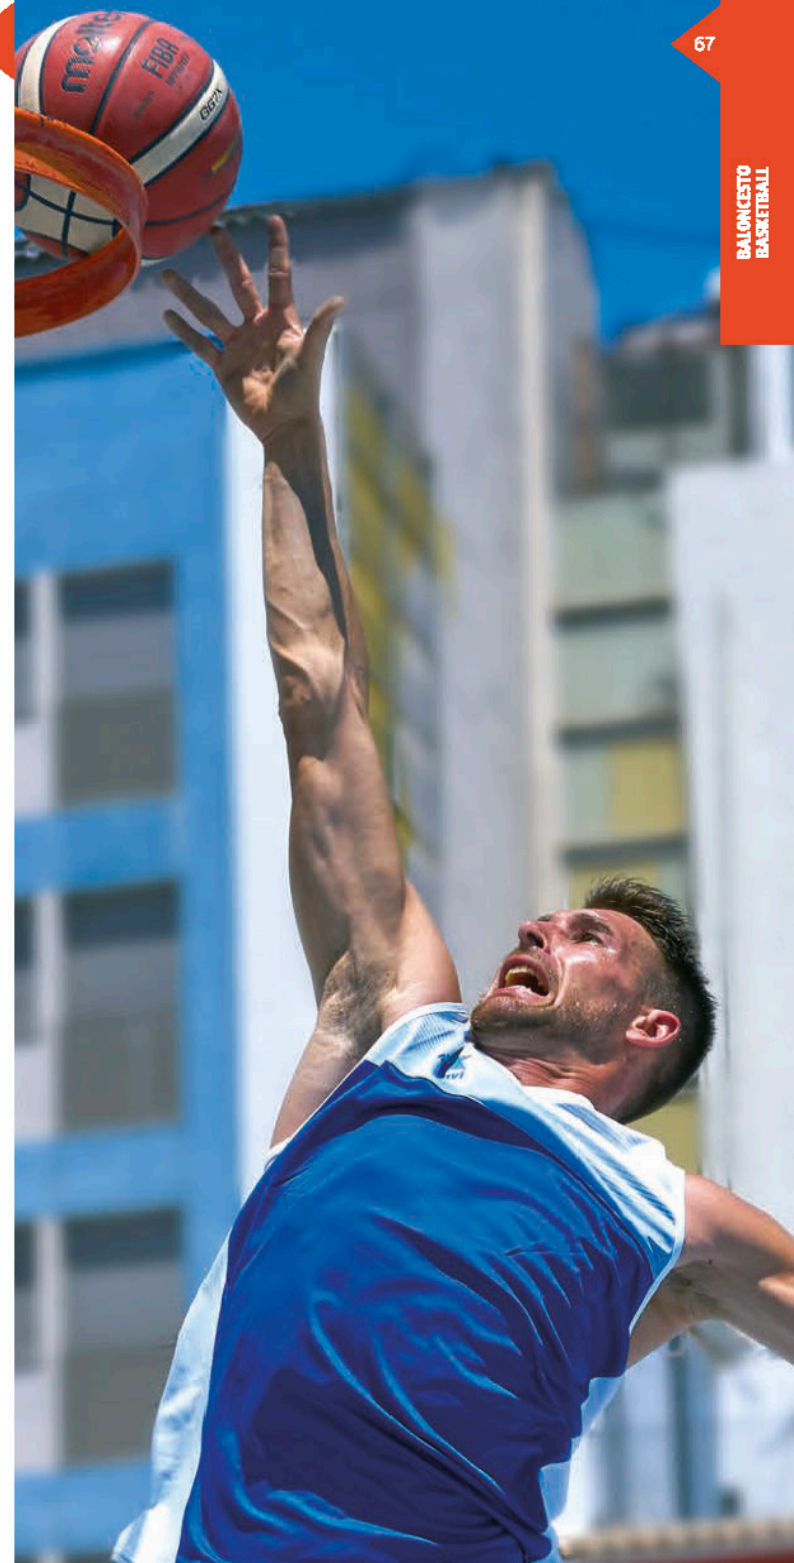

camiseta / t-shirt **PORTLAND**

0054

Verde - Negro
Green - Black

1084

Rojo - Blanco
Red - White

0002

Blanco - Rojo
White - Red

1502

Royal - Blanco
Royal Blue - White

0027

Amarillo - Royal
Yellow - Royal Blue

1517

Blanco - Royal
White - Royal Blue

Ref. **07817**

TALLA / SIZE	4XS	3XS	2XS	XS	S	M	L	XL	2XL	3XL	4XL
PECHO/CHEST	37	40	43	46	50	53	55	59	62	65	68
LARGO/LENGTH	68	60	62	68	70	73	76	79	81	87	92

TEJIDO: Interlock * Rejilla * Pieza: Transfer sublimado.

FABRIC: Interlock * Mesh * Pieza: Sublimation transfer.