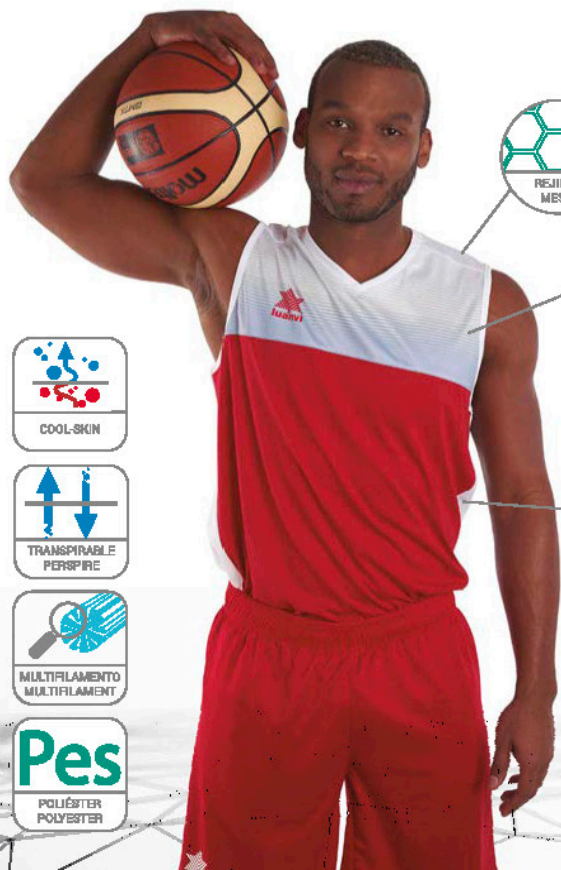

1502

Royal - Blanco
Royal Blue - White

0027

Amarillo - Royal
Yellow - Royal Blue