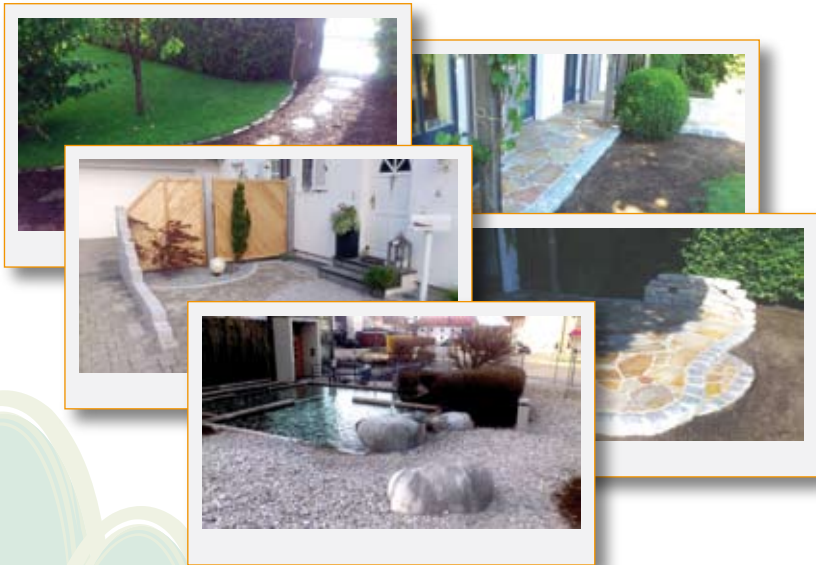

WÖRLE

Garten- & Landschaftsbau

Neuanlagen • Objektbetreuung • Gartenpflege
Gartengestaltung **und** Umgestaltung

*Ihr Partner im Bereich
Objektbetreuung und Gartenbau!*

Web: www.landschaftsbau-woerle.de

WÖRLE

Garten- & Landschaftsbau

Von der Planung, Gestaltung oder Umgestaltung Ihres Gartens bis hin zur Gartenneuanlage bieten wir Ihnen alles aus einer Hand.

Gartenpflege

- Rasenmähen, vertikutieren und düngen
- Hecken schneiden, Schnittgut beseitigen
- Baumschnitt: Zuschneiden von Bäumen und Sträuchern
- Baumfällungen
- Beseitigung von Herbstlaub
- Entfernen von Unkraut und pflegen Ihrer Beete.

usw.

Teichbau

- Zierteiche
- Wasserläufe
- Quellsteine
- Brunnen

usw.

Wegebau/ Pflasterungen

- Gehwege
- Gartenwege
- Pflasterungen

usw.

Wir gestalten und pflegen!

Wir betreuen Ihr Objekt:

- Privatgarten
- Firmenaußenanlagen
- Wohnanlagen
- Winterdienst

Objektbetreuung, bedeutet Werterhaltung!

WÖRLE

Garten- & Landschaftsbau

Unsere Leistungen im Überblick

- Gartenpflege
- Wegebau
- Zaunbau
- Teichbau
- Erdarbeiten
- Rasenarbeiten
- Pflasterungen
- Terrassenbau
- Mauer/Natursteinmauer
- Holzterrassen
- WPC Terrassen
- Entwässerungen