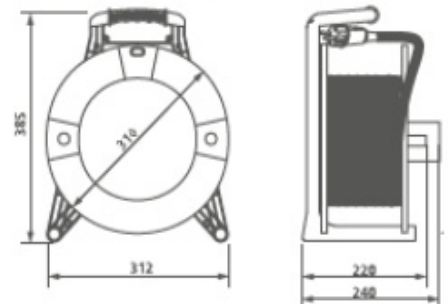

### Abmessungen

L x B x H	312 x 240 x 385 mm
Schutzklasse	IP 54
UV-beständig	ja
Witterungsbeständig	ja
Schlagfest	ja
Geeignet für den Einsatz unter erschwerten Bedingungen	
Material Gehäuse	Polypropylen (PP)
Material Tragegestell	Polycarbonat (PC)
Temperaturbeständig	-15 °C bis +60° C
Isolation	Vollisoliert (K2 nach Empfehlungen der BG)
<b>10 Jahre Garantie auf das Stand- und Tragegestell</b>	

### ABMESSUNGEN (mm)

Breite	Tiefe	Höhe
312	220	385
Trommel-Durchmesser:		310 mm