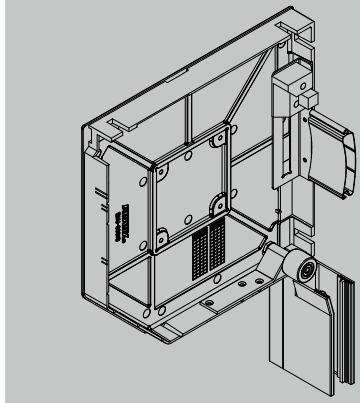

ALULUX.

Komfort & Sicherheit

Das Resident®_CS ist ein Aluminium-Kastenrolltor mit einem ausgereiften Paket an sinnvollen Features und bietet ein Plus an Komfort und Sicherheit.

Die neuentwickelte Hochschiebesicherung hält Aufhebelversuchen am Tor mit Kraftanwendung bis zu 275 kg stand. Machen sich ungebetene Gäste am Tor zu schaffen, macht das akustische Alarmmodul darauf aufmerksam und verscheucht gleichzeitig die potentiellen Eindringlinge. Ist das Schließen des Tores nach Einfahrt des PKWs in Vergessenheit geraten, ist dies auf der Torzustandsanzeige abzulesen. Die Schließkantensicherung mit Hinderniserkennung schützt Personen und Gegenstände im Durchfahrtsbereich, ebenso wie die Abrollsicung den Absturz des Tores unmöglich macht. Komfortabel und bequem wird das Resident®_CS über Funkhandsender oder Folieninnentaster direkt an der Torsteuerung bedient.

Lieferbare Standardfarben:

Sonderfarben gegen Aufpreis möglich!

Optional: Profil CD 77_F (Folie), vollummanteltes Profil

Besonders widerstandsfähiges Torprofil mit hochwertiger PVC-Schichtummantelung. Erhältlich in den Farben Weiß 01_F und Anthrazitgrau 80_F. Erhöhte Kratz- und Schlagfestigkeit der Oberfläche.

RESIDENT

CS

- Schließkantensicherung EKL
- Abroll-/ Absturzsicherung