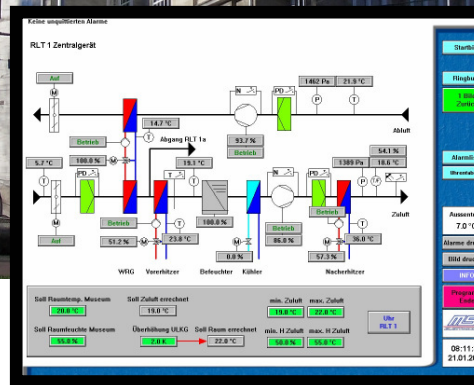

## Technische Daten Gebäudeautomation:

- Zentrales Leitsystem mit ca. 2700 Datenpunkten
- DDC – Regelung und Steuerung für Heizungs- und Lüftungs- und Vollklimaanlagen
- 94 Raumzonenregelungen mit Umluftkühlgeräten
- Sicherheits-SPS zur Entrauchungssteuerung
- 11 RLT-Anlagen
- zentrale Kälteerzeugung