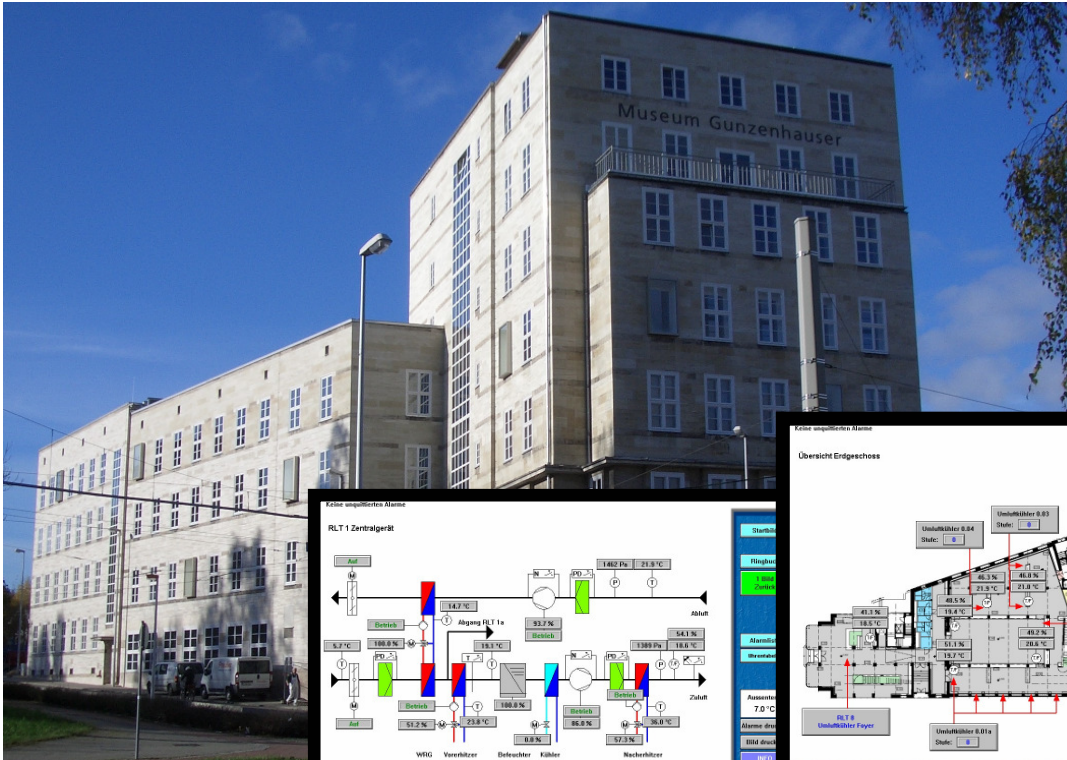

# Kunstsammlungen Chemnitz - Museum Gunzenhauser

## Technische Daten Gebäudeautomation:

- Zentrales Leitsystem mit ca. 2700 Datenpunkten
- DDC – Regelung und Steuerung für Heizungs- und Lüftungs- und Vollklimaanlagen
- 94 Raumzonenregelungen mit Umluftkühlgeräten
- Sicherheits-SPS zur Entrauchungssteuerung
- 11 RLT-Anlagen
- zentrale Kälteerzeugung