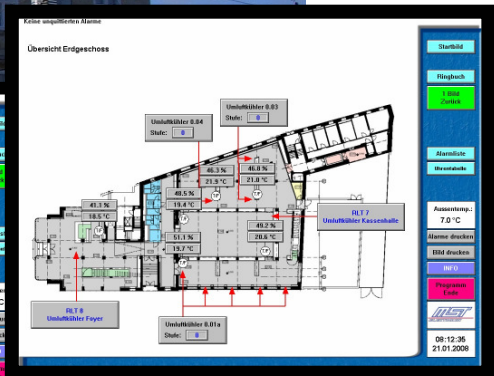

## Technische Daten Gebäudeautomation:

- Zentrales Leitsystem mit ca. 2700 Datenpunkten
- DDC – Regelung und Steuerung für Heizungs- und Lüftungs- und Vollklimaanlagen
- 94 Raumzonenregelungen mit Umluftkühlgeräten
- Sicherheits-SPS zur Entrauchungssteuerung
- 11 RLT-Anlagen
- zentrale Kälteerzeugung