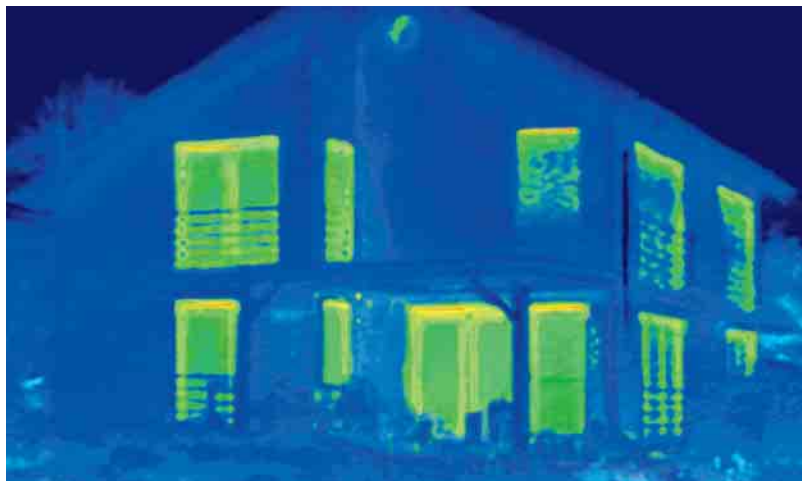

Schüco Corona CT 70 Cava

Die leicht unterschrittene Flügelgeometrie ermöglicht durch den Schattenwurf eine optische Trennung von Flügel und Rahmen, betont die Leichtigkeit der Konstruktion und setzt attraktive Akzente.

Schüco Corona CT 70 Rondo

Die runde Softform-Linienführung des Rondo-Fensterflügels reduziert optisch die Ansichtsbreiten der ohnehin schlanken Profilkonturen. Ihre Rundungen erhöhen die Selbstreinigungsfähigkeit der Profile und reduzieren die Reinigungszyklen.

Infrarotaufnahmen, Thermografien, zeigen deutlich, wo ein Haus unkontrolliert Energie verliert. Rot bedeutet Wärme- und damit hohen Energieverlust.

Nach dem sorgfältigen Einbau neuer Fenster aus dem Profilsystem Schüco Corona CT 70 beweist die Thermografie den hohen energetischen Nutzen der Investition. Der ursprüngliche Energieverlust wird nahezu vollständig vermieden.