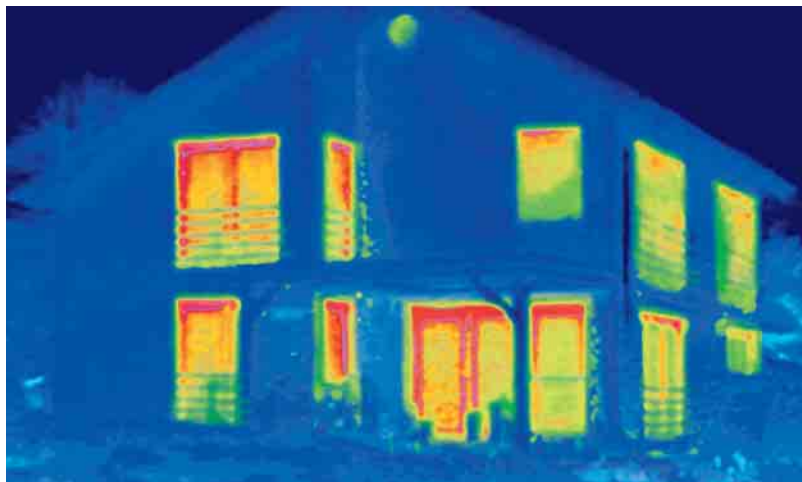

Schüco Corona CT 70 Cava

Die leicht unterschrittene Flügelgeometrie ermöglicht durch den Schattenwurf eine optische Trennung von Flügel und Rahmen, betont die Leichtigkeit der Konstruktion und setzt attraktive Akzente.

Infrarotaufnahmen, Thermografien, zeigen deutlich, wo ein Haus unkontrolliert Energie verliert. Rot bedeutet Wärme- und damit hohen Energieverlust.

Nach dem sorgfältigen Einbau neuer Fenster aus dem Profilsystem Schüco Corona CT 70 beweist die Thermografie den hohen energetischen Nutzen der Investition. Der ursprüngliche Energieverlust wird nahezu vollständig vermieden.