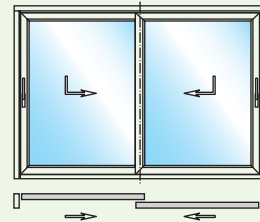

Individueller Komfort in vielen sehenswerten Varianten.

In der zweiteiligen Version wählen Sie zwischen je einem beweglichen Flügel und zwei wechselseitig verschiebbaren Elementen.