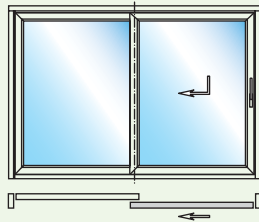

Individueller Komfort in vielen sehenswerten Varianten.

In der zweiteiligen Version wählen Sie zwischen je einem beweglichen Flügel und zwei wechselseitig verschiebbaren Elementen.