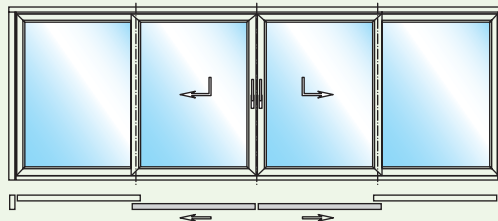

Mit durchdachten Kunststoff-Mehrkammer-Profilen, einer Bautiefe von 70 Millimetern und hochwertigen Isoliergläsern erreicht Schüco

EasySlide hervorragende Wärmedämmwerte. Die Schwelle der Hebe-Schiebetür ist so konstruiert, dass eine thermische Entkopplung zwischen Außen- und Innenbereich stattfindet. „Fußkalte“ Bodenbereiche vor dem Fenstertür-System werden so wirksam vermieden. Ein innovatives Dichtungssystem mit drei Dichtungsebenen garantiert maximale Wind- und Schlagregendichtigkeit sowie optimalen Schallschutz. Und das bewährte Verriegelungssystem erfüllt höchste Ansprüche im Hinblick auf die Einbruchhemmung bis Resistance Class 2 (RC2).

Individueller Komfort in vielen sehenswerten Varianten.

In der zweiteiligen Version wählen Sie zwischen je einem beweglichen Flügel und zwei wechselseitig verschiebbaren Elementen.

Ob großzügiger Durchgang durch die Mitte oder wahlweise durch die äußeren Schiebeflügel – dem Zugang in den Außenbereich sind keine Grenzen gesetzt.

Portal ins Grüne: Die vierflügelige Variante macht die Terrasse zum offenen Teil des Wohnraums.

Das flexible System ermöglicht unterschiedlichste Öffnungsarten und gibt Ihren Gestaltungswünschen viel Spielraum. Neben der Farbe Weiß halten wir für Sie ein umfangreiches Angebot an Farben und Dekoren vor, die Sie selbstverständlich für Innen- und Außenansicht getrennt wählen können. Auch der Einsatz von außen liegenden Aluminium-Deckschalen in allen RAL- und Exolfarben ist möglich.