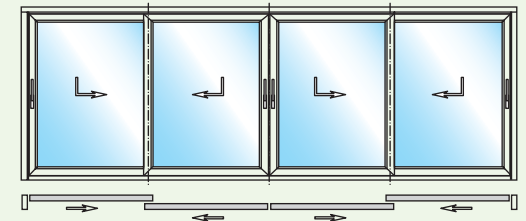

Mit durchdachten Kunststoff-Mehrkammer-Profilen, einer Bautiefe von 70 Millimetern und hochwertigen Isoliergläsern erreicht Schüco

EasySlide hervorragende Wärmedämmwerte. Die Schwelle der Hebe-Schiebetür ist so konstruiert, dass eine thermische Entkopplung zwischen Außen- und Innenbereich stattfindet. „Fußkalte“ Bodenbereiche vor dem Fenstertür-System werden so wirksam vermieden. Ein innovatives Dichtungssystem mit drei Dichtungsebenen garantiert maximale Wind- und Schlagregendichtigkeit sowie optimalen Schallschutz. Und das bewährte Verriegelungssystem erfüllt höchste Ansprüche im Hinblick auf die Einbruchhemmung bis Resistance Class 2 (RC2).

Individueller Komfort in vielen sehenswerten Varianten.

In der zweiteiligen Version wählen Sie zwischen je einem beweglichen Flügel und zwei wechselseitig verschiebbaren Elementen.

Ob großzügiger Durchgang durch die Mitte oder wahlweise durch die äußeren Schiebeflügel – dem Zugang in den Außenbereich sind keine Grenzen gesetzt.

Portal ins Grüne: Die vierflügelige Variante macht die Terrasse zum offenen Teil des Wohnraums.

Das flexible System ermöglicht unterschiedlichste Öffnungsarten und gibt Ihren Gestaltungswünschen viel Spielraum. Neben der Farbe Weiß halten wir für Sie ein umfangreiches Angebot an Farben und Dekoren vor, die Sie selbstverständlich für Innen- und Außenansicht getrennt wählen können. Auch der Einsatz von außen liegenden Aluminium-Deckschalen in allen RAL- und Exolfarben ist möglich.