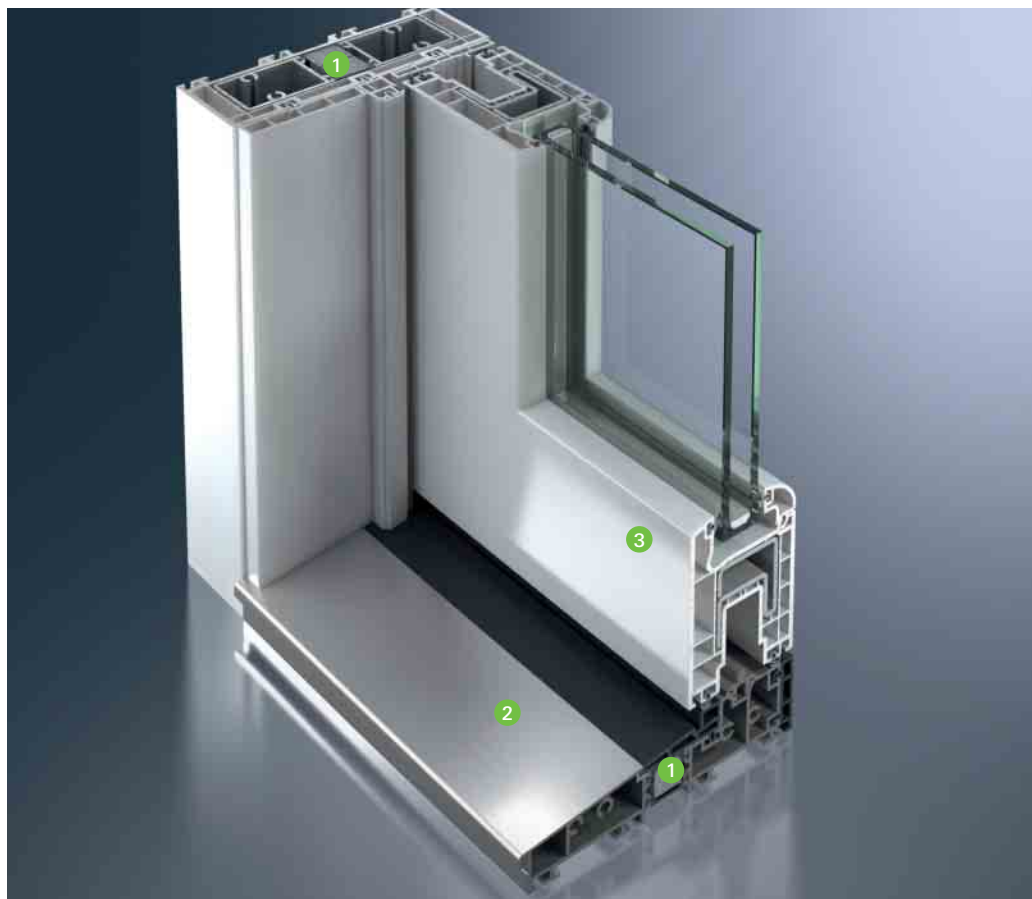

Schüco EasySlide

Hebe-Schiebetür aus Kunststoff für Terrassen, Balkone und Wintergärten

Grüne Technologie für den Blauen Planeten
Saubere Energie aus Solar und Fenstern

SCHÜCO

Den Alltag beleben und Natur hautnah erleben ...

Erfüllen Sie sich Ihre Träume.

Mit Hebe-Schiebetüren von Schüco lassen sich nahezu alle Wohnideen realisieren. Keine sperrigen Türen, die in den Raum ragen, keine Fensterflügel, die beim Öffnen wertvolle Stellfläche rauben. Völlig mühelos gleitet eine Glasfläche zur Seite und löst die Grenzen zwischen innen und außen auf.

... mit Schüco EasySlide.

Perfekte Verbindung von Haus und Garten.

- 1 Thermische Entkopplung verhindert fußkalte Bodenbereiche
- 2 Flache Schwelle für hohen Komfort und barrierefreies Wohnen
- 3 Geringe Ansichtsbreiten bei maximalen Flügelgrößen sorgen für Transparenz

Mit durchdachten Kunststoff-Mehrkammer-Profilen, einer Bautiefe von 70 Millimetern und hochwertigen Isoliergläsern erreicht Schüco

EasySlide hervorragende Wärmedämmwerte. Die Schwelle der Hebe-Schiebetür ist so konstruiert, dass eine thermische Entkopplung zwischen Außen- und Innenbereich stattfindet. „Fußkalte“ Bodenbereiche vor dem Fenstertür-System werden so wirksam vermieden. Ein innovatives Dichtungssystem mit drei Dichtungsebenen garantiert maximale Wind- und Schlagregendichtigkeit sowie optimalen Schallschutz. Und das bewährte Verriegelungssystem erfüllt höchste Ansprüche im Hinblick auf die Einbruchhemmung bis Resistance Class 2 (RC2).