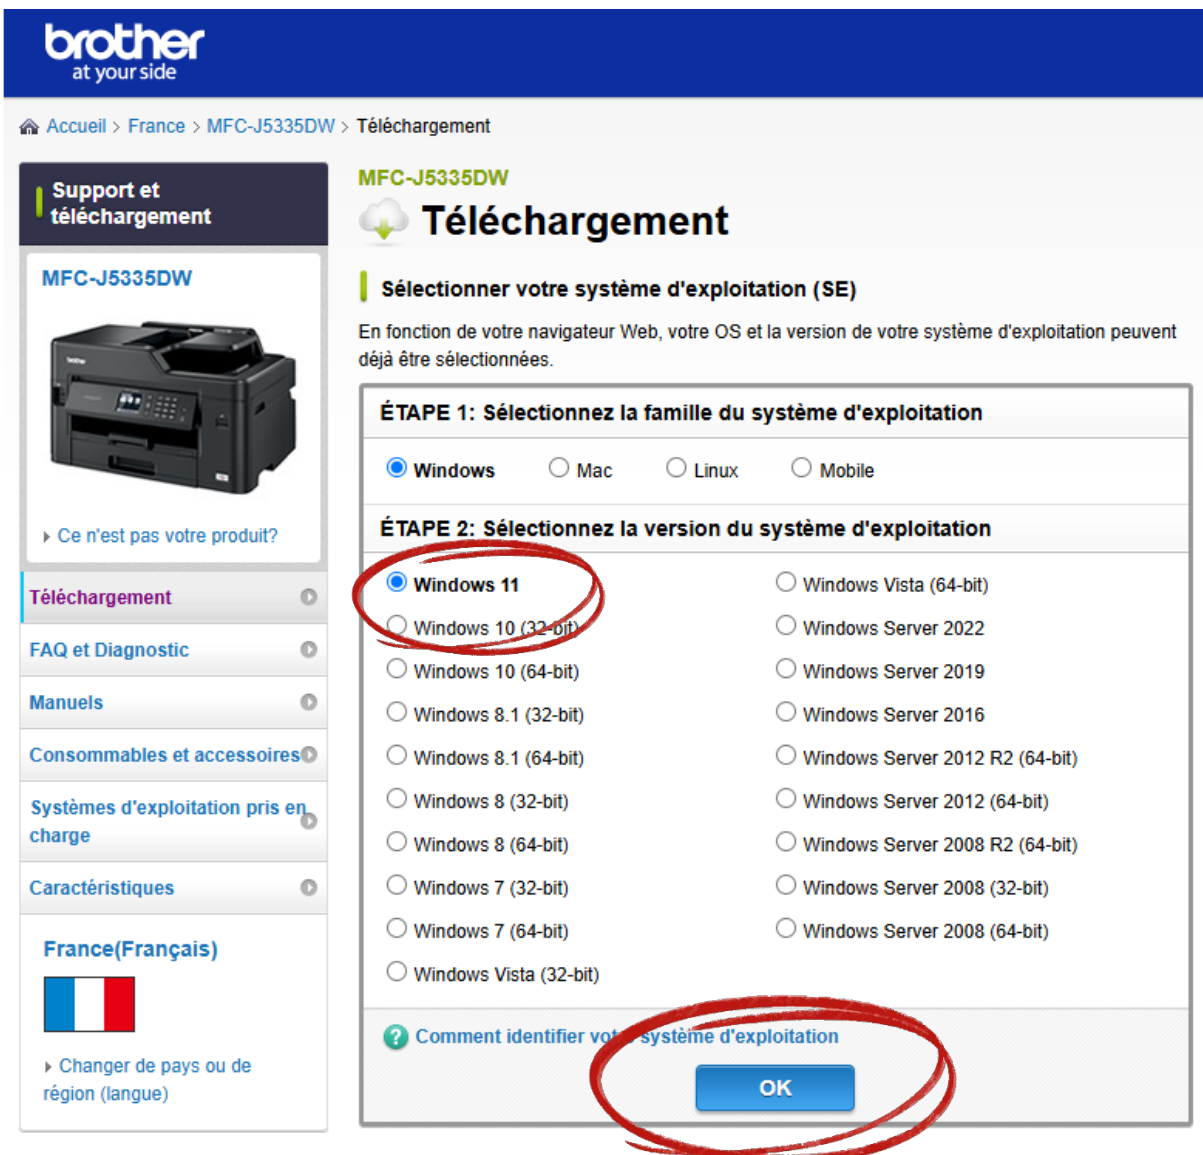

## Guide d'installation d'une imprimante « BROTHER »

Lancer une recherche Google avec : support Brother #reference de votre imprimante

Sélectionnez votre système Windows et cliquez sur OK :

Cliquez sur « Package pilotes et logiciels » (le premier en haut de la liste) :