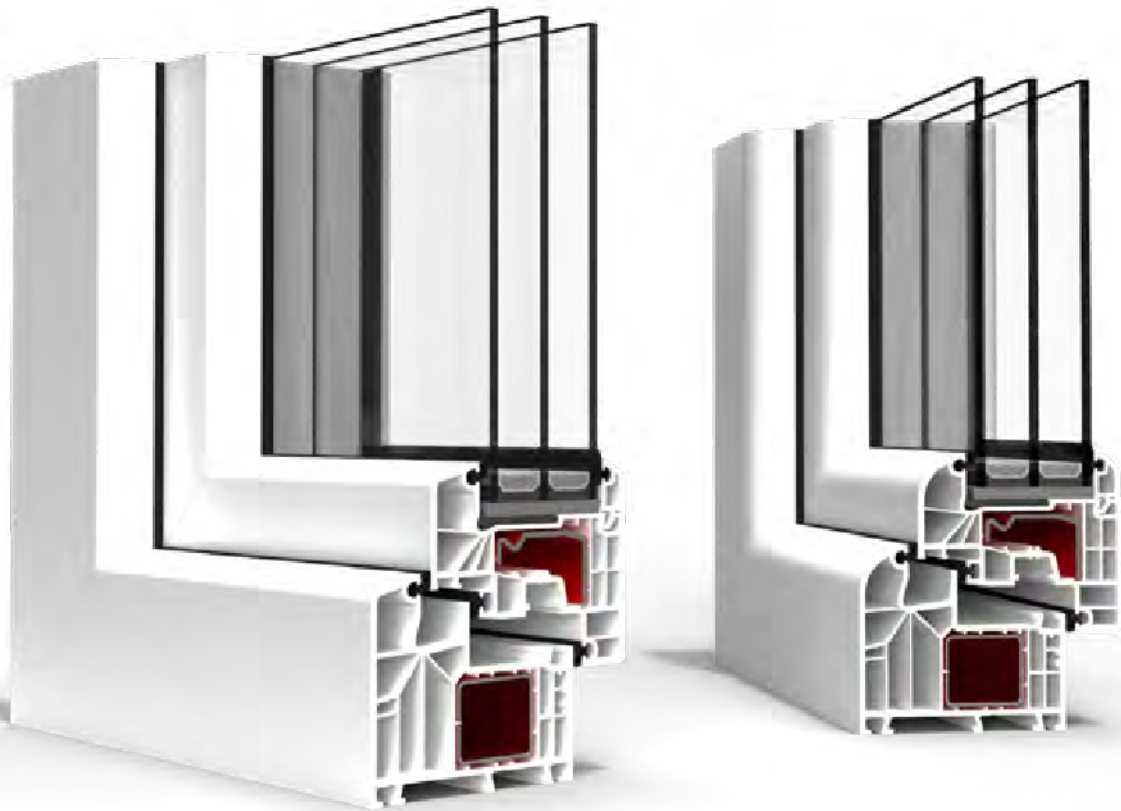

IDEAL 8000

FENSTER- UND TÜRSYSTEM

0,74

Uw für Ug=0,5
(Ultimate
Abstandhalter)

3

Dichtungen

6

Kammern
(Rahmen)

85

Einbautiefe
(mm)

A

Aluschale

Beschlag im Standard
mit 5 Pilzzapfen

Empfohlen bei
Passivbauweise

Verglasung mit bis
zu 52 mm Stärke

IDEAL 8000

Die neueste Generation von Fenstern. Mit der Wahl dieser Fenster entscheiden Sie sich für Wärme, Ruhe und Ästhetik. Fenster, die auf dem System Ideal 8000 basieren, bieten thermische Eigenschaften und Schalldämmung auf höchstem Niveau. Die Fenster, die auf der Basis des Systems Ideal 8000 hergestellt werden, sind mit Beschlägen mit 5 Pilzzapfen ausgestattet, die über spezielle Verschlüsse und Drehzapfen mit Druckverstellung verfügen, die einen Einbruch erschweren.

Ideal 8000 ist das wärmste System der Ideal-Familie, das wir anbieten. Es kann uneingeschränkt eingesetzt werden. Die Einbautiefe ermöglicht die Verwendung einer Verglasung mit einer Stärke von bis zu 52 mm. Kunden, die die Kombination von höchster Qualität mit thermischem und akustischem Komfort schätzen, wird empfohlen, die Fenster mit einem breiteren, sogar vier Scheiben umfassenden Paket nachzurüsten, das ideale Bedingungen im Inneren des Gebäudes bietet. Das System setzt auch Maßstäbe für die Leistung sogar mit der höchsten, vierten Klasse der Luftdurchlässigkeit und der Klasse 8A für die Wasserdichtheit.