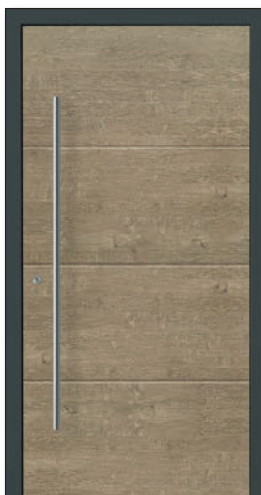

Holzoptik cottage