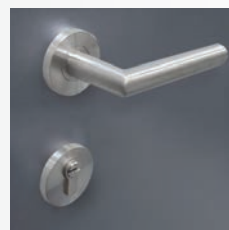

SICHERHEIT

- mechanische 3fach-Verriegelung
- 2 Bolzensicherungen auf der Bandseite
- Profilylinder mit Not- und Gefahrenfunktion, inklusive Aufbohrschutz
- 5 Schlüssel

DESIGN

- Rundrosette aus Edelstahl
- Griff außen: hochwertige Griffstange aus Edelstahl
- Griff innen: hochwertiger Innendrücker aus Edelstahl
- Farbe: RAL 9016 Verkehrsweiß oder einfarbig in Trendfarbe (jeweils mit Feinstrukturoberfläche)
- klassische Modelle haben außen und innen Decor-Rahmen
- Falzabdeckleiste zur unsichtbaren Dübelverschraubung

Rollenbänder

Edlestahloptik eloxiert

Trendfarbe

nach Wahl > Infos Seite 6

hochwertige Griffstange

aus Edelstahl in den Längen 400, 600 oder 800 mm

gerade Stützen: 03 040 011 / G ...
schräge Stützen: 03 040 011 / S ...

Schließzylinder

Der vernickelte Profilylinder mit Not- und Gefahrenfunktion wird von einer Edelstahl-Ringrosette umschlossen.

Innendrücker

Hochwertiger Innendrücker mit Rückholmechanismus und rundem Griffprofil.