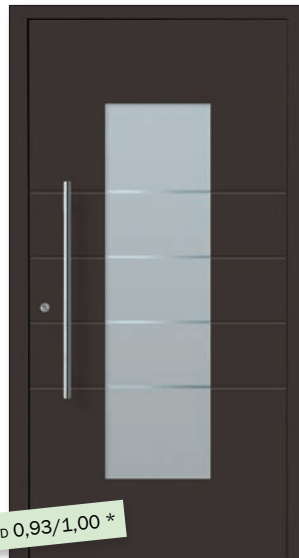

Moderne Haustüren in Grundausstattung

Für Ihr Haus die
beste Investition -
zur richtigen Zeit!

Aktionshaustüren
mit Wärmeschutz

U_D 0,93/1,00 *