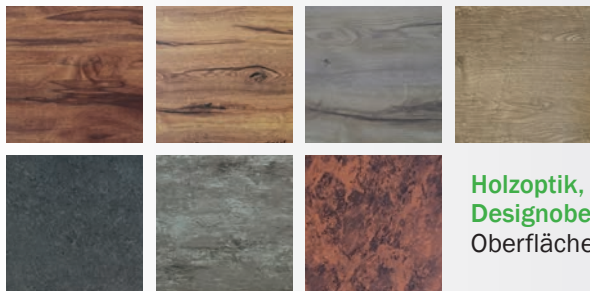

Holzoptik, Steinoptik, Designoberflächen
Oberflächenveredelung