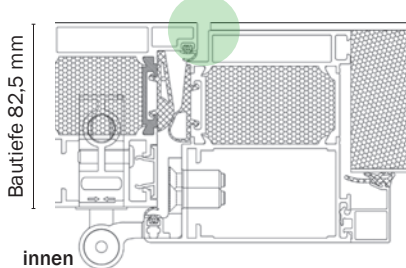

einseitig flügelüberdeckend mit 66 mm Füllungsstärke

mechanische 3fach-Verriegelung

inklusive zwei Bolzensicherungen auf der Bandseite

ATHOS SL (SOFTLINE)

außen

Bautiefe 90 mm

innen

ATHOS FB (FLÄCHENBÜNDIG)

außen

Bautiefe 82,5 mm

innen

- Ausführung einseitig flügelüberdeckend
- Profilsystem wählbar: SL (Softline) oder FB (flächenbündig)
- 3 Rollenbänder (dreiteilig) in Edelstahloptik eloxiert, Bänderstellung verdeckt liegend (ohne Aushängen des Türflügels möglich)
- Größe bis 1150 x 2250 mm, Übergröße auf Anfrage