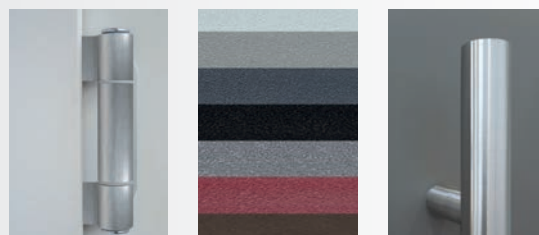

SICHERHEIT

- mechanische 3fach-Verriegelung
- 2 Bolzensicherungen auf der Bandseite
- Profilylinder mit Not- und Gefahrenfunktion, inklusive Aufbohrschutz
- 5 Schlüssel

DESIGN

- Rundrosette aus Edelstahl
- Griff außen: hochwertige Griffstange aus Edelstahl
- Griff innen: hochwertiger Innendrücker aus Edelstahl
- Farbe: RAL 9016 Verkehrsweiß oder einfarbig in Trendfarbe (jeweils mit Feinstrukturoberfläche)
- klassische Modelle haben außen und innen Decor-Rahmen
- Falzabdeckleiste zur unsichtbaren Dübelverschraubung