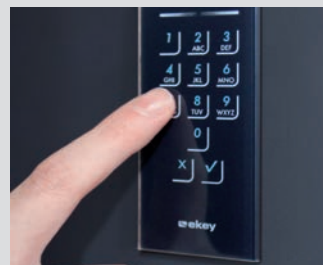

RC2

noblesse
smart home

Griff mit Kamera

In diesem hochwertigen Edelstahl-Griff ist eine Kamera integriert. Ihre Aufnahmen werden auf einen Mini-LCD-Farbmonitor übertragen. Der Monitor mit Edelstahlblende wird auf der Türinnenseite montiert.

Komfort-Paket 4

ekey dLine im Griff

Das ist auch eine elegante Lösung: Einige Griffe haben den Fingerprint-scanner flächenbündig integriert.

Komfort-Paket 3

ekey dLine im Türblatt

Europas Nr.1 der Fingerprint-Zutrittslösungen: ekey bietet Fingerprints Scanner für höchsten Komfort an der „smarten“ Haustür. Zugangsfunktionen können sehr bequem per App gesteuert werden. Neben dem schlüssellosen Zugang über einen Flächensensor ermöglicht das ekey-System weitere innovative Funktionen: personalisierte Zeitfenster, Sprachassistent, Fernöffnung und Push-Nachrichten.

Für diese Funktionen muss der Fingerprint-scanner und das mobile Endgerät (mit APP) mit der Cloud / WLAN verbunden sein.

Komfort-Paket 1 Edelstahl
Komfort-Paket 1 Schwarz

Optional schwarz: Accessoires im Designtrend