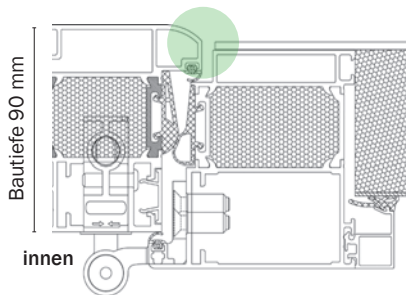

einseitig flügelüberdeckend mit 66 mm Füllungsstärke

mechanische 3fach-Verriegelung

inklusive zwei Bolzensicherungen auf der Bandseite

ATHOS SL (SOFTLINE)

außen

Bautiefe 90 mm

innen

ATHOS FB (FLÄCHENBÜNDIG)

außen

Bautiefe 82,5 mm

innen

- Ausführung einseitig flügelüberdeckend
- Profilsystem wählbar: SL (Softline) oder FB (flächenbündig)
- 3 Rollenbänder (dreiteilig) in Edelstahloptik eloxiert, Bänderstellung verdeckt liegend (ohne Aushängen des Türflügels möglich)
- Größe bis 1150 x 2250 mm, Übergröße auf Anfrage