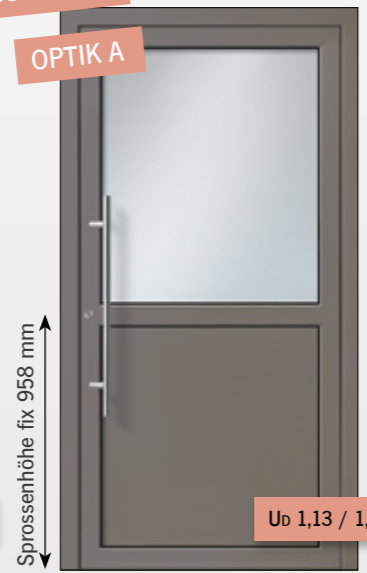

Oder
RAL 7039
Griff 03 040 011 / S800
oben Glas vollflächig mattiert,
unten Aluminiumfüllung