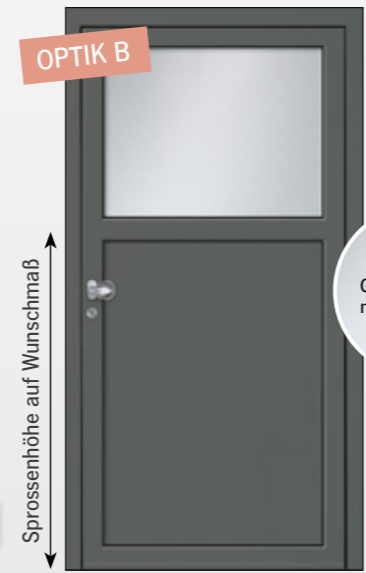

Modell Oder mit variabler Sprossenhöhe

Oder
RAL 9006
Griff 03 040 011 / S600
Glas vollflächig mattiert

Oder
RAL 7039
Griff 03 040 011 / S800
oben Glas vollflächig mattiert,
unten Aluminiumfüllung

Oder
RAL 7012
Griff 03 770 010 (Edelstahlknopf, feststehend)
oben Glas vollflächig mattiert,
unten Aluminiumfüllung