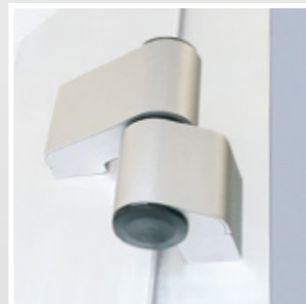

Die Aufsatzbänder sind 3-dimensional einstellbar.

Diese Grundausrüstungen vom Profilsystem Athos sind gegen Aufpreis auch für Porthos verfügbar.

Bolzensicherungen

Falzabdeckleiste

Rollenbänder Edelstahloptik eloxiert