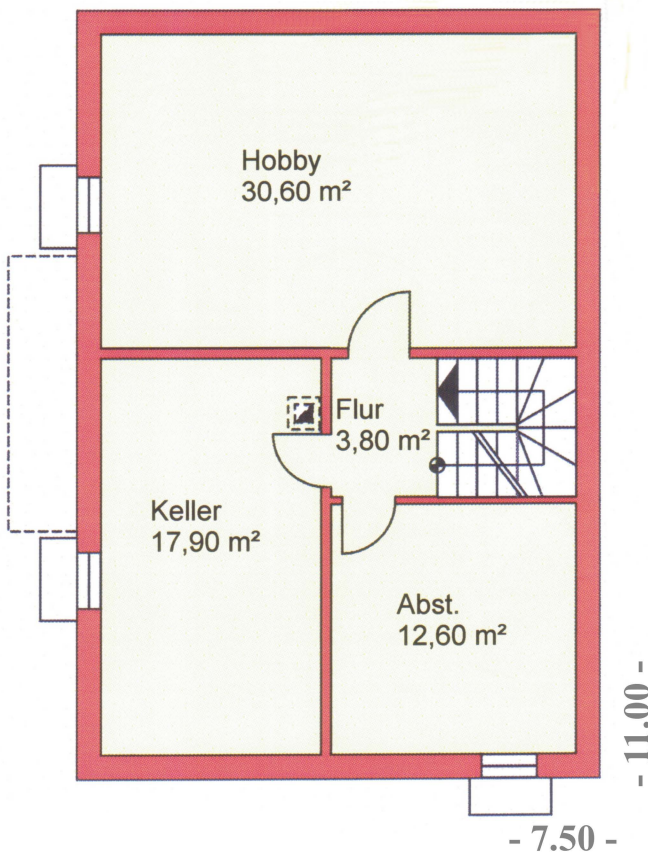

BAUR MASSIV HAUS GmbH
 Werner-von-Siemens Str.5
 78166 Donaueschingen

info@baurmassivhaus.de
 www.baurmassivhaus.de

Erdgeschoss

Wohnfläche 68 m²

Daten & Fakten

Außenmaße	11 m x 7,5 m
Dach	Satteldach 38°
Kniestock	80 cm
Dachvorsprung	80 cm
Grundfläche	201 m ²
Wohnfläche	125 m ²
Nutzfläche	65 m ²

- 7.50 -

Dachgeschoss Wohnfläche 57 m²

Kellergeschoss Nutzfläche 65 m²

Inclusive:

- ➔ komplette Architektenleistungen
- ➔ Alle Erdarbeiten
- ➔ Tondachziegel
- ➔ Fussbodenheizung
- ➔ Massivholztreppe
- ➔ 21 Monate Festpreisgarantie
- ➔ 5 Jahre Garantie mit kostenfreiem Kundendienst
- ➔ Effizienzhaus KfW70/KfW55
- ➔ Bestes Preis-Leistungsverhältnis
- ➔ Schlüsselfertig = Technikfertig + Innenausbau/Aussenputz
- ➔ Hervorragende Wärme- und Schalldämmung
- ➔ Wertbeständig
- ➔ 40 Jahre Bau Erfahrung