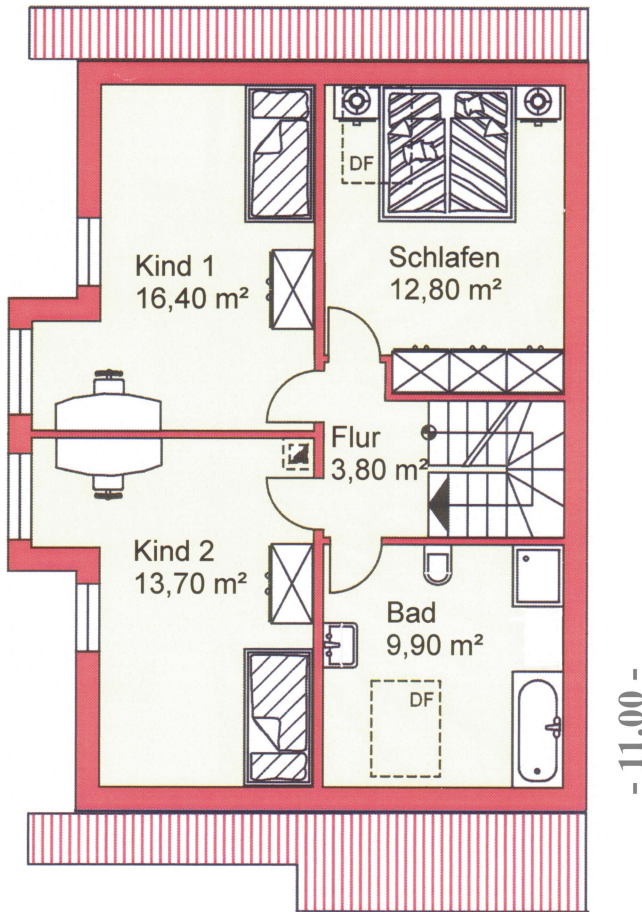

BAUR MASSIV HAUS GmbH
 Werner-von-Siemens Str.5
 78166 Donaueschingen

info@baurmassivhaus.de
 www.baurmassivhaus.de

Erdgeschoss

Wohnfläche 68 m²

Daten & Fakten

Außenmaße	11 m x 7,5 m
Dach	Satteldach 38°
Kniestock	80 cm
Dachvorsprung	80 cm
Grundfläche	201 m ²
Wohnfläche	125 m ²
Nutzfläche	65 m ²

- 7.50 -

Dachgeschoss Wohnfläche 57 m²

Kellergeschoss Nutzfläche 65 m²

Inclusive:

- ➔ komplette Architektenleistungen
- ➔ Alle Erdarbeiten
- ➔ Tondachziegel
- ➔ Fussbodenheizung
- ➔ Massivholztreppe
- ➔ 21 Monate Festpreisgarantie
- ➔ 5 Jahre Garantie mit kostenfreiem Kundendienst
- ➔ Effizienzhaus KfW70/KfW55
- ➔ Bestes Preis-Leistungsverhältnis
- ➔ Schlüsselfertig = Technikfertig + Innenausbau/Aussenputz
- ➔ Hervorragende Wärme- und Schalldämmung
- ➔ Wertbeständig
- ➔ 40 Jahre Bau Erfahrung