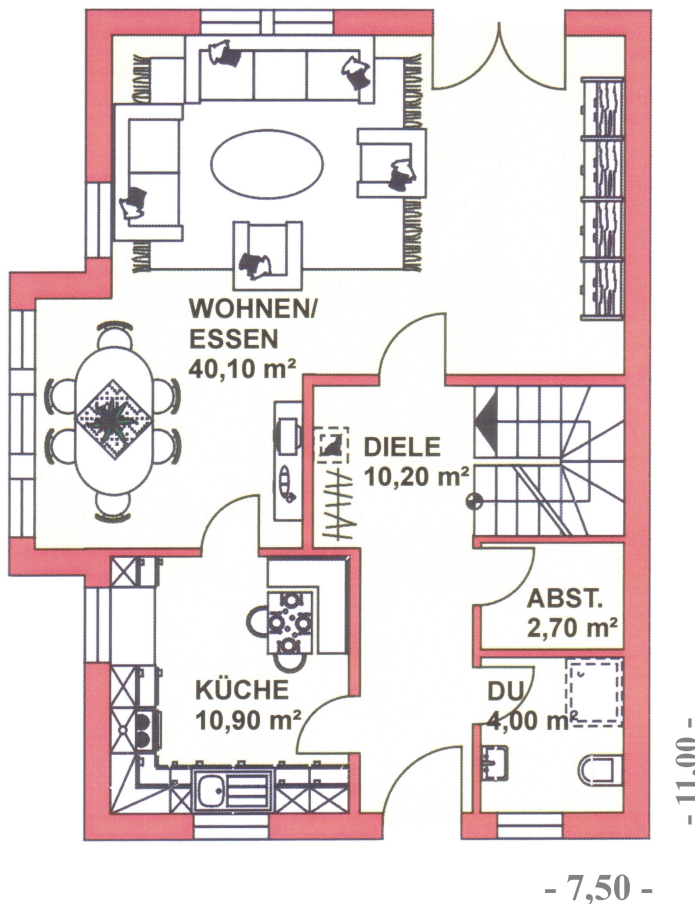

BAUR MASSIV HAUS GmbH
 Werner-von-Siemens Str.5
 78166 Donaueschingen

info@baurmassivhaus.de
 www.baurmassivhaus.de

Erdgeschoss

Wohnfläche 68 m²

Daten & Fakten

Außenmaße	11 m x 7,5 m
Dach	Satteldach 38°
Kniestock	80 cm
Dachvorsprung	80 cm
Grundfläche	201 m ²
Wohnfläche	125 m ²
Nutzfläche	65 m ²

- 7.50 -

Dachgeschoss Wohnfläche 57 m²

Kellergeschoss Nutzfläche 65 m²

Inclusive:

- ➔ komplette Architektenleistungen
- ➔ Alle Erdarbeiten
- ➔ Tondachziegel
- ➔ Fussbodenheizung
- ➔ Massivholztreppe
- ➔ 21 Monate Festpreisgarantie
- ➔ 5 Jahre Garantie mit kostenfreiem Kundendienst
- ➔ Effizienzhaus KfW70/KfW55
- ➔ Bestes Preis-Leistungsverhältnis
- ➔ Schlüsselfertig = Technikfertig + Innenausbau/Aussenputz
- ➔ Hervorragende Wärme- und Schalldämmung
- ➔ Wertbeständig
- ➔ 40 Jahre Bau Erfahrung