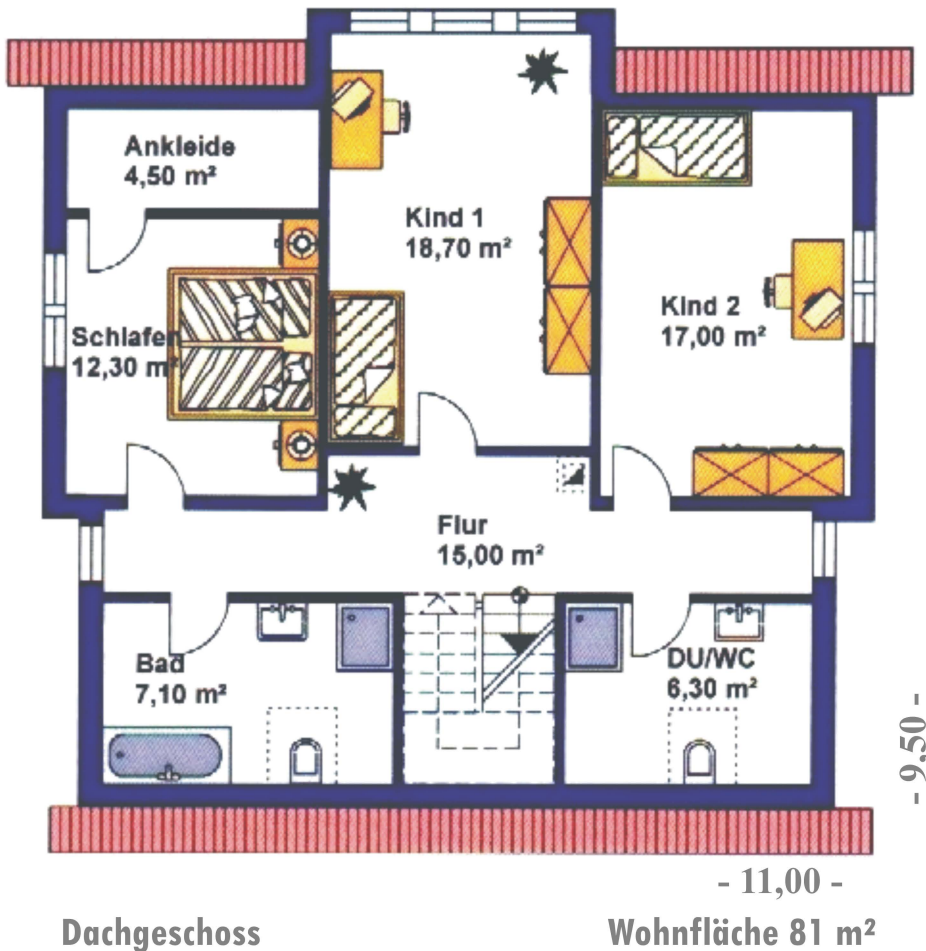

B 108

40 Jahre Bau Erfahrung, für Ihr neues Zuhause !

BAUR MASSIV HAUS GmbH
Werner-von-Siemens Str.5
78166 Donaueschingen

info@baurmassivhaus.de
www.baurmassivhaus.de

Erdgeschoss

Wohnfläche 85 m²

Daten & Fakten

Außenmaße	11 m x 9,5 m
Dach	Satteldach 35°
Kniestock	100 / 150 cm
Dachvorsprung	80 cm
Grundfläche	260 m ²
Wohnfläche	166 m ²
Nutzfläche	86 m ²

Inclusive:

- komplette Architektenleistungen
- Alle Erdarbeiten
- Tondachziegel
- Fussbodenheizung
- Massivholztreppe
- 21 Monate Festpreisgarantie
- 5 Jahre Garantie mit kostenfreiem Kundendienst
- Effizienzhaus KfW70/KfW55
- Bestes Preis-Leistungsverhältnis
- Schlüsselfertig = Technikfertig + Innenausbau/Aussenputz
- Hervorragende Wärme- und Schalldämmung
- Wertbeständig
- 40 Jahre Bau erfahrung