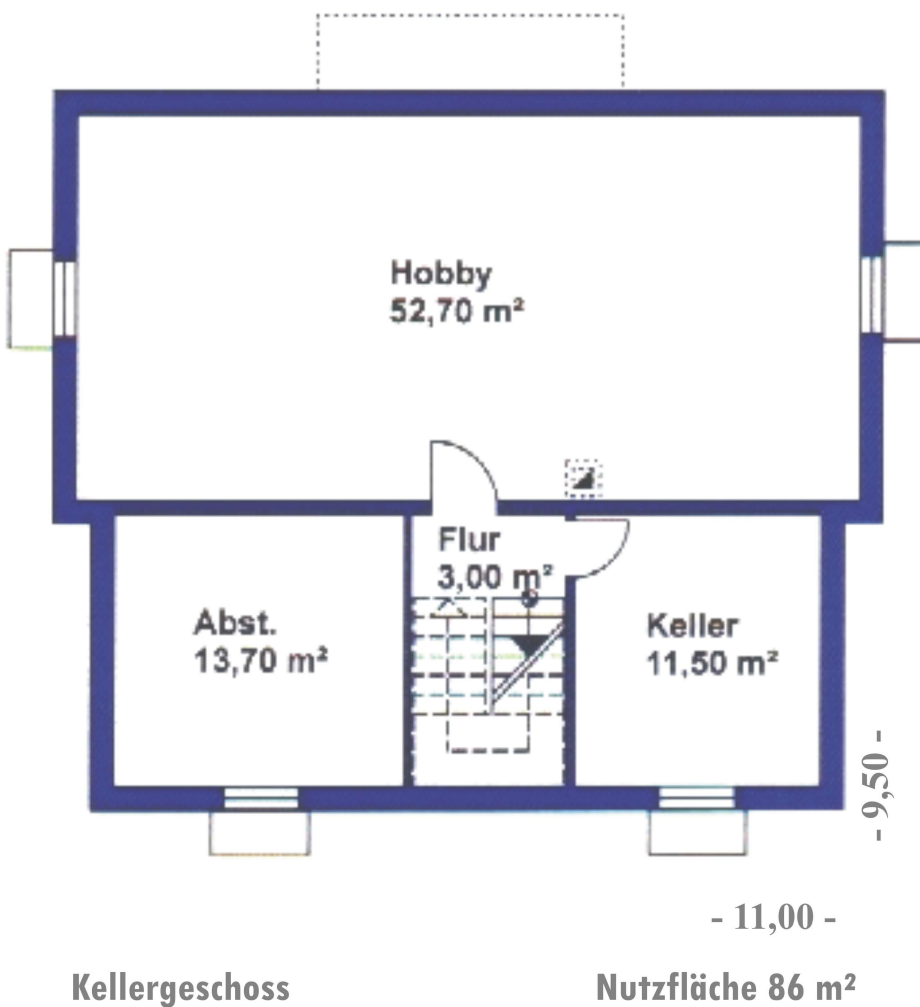

B 108

40 Jahre Bau Erfahrung, für Ihr neues Zuhause !

BAUR MASSIV HAUS GmbH
Werner-von-Siemens Str.5
78166 Donaueschingen

info@baurmassivhaus.de
www.baurmassivhaus.de

Erdgeschoss

Wohnfläche 85 m²

Daten & Fakten

Außenmaße	11 m x 9,5 m
Dach	Satteldach 35°
Kniestock	100 / 150 cm
Dachvorsprung	80 cm
Grundfläche	260 m ²
Wohnfläche	166 m ²
Nutzfläche	86 m ²

Inclusive:

- komplette Architektenleistungen
- Alle Erdarbeiten
- Tondachziegel
- Fussbodenheizung
- Massivholztreppe
- 21 Monate Festpreisgarantie
- 5 Jahre Garantie mit kostenfreiem Kundendienst
- Effizienzhaus KfW70/KfW55
- Bestes Preis-Leistungsverhältnis
- Schlüsselfertig = Technikfertig + Innenausbau/Aussenputz
- Hervorragende Wärme- und Schalldämmung
- Wertbeständig
- 40 Jahre Bau erfahrung