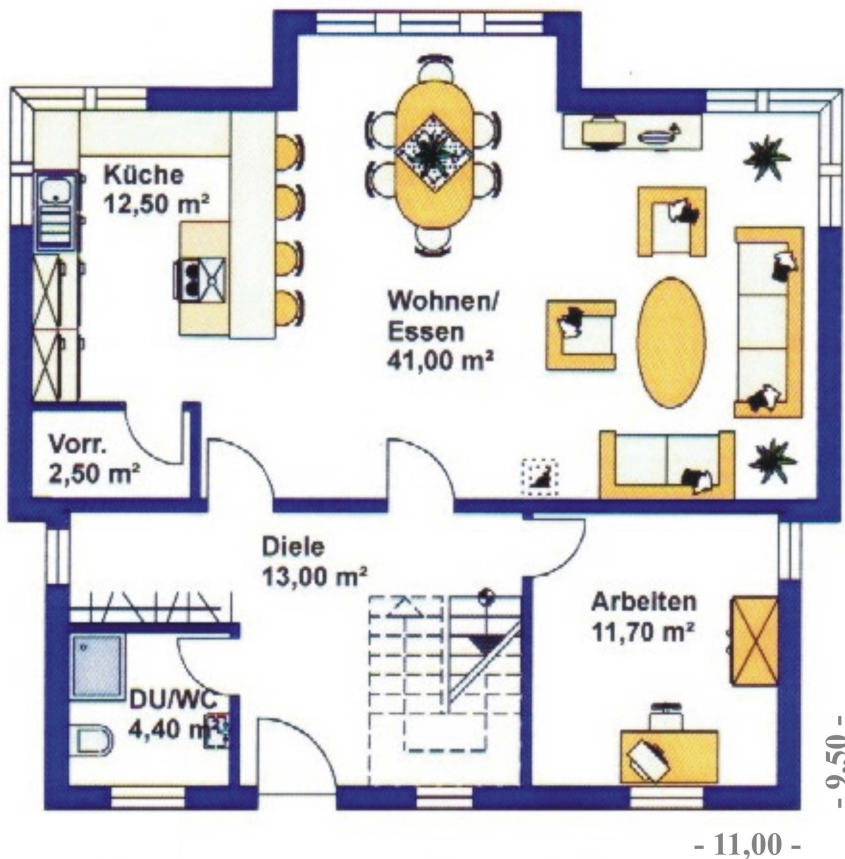

B 108

40 Jahre Bau Erfahrung, für Ihr neues Zuhause !

BAUR MASSIV HAUS GmbH
Werner-von-Siemens Str.5
78166 Donaueschingen

info@baurmassivhaus.de
www.baurmassivhaus.de

Erdgeschoss

Wohnfläche 85 m²

Daten & Fakten

Außenmaße	11 m x 9,5 m
Dach	Satteldach 35°
Kniestock	100 / 150 cm
Dachvorsprung	80 cm
Grundfläche	260 m ²
Wohnfläche	166 m ²
Nutzfläche	86 m ²

Inclusive:

- komplette Architektenleistungen
- Alle Erdarbeiten
- Tondachziegel
- Fussbodenheizung
- Massivholztreppe
- 21 Monate Festpreisgarantie
- 5 Jahre Garantie mit kostenfreiem Kundendienst
- Effizienzhaus KfW70/KfW55
- Bestes Preis-Leistungsverhältnis
- Schlüsselfertig = Technikfertig + Innenausbau/Aussenputz
- Hervorragende Wärme- und Schalldämmung
- Wertbeständig
- 40 Jahre Bau erfahrung