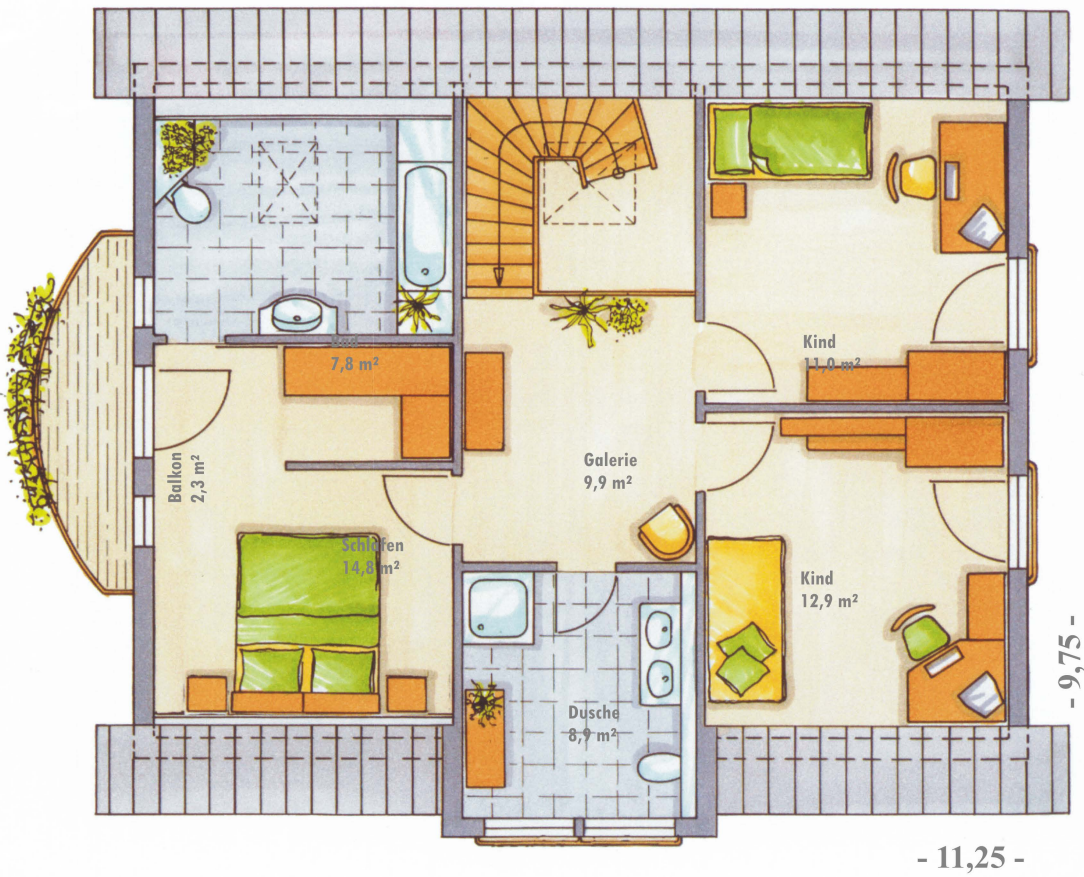

### Daten & Fakten

Außenmaße	9,75 m x 11,25 m
Dach	Satteldach 38°
Kniestock	75 cm
Dachvorsprung	80 cm
Grundfläche	249 m <sup>2</sup>
Wohnfläche	154 m <sup>2</sup>
Nutzfläche	84 m <sup>2</sup>

**Dachgeschoss**