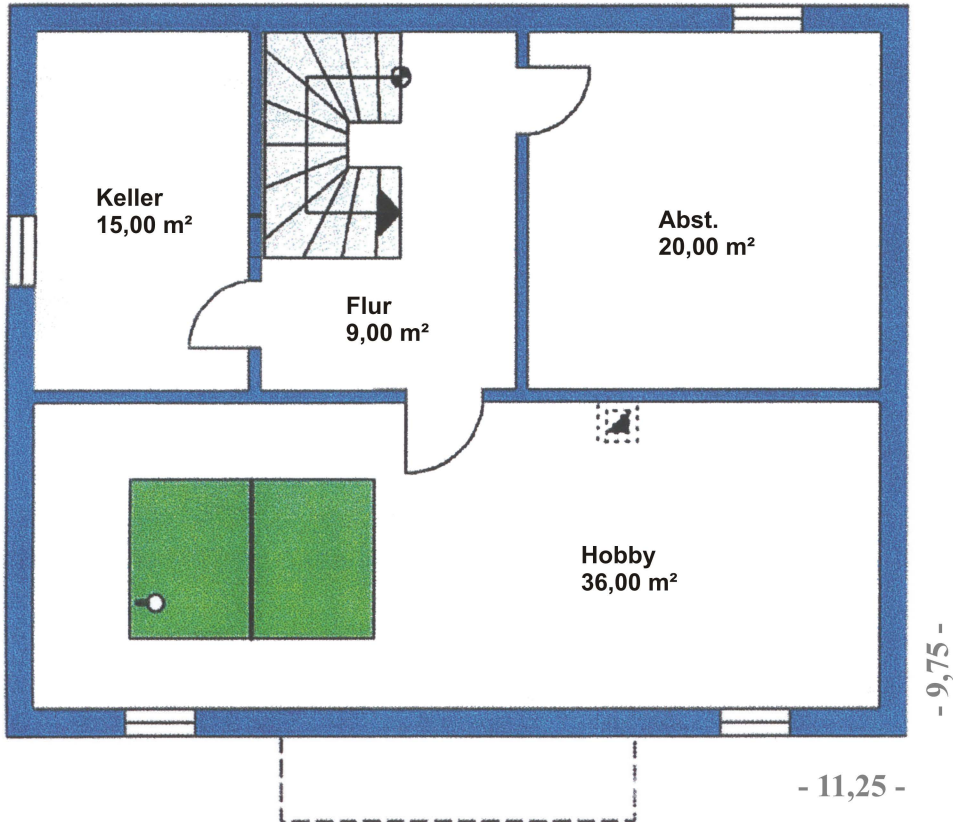

Kellergeschoss

Nutzfläche 84 m²

Inclusive:

- ➔ komplette Architektenleistungen
- ➔ Alle Erdarbeiten
- ➔ Tondachziegel
- ➔ Fussbodenheizung
- ➔ Massivholztreppen
- ➔ 21 Monate Festpreisgarantie
- ➔ 5 Jahre Garantie mit kostenfreiem Kundendienst
- ➔ Effizienzhaus KfW70/KfW55
- ➔ Bestes Preis-Leistungsverhältnis
- ➔ Schlüsselfertig, = Technikfertig + Innenausbau/Aussenputz
- ➔ Hervorragende Wärme- und Schalldämmung
- ➔ Wertbeständig