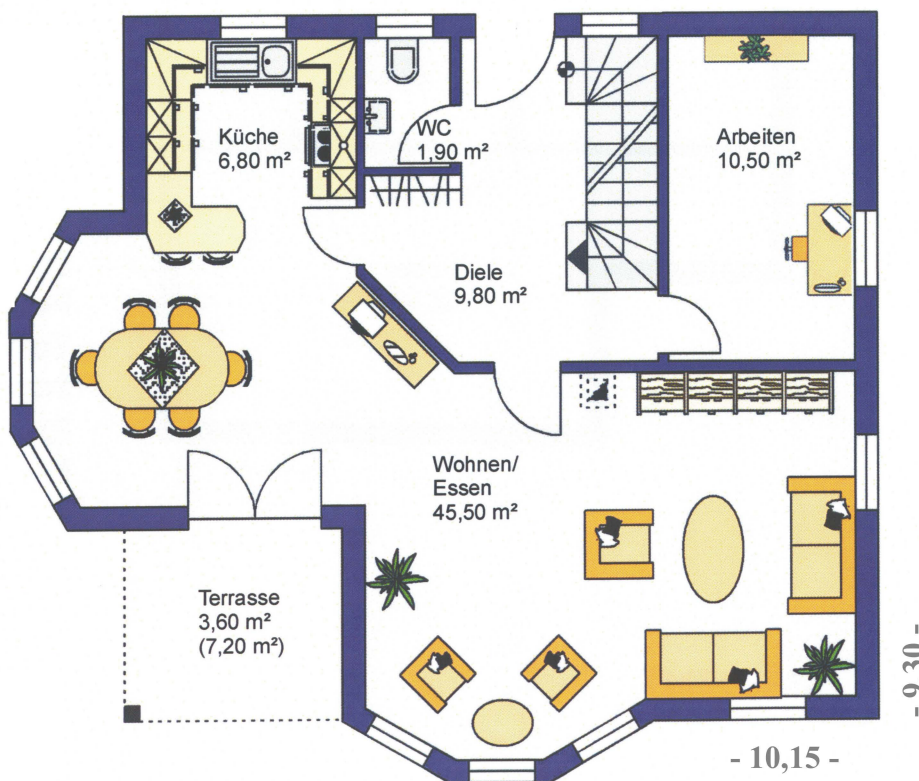

BAUR MASSIV HAUS GmbH
 Werner-von-Siemens Str. 5
 78166 Donaueschingen

info@baurmassivhaus.de
 www.baurmassivhaus.de

Erdgeschoss

Wohnfläche 78 m²

Daten & Fakten

Außenmaße	10,15 m x 9,30 m
Dach	Satteldach 38°
Kniestock	75 cm
Dachvorsprung	80 cm
Grundfläche	224 m ²
Wohnfläche	146 m ²
Nutzfläche	68 m ²

Dachgeschoss

Wohnfläche 67 m²

Kellergeschoss

Nutzfläche 68 m²

Inclusive:

- ➔ komplette Architektenleistungen
- ➔ Alle Erdarbeiten
- ➔ Tondachziegel
- ➔ Fussbodenheizung
- ➔ Massivholztreppen
- ➔ 21 Monate Festpreisgarantie
- ➔ 5 Jahre Garantie mit kostenfreiem Kundendienst
- ➔ Effizienzhaus KfW70/KfW55
- ➔ Bestes Preis-Leistungs-verhältnis
- ➔ Schlüsselfertig = Technikfertig + Innenausbau/Aussenputz
- ➔ Hervorragende Wärme- und Schalldämmung
- ➔ Wertbeständig