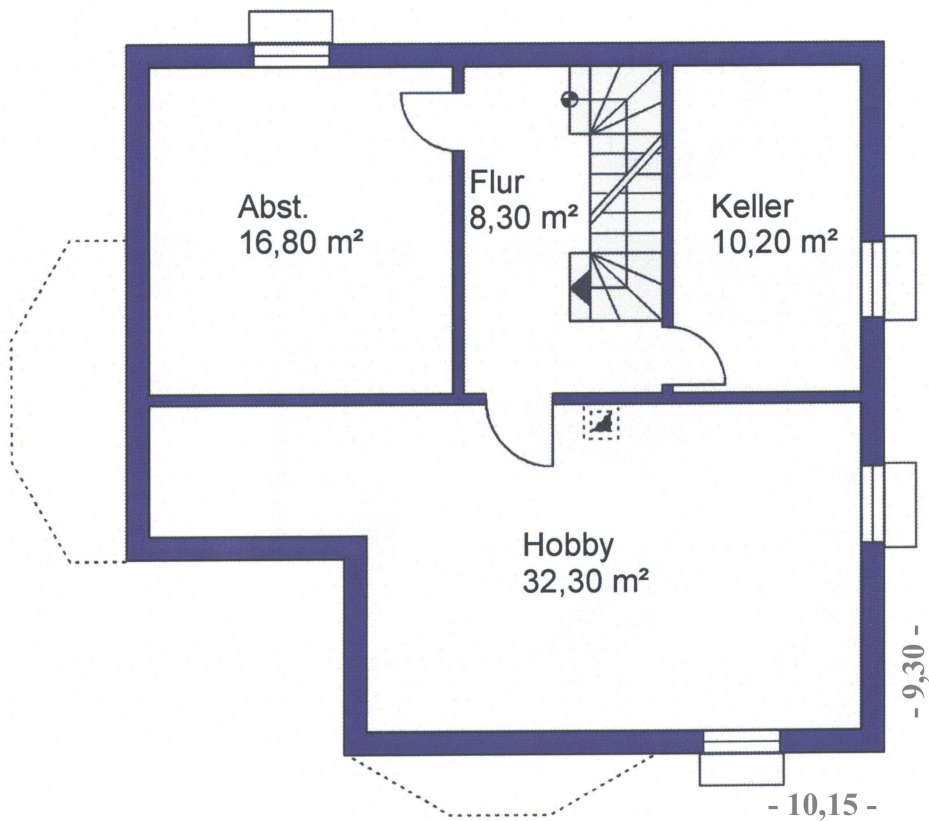

BAUR MASSIV HAUS GmbH
 Werner-von-Siemens Str. 5
 78166 Donaueschingen

info@baurmassivhaus.de
 www.baurmassivhaus.de

Erdgeschoss

Wohnfläche 78 m²

Daten & Fakten

Außenmaße	10,15 m x 9,30 m
Dach	Satteldach 38°
Kniestock	75 cm
Dachvorsprung	80 cm
Grundfläche	224 m ²
Wohnfläche	146 m ²
Nutzfläche	68 m ²

Dachgeschoss

Wohnfläche 67 m²

Kellergeschoss

Nutzfläche 68 m²

Inclusive:

- ➔ komplette Architektenleistungen
- ➔ Alle Erdarbeiten
- ➔ Tondachziegel
- ➔ Fussbodenheizung
- ➔ Massivholztreppen
- ➔ 21 Monate Festpreisgarantie
- ➔ 5 Jahre Garantie mit kostenfreiem Kundendienst
- ➔ Effizienzhaus KfW70/KfW55
- ➔ Bestes Preis-Leistungs-verhältnis
- ➔ Schlüsselfertig = Technikfertig + Innenausbau/Aussenputz
- ➔ Hervorragende Wärme- und Schalldämmung
- ➔ Wertbeständig