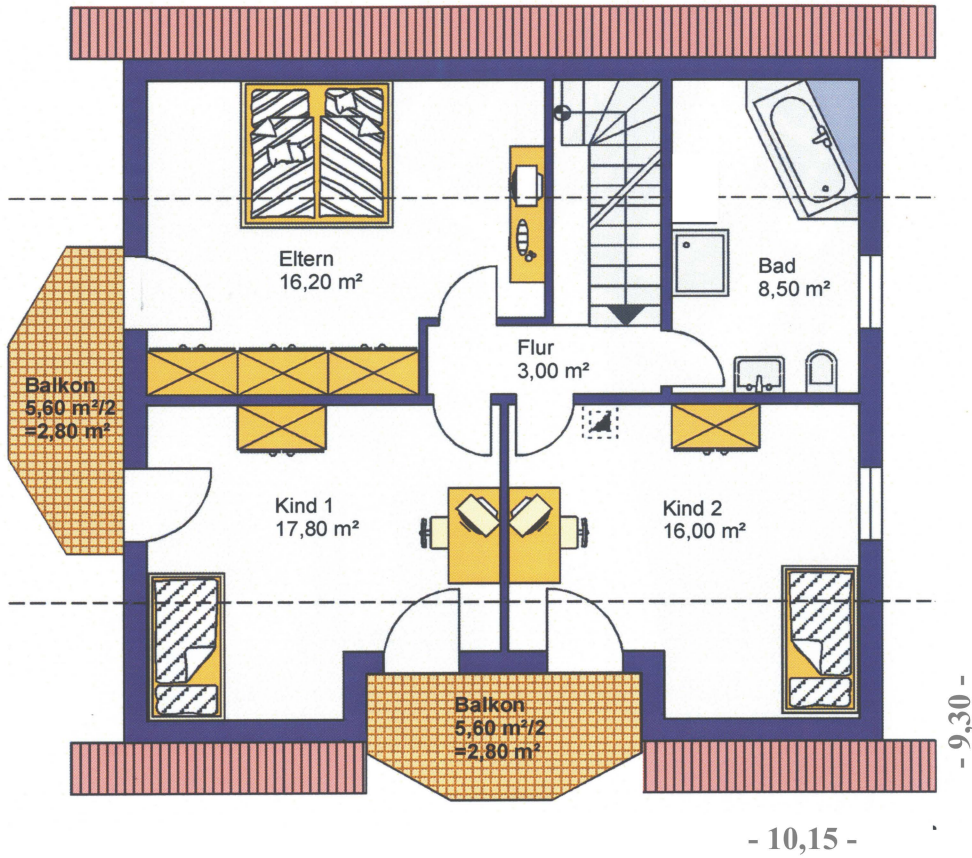

BAUR MASSIV HAUS GmbH
 Werner-von-Siemens Str. 5
 78166 Donaueschingen

info@baurmassivhaus.de
 www.baurmassivhaus.de

Erdgeschoss

Wohnfläche 78 m²

Daten & Fakten

Außenmaße	10,15 m x 9,30 m
Dach	Satteldach 38°
Kniestock	75 cm
Dachvorsprung	80 cm
Grundfläche	224 m ²
Wohnfläche	146 m ²
Nutzfläche	68 m ²

Dachgeschoss

Wohnfläche 67 m²

Kellergeschoss

Nutzfläche 68 m²

Inclusive:

- ➔ komplette Architektenleistungen
- ➔ Alle Erdarbeiten
- ➔ Tondachziegel
- ➔ Fussbodenheizung
- ➔ Massivholztreppen
- ➔ 21 Monate Festpreisgarantie
- ➔ 5 Jahre Garantie mit kostenfreiem Kundendienst
- ➔ Effizienzhaus KfW70/KfW55
- ➔ Bestes Preis-Leistungs-verhältnis
- ➔ Schlüsselfertig = Technikfertig + Innenausbau/Aussenputz
- ➔ Hervorragende Wärme- und Schalldämmung
- ➔ Wertbeständig