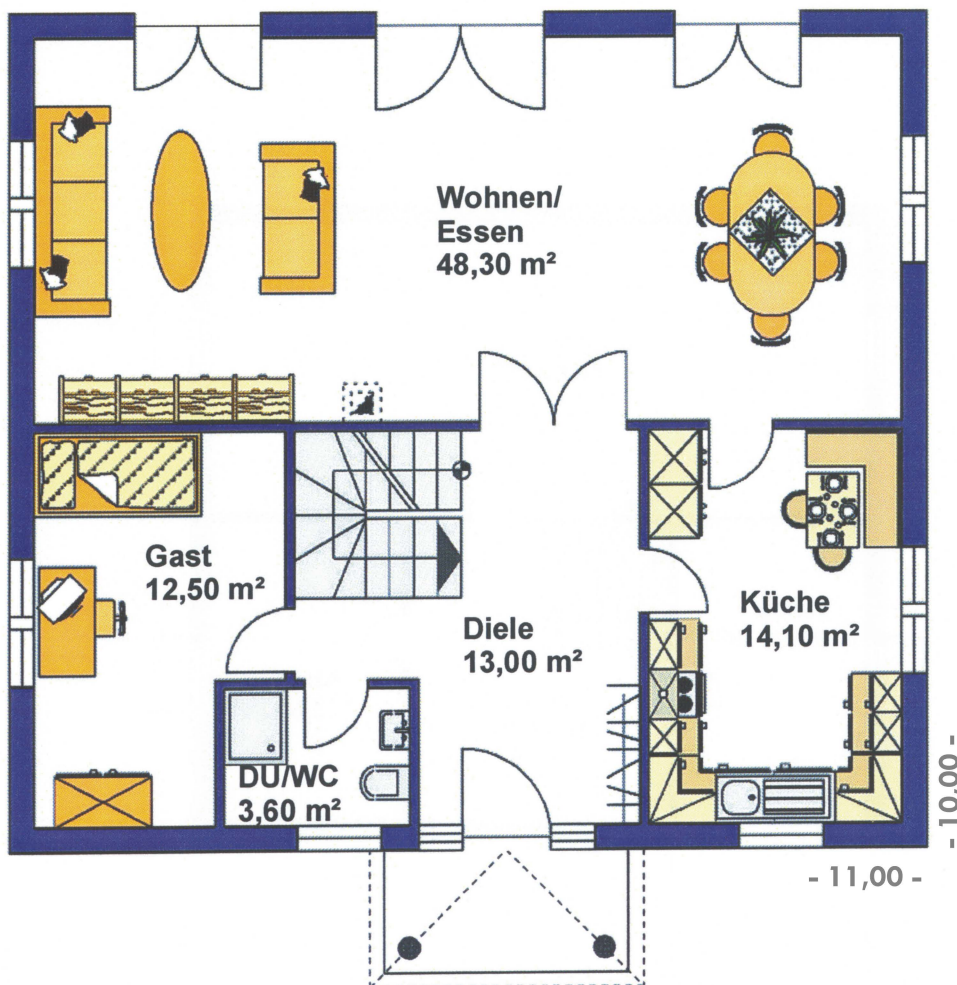

B 107

40 Jahre Bau Erfahrung, für Ihr neues Zuhause!

BAUR MASSIV HAUS GmbH
Werner-von-Siemens Str. 5
78166 Donaueschingen

info@baurmassivhaus.de
www.baurmassivhaus.de

Daten & Fakten

Außenmaße	10,00 m x 11,00 m
Dach	Zeltdach 22°
Dachvorsprung	80 cm
Grundfläche	274 m ²
Wohnfläche	183 m ²
Nutzfläche	91 m ²

Erdgeschoss

Wohnfläche 92 m²

Dachgeschoss

Wohnfläche 91 m²

Kellergeschoss

Nutzfläche 91 m²

Inclusive:

- komplette Architektenleistungen
- Alle Erdarbeiten
- Tondachziegel
- Fussbodenheizung
- Massivholztreppe
- 21 Monate Festpreisgarantie
- 5 Jahre Garantie mit kostenfreiem Kundendienst
- Effizienzhaus KfW70/KfW55
- Bestes Preis-Leistungsverhältnis
- Schlüsselfertig = Technikfertig + Innenausbau/Aussenputz
- Hervorragende Wärme- und Schalldämmung
- Wertbeständig
- 40 Jahre Bau Erfahrung