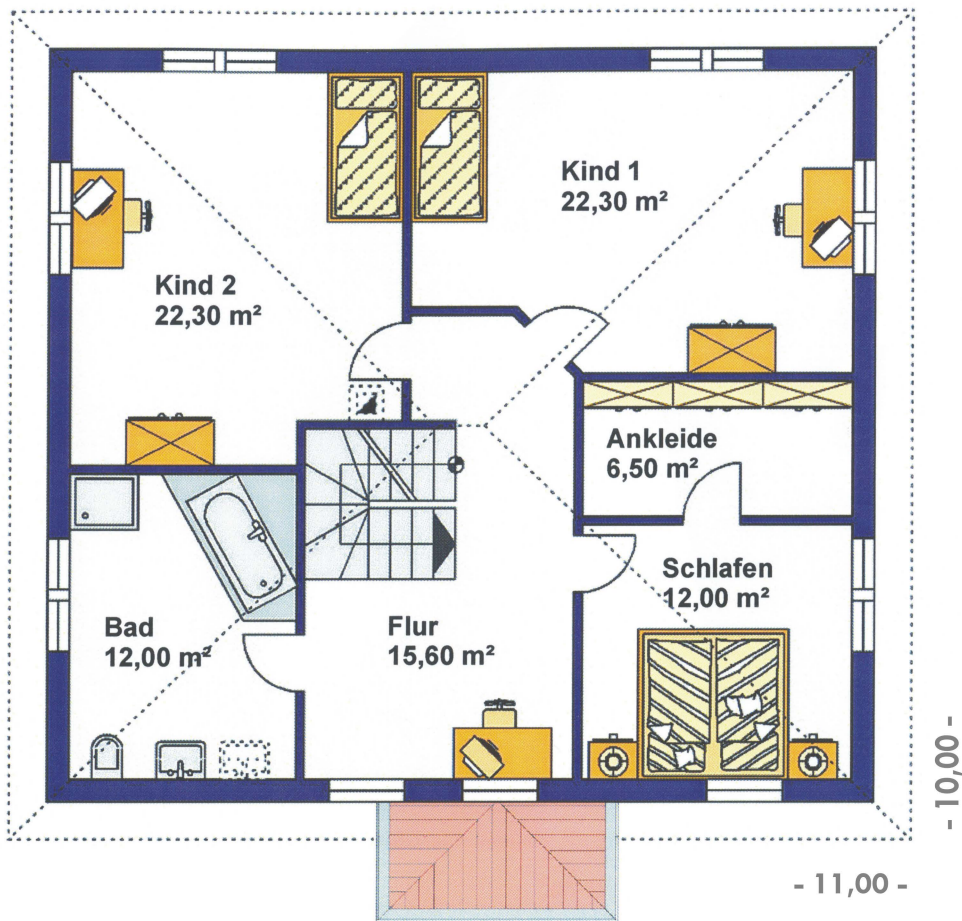

B 107

40 Jahre Bau Erfahrung, für Ihr neues Zuhause!

BAUR MASSIV HAUS GmbH
Werner-von-Siemens Str. 5
78166 Donaueschingen

info@baurmassivhaus.de
www.baurmassivhaus.de

Daten & Fakten

Außenmaße	10,00 m x 11,00 m
Dach	Zeltdach 22°
Dachvorsprung	80 cm
Grundfläche	274 m ²
Wohnfläche	183 m ²
Nutzfläche	91 m ²

Erdgeschoss

Wohnfläche 92 m²

Dachgeschoss

Wohnfläche 91 m²

Kellergeschoss

Nutzfläche 91 m²

Inclusive:

- komplette Architektenleistungen
- Alle Erdarbeiten
- Tondachziegel
- Fussbodenheizung
- Massivholztreppe
- 21 Monate Festpreisgarantie
- 5 Jahre Garantie mit kostenfreiem Kundendienst
- Effizienzhaus KfW70/KfW55
- Bestes Preis-Leistungsverhältnis
- Schlüsselfertig = Technikfertig + Innenausbau/Aussenputz
- Hervorragende Wärme- und Schalldämmung
- Wertbeständig
- 40 Jahre Bau Erfahrung