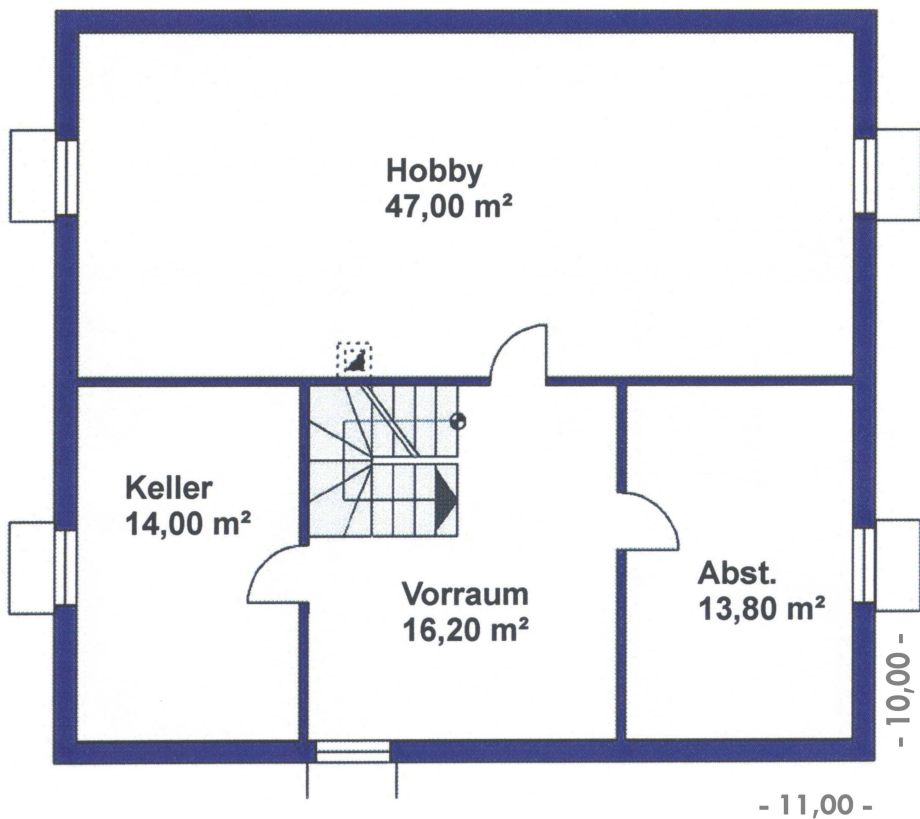

B 107

40 Jahre Bau Erfahrung, für Ihr neues Zuhause!

BAUR MASSIV HAUS GmbH
Werner-von-Siemens Str. 5
78166 Donaueschingen

info@baurmassivhaus.de
www.baurmassivhaus.de

Daten & Fakten

Außenmaße	10,00 m x 11,00 m
Dach	Zeltdach 22°
Dachvorsprung	80 cm
Grundfläche	274 m ²
Wohnfläche	183 m ²
Nutzfläche	91 m ²

Erdgeschoss

Wohnfläche 92 m²

Dachgeschoss

Wohnfläche 91 m²

Kellergeschoss

Nutzfläche 91 m²

Inclusive:

- komplette Architektenleistungen
- Alle Erdarbeiten
- Tondachziegel
- Fussbodenheizung
- Massivholztreppe
- 21 Monate Festpreisgarantie
- 5 Jahre Garantie mit kostenfreiem Kundendienst
- Effizienzhaus KfW70/KfW55
- Bestes Preis-Leistungsverhältnis
- Schlüsselfertig = Technikfertig + Innenausbau/Aussenputz
- Hervorragende Wärme- und Schalldämmung
- Wertbeständig
- 40 Jahre Bau Erfahrung