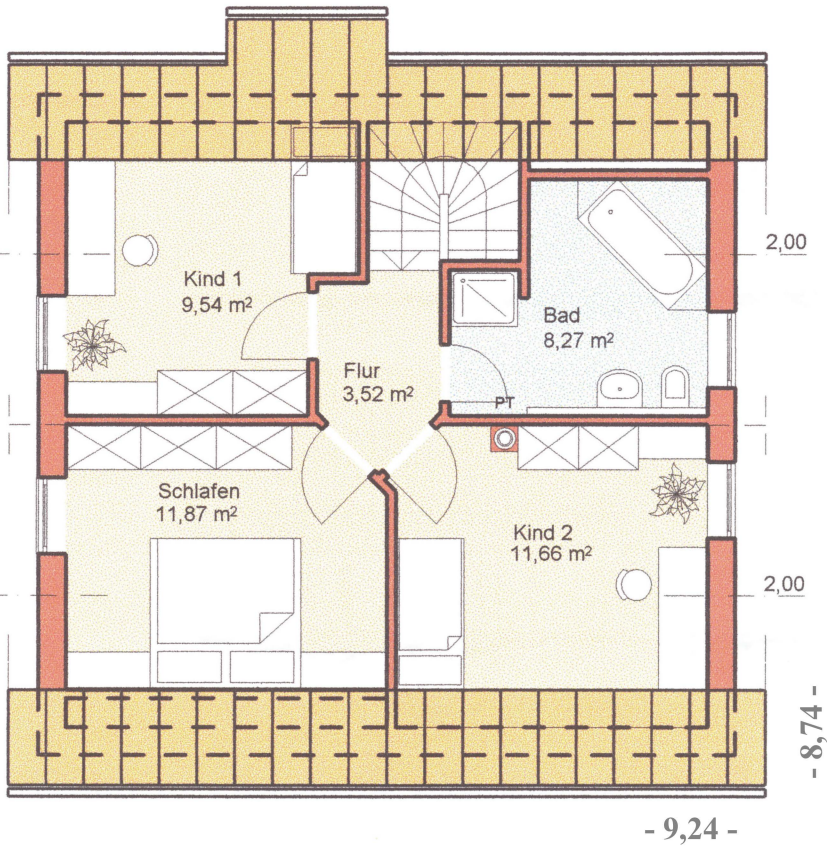

Daten & Fakten

Außenmaße 9,24 m x 8,74 m

Dach Satteldach 38°

Kniestock 50 cm

Dachvorsprung 80 cm

Grundfläche 177 m²

Wohnfläche 103 m²

Nutzfläche 61 m²

Dachgeschoss

Wohnfläche 45 m²

Kellergeschoss

Nutzfläche 61 m²

Inclusive:

- komplette Architektenleistungen
- Alle Erdarbeiten
- Tondachziegel
- Fussbodenheizung
- Massivholztreppe
- 21 Monate Festpreisgarantie
- 5 Jahre Garantie mit kostenfreiem Kundendienst
- Effizienzhaus KfW 70/KfW 55
- Bestes Preis-Leistungsverhältnis
- Schlüsselfertig
= Technikfertig
+ Innenausbau/Aussenputz
- Hervorragende Wärme- und Schalldämmung
- Wertbeständig
- 40 Jahre Bau erfahrung