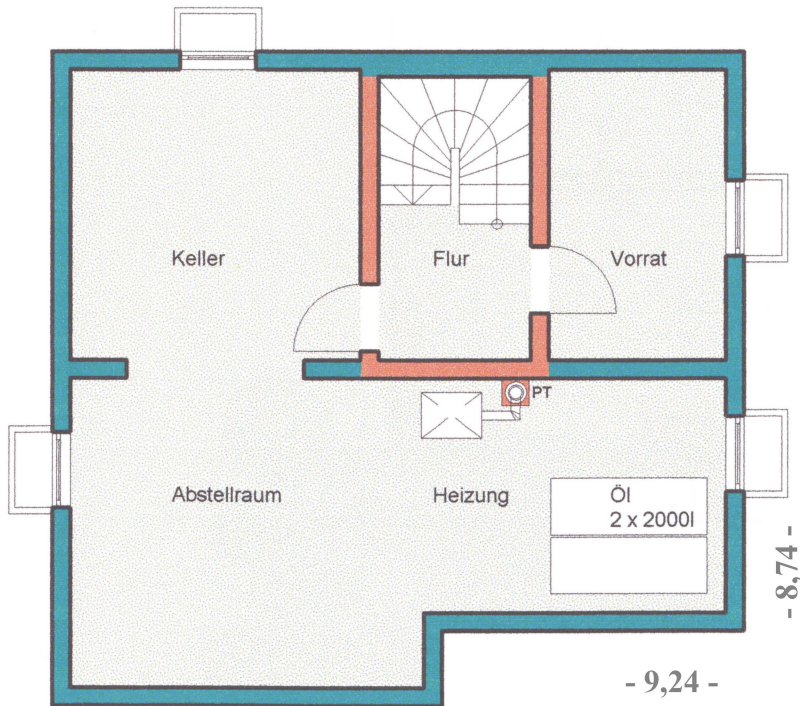

B 101

40 Jahre Bau Erfahrung, für Ihr neues Zuhause !

**Baur
Massiv
Haus**

BAUR MASSIV HAUS GmbH
Werner-von-Siemens Str.5
78166 Donaueschingen

info@baurmassivhaus.de
www.baurmassivhaus.de

Erdgeschoss

Wohnfläche 58 m²

Daten & Fakten

Außenmaße 9,24 m x 8,74 m

Dach Satteldach 38°

Kniestock 50 cm

Dachvorsprung 80 cm

Grundfläche 177 m²

Wohnfläche 103 m²

Nutzfläche 61 m²

Dachgeschoss

Wohnfläche 45 m²

Kellergeschoss

Nutzfläche 61 m²

Inclusive:

- komplette Architektenleistungen
- Alle Erdarbeiten
- Tondachziegel
- Fussbodenheizung
- Massivholztreppe
- 21 Monate Festpreisgarantie
- 5 Jahre Garantie mit kostenfreiem Kundendienst
- Effizienzhaus KfW 70/KfW 55
- Bestes Preis-Leistungsverhältnis
- Schlüsselfertig
= Technikfertig
+ Innenausbau/Aussenputz
- Hervorragende Wärme- und Schalldämmung
- Wertbeständig
- 40 Jahre Bau erfahrung