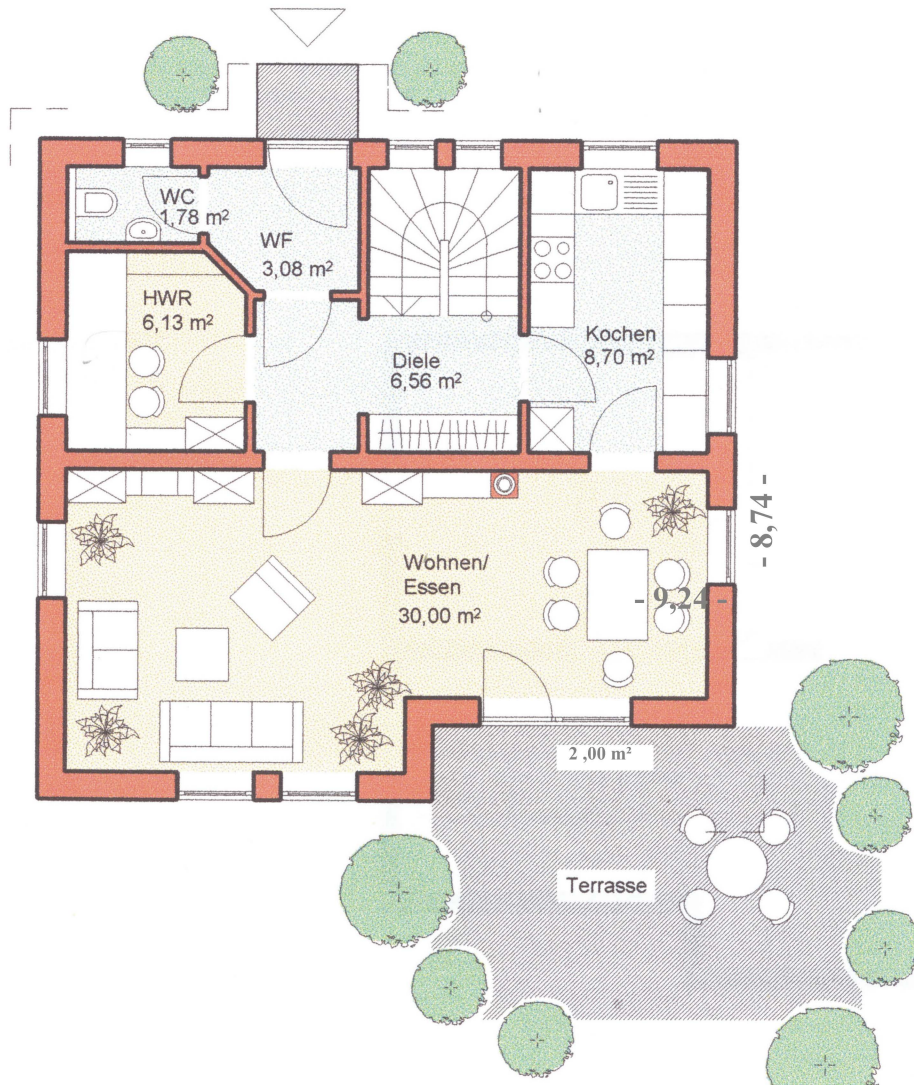

B 101

40 Jahre Bau Erfahrung, für Ihr neues Zuhause !

**Baur
Massiv
Haus**

BAUR MASSIV HAUS GmbH
Werner-von-Siemens Str.5
78166 Donaueschingen

info@baurmassivhaus.de
www.baurmassivhaus.de

Erdgeschoss

Wohnfläche 58 m²

Daten & Fakten

Außenmaße 9,24 m x 8,74 m

Dach Satteldach 38°

Kniestock 50 cm

Dachvorsprung 80 cm

Grundfläche 177 m²

Wohnfläche 103 m²

Nutzfläche 61 m²

Dachgeschoss

Wohnfläche 45 m²

Kellergeschoss

Nutzfläche 61 m²

Inclusive:

- komplette Architektenleistungen
- Alle Erdarbeiten
- Tondachziegel
- Fussbodenheizung
- Massivholztreppe
- 21 Monate Festpreisgarantie
- 5 Jahre Garantie mit kostenfreiem Kundendienst
- Effizienzhaus KfW 70/KfW 55
- Bestes Preis-Leistungsverhältnis
- Schlüsselfertig
= Technikfertig
+ Innenausbau/Aussenputz
- Hervorragende Wärme- und Schalldämmung
- Wertbeständig
- 40 Jahre Bau erfahrung