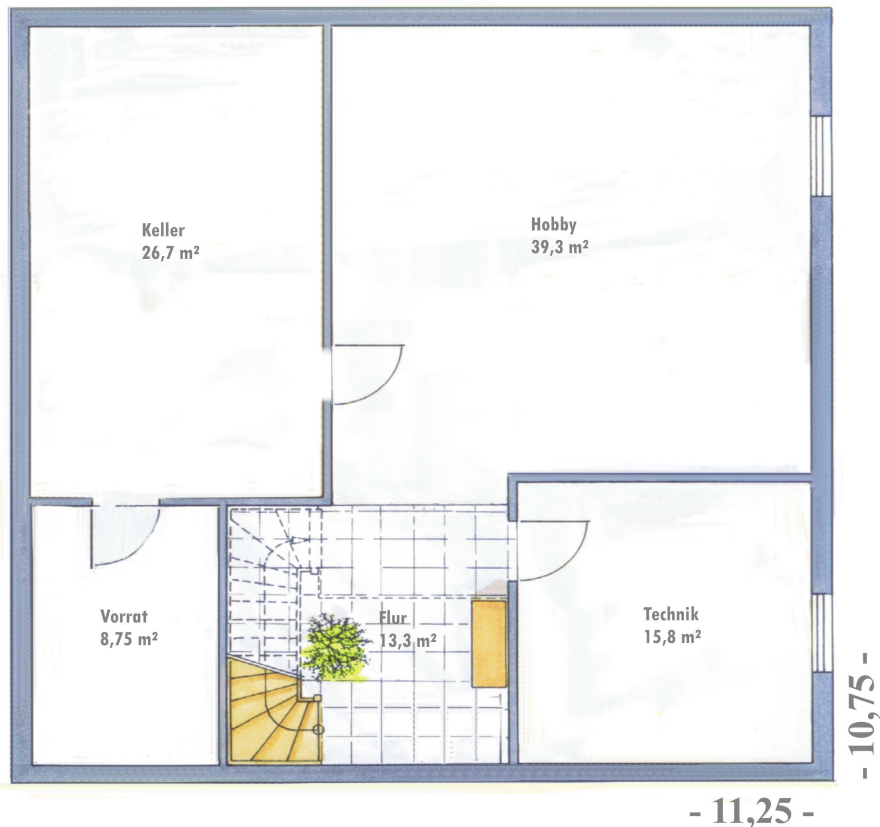

Dach Zeltdach 25°

Dachvorsprung 80 cm

Grundfläche 314 m²

Wohnfläche 205 m²

Nutzfläche 104 m²

Erdgeschoss

Wohnfläche 110 m²

Dachgeschoss

Wohnfläche 95 m²

Kellergeschoss

Nutzfläche 104 m²

Inclusive:

- ➔ komplette Architektenleistungen
- ➔ Alle Erdarbeiten
- ➔ Tondachziegel
- ➔ Fussbodenheizung
- ➔ Massivholztreppe
- ➔ 21 Monate Festpreisgarantie
- ➔ 5 Jahre Garantie mit kostenfreiem Kundendienst
- ➔ Niedrigstenergiehaus
- ➔ Bestes Preis-Leistungs-verhältnis
- ➔ Schlüsselfertig = Technikfertig + Innenausbau/Aussenputz
- ➔ Hervorragende Wärme- und Schalldämmung
- ➔ Wertbeständig
- ➔ 40 Jahre Bau erfahrung