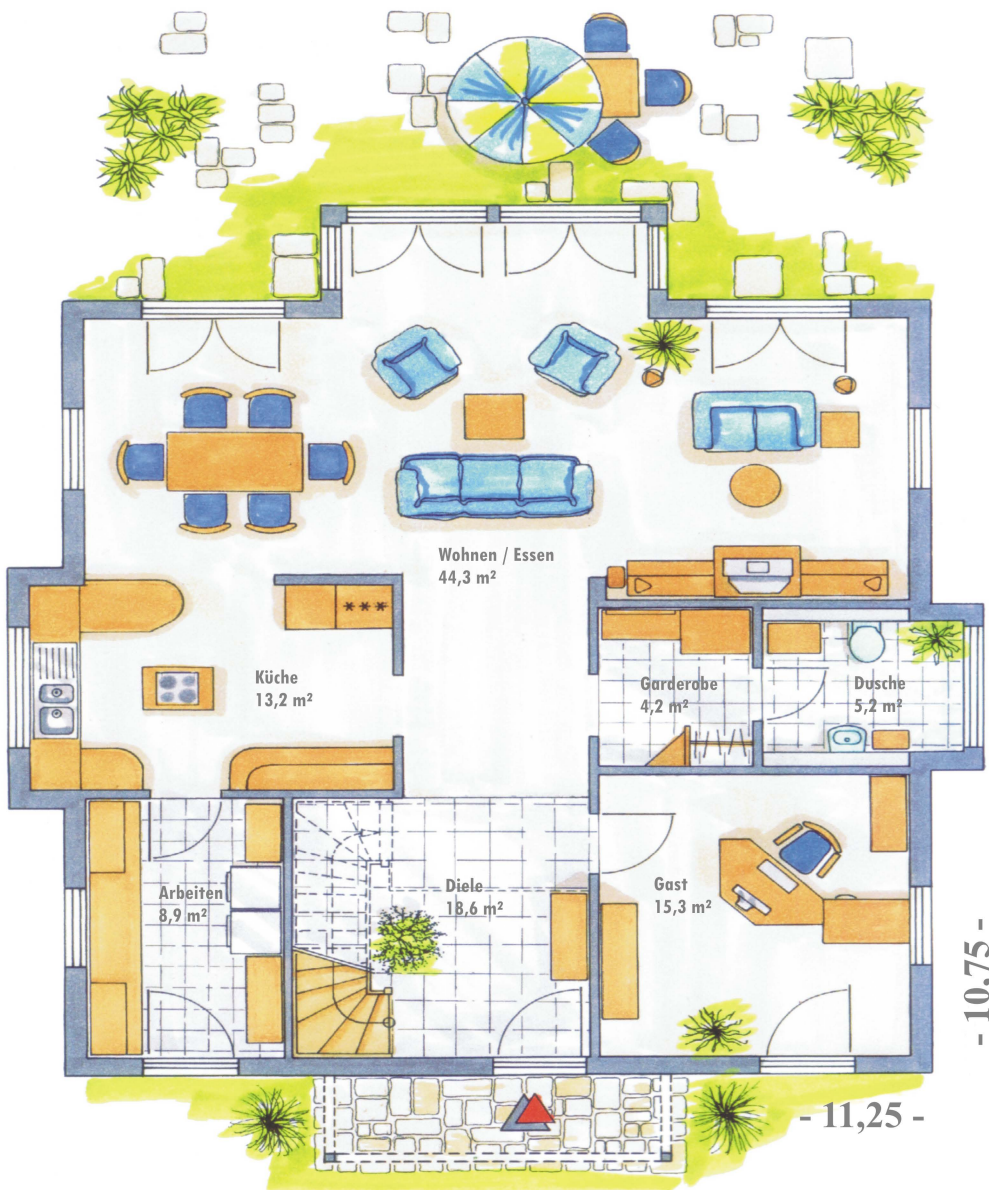

B 110 40 Jahre Bauerfahrung, für Ihr neues Zuhause !

BAUR MASSIV HAUS GmbH
Werner-von-Siemens Str. 5
78166 Donaueschingen

info@baurmassivhaus.de
www.baurmassivhaus.de

Daten & Fakten

Außenmaße 11,25 m x 10,75 m

Dach Zeltdach 25°

Dachvorsprung 80 cm

Grundfläche 314 m²

Wohnfläche 205 m²

Nutzfläche 104 m²

Erdgeschoss

Wohnfläche 110 m²

Dachgeschoss