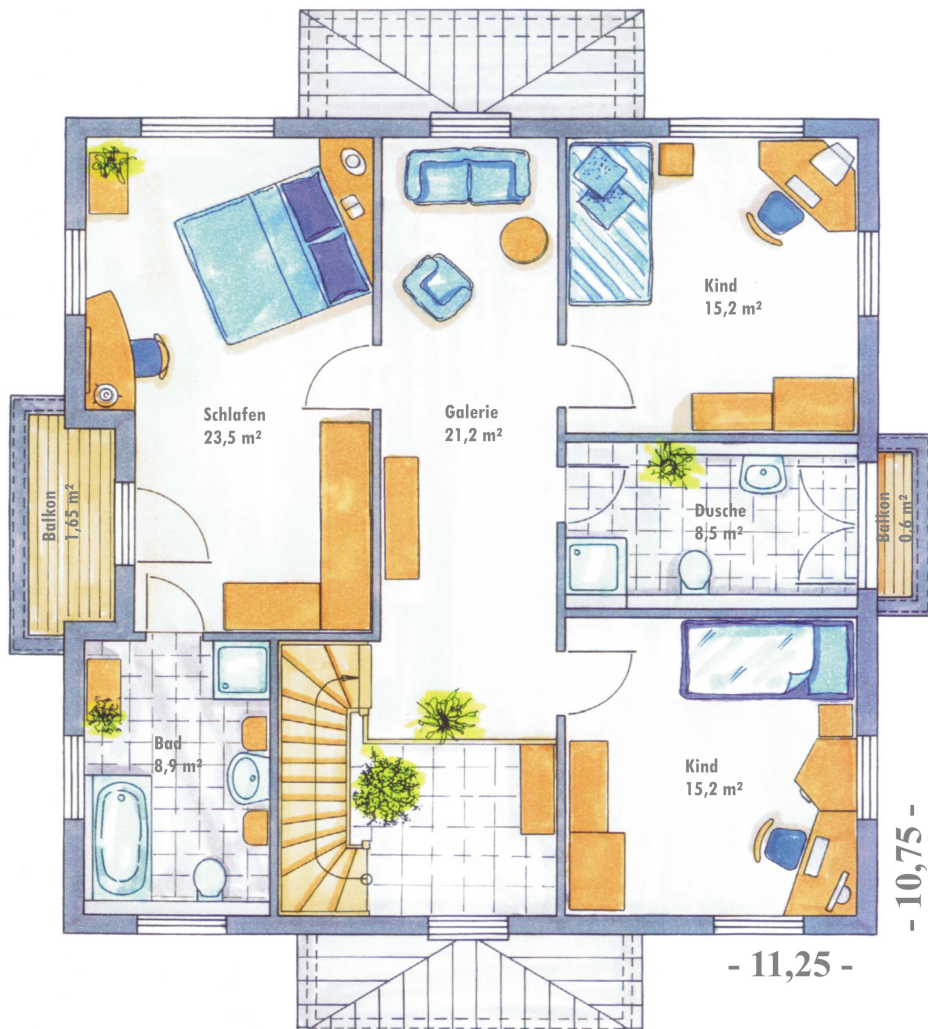

Dach Zeltdach 25°

Dachvorsprung 80 cm

Grundfläche 314 m²

Wohnfläche 205 m²

Nutzfläche 104 m²

Erdgeschoss

Wohnfläche 110 m²

Dachgeschoss

Wohnfläche 95 m²

Kellergeschoss

Nutzfläche 104 m²

Inclusive:

- ➔ komplette Architektenleistungen
- ➔ Alle Erdarbeiten
- ➔ Tondachziegel
- ➔ Fussbodenheizung
- ➔ Massivholztreppe
- ➔ 21 Monate Festpreisgarantie
- ➔ 5 Jahre Garantie mit kostenfreiem Kundendienst
- ➔ Niedrigstenergiehaus
- ➔ Bestes Preis-Leistungs-verhältnis
- ➔ Schlüsselfertig = Technikfertig + Innenausbau/Aussenputz
- ➔ Hervorragende Wärme- und Schalldämmung
- ➔ Wertbeständig
- ➔ 40 Jahre Bau erfahrung