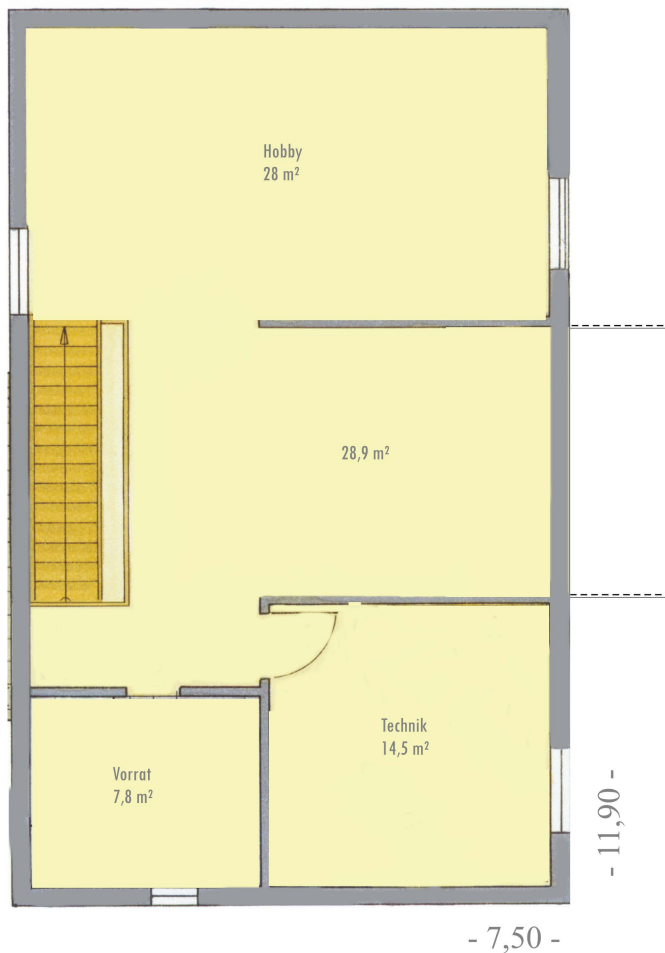

Dach Pultdach 8°

Dachvorsprung 50 cm

Grundfläche 245 m²

Wohnfläche 156 m²

Nutzfläche 79 m²

Erdgeschoss Wohnfläche 88 m²

Dachgeschoss Wohnfläche 67 m²

Kellergeschoss Nutzfläche 79 m²