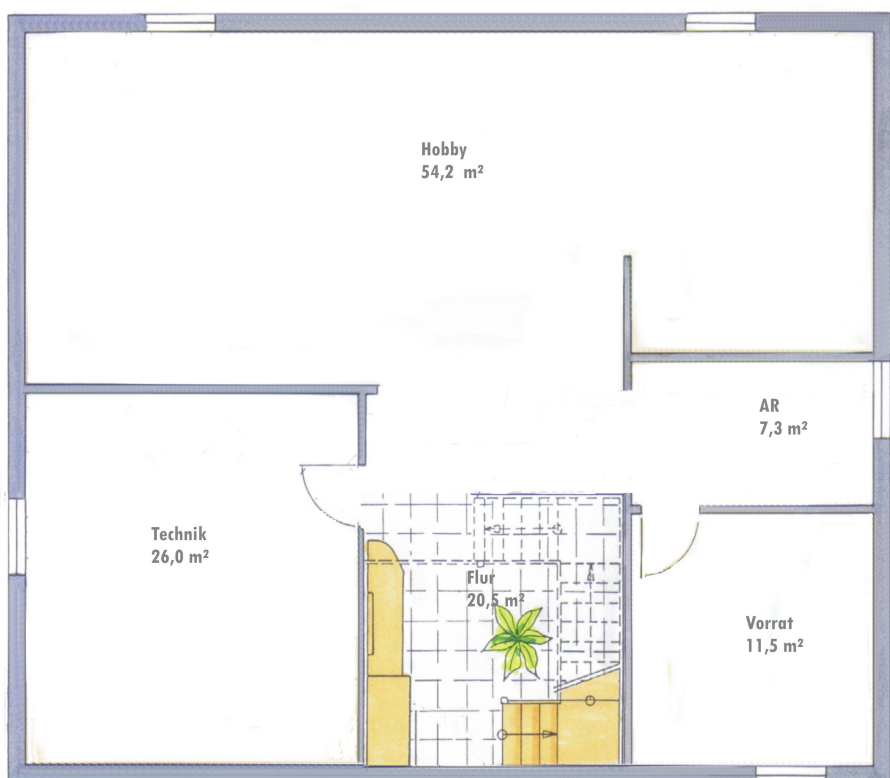

Wohnfläche 135 m²

Daten & Fakten

Außenmaße 12,75 m x 11,75 m

Dach Walmdach 22°

Dachvorsprung 80 cm

Grundfläche 403 m²

Wohnfläche 264 m²

Nutzfläche 119 m²

Dachgeschoss

Wohnfläche 129 m²

Kellergeschoss

Nutzfläche 119 m²

Inclusive:

- komplette Architektenleistungen
- Alle Erdarbeiten
- Tondachziegel
- Fussbodenheizung
- Massivholztreppe
- 21 Monate Festpreisgarantie
- 5 Jahre Garantie mit kostenfreiem Kundendienst
- Effizienzhaus KfW 70 / KfW 55
- Bestes Preis-Leistungsverhältnis
- Schlüsselfertig = Technikfertig + Innenausbau / Aussenputz
- Hervorragende Wärme- und Schalldämmung
- Wertbeständig
- 40 Jahre Bau erfahrung