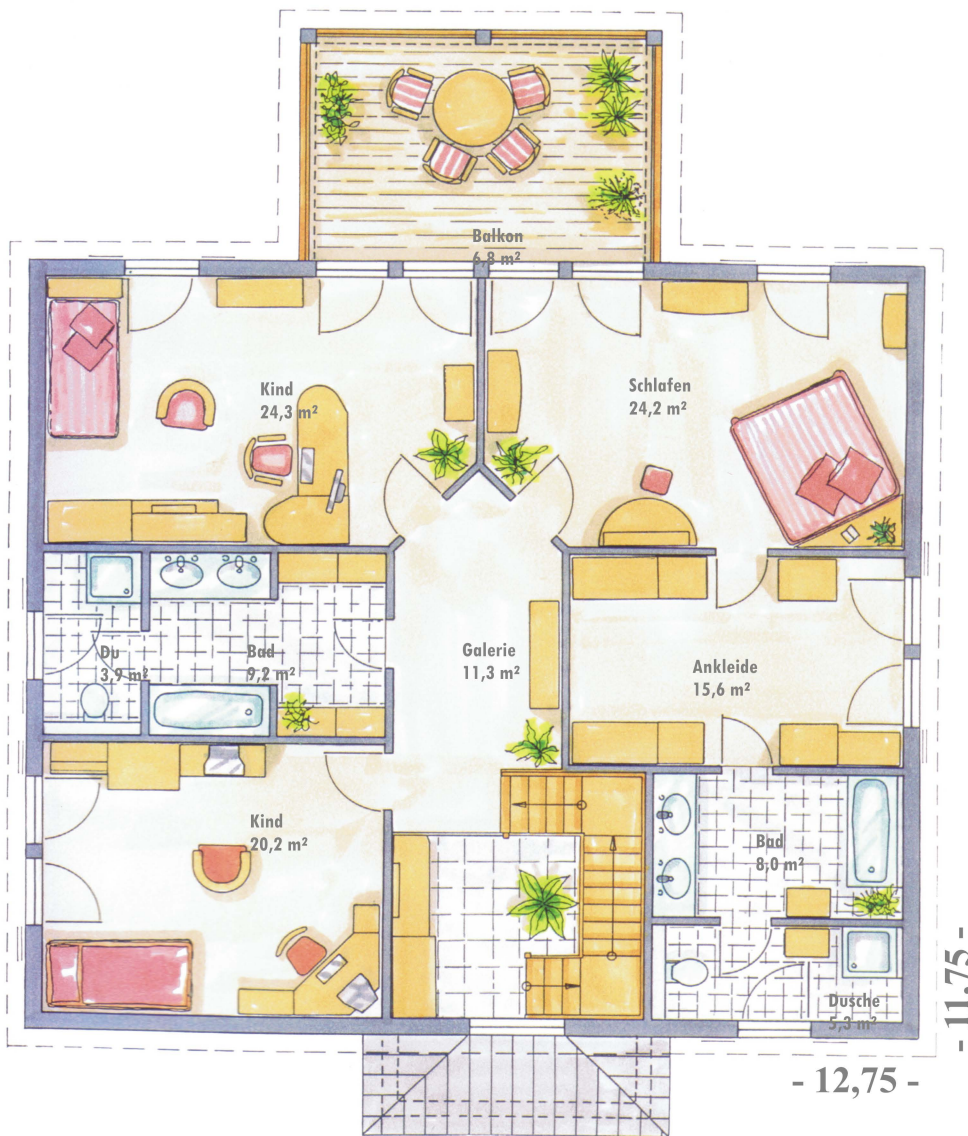

Wohnfläche 135 m²

Daten & Fakten

Außenmaße 12,75 m x 11,75 m

Dach Walmdach 22°

Dachvorsprung 80 cm

Grundfläche 403 m²

Wohnfläche 264 m²

Nutzfläche 119 m²

Dachgeschoss

Wohnfläche 129 m²

Kellergeschoss

Nutzfläche 119 m²

Inclusive:

- komplette Architektenleistungen
- Alle Erdarbeiten
- Tondachziegel
- Fussbodenheizung
- Massivholztreppe
- 21 Monate Festpreisgarantie
- 5 Jahre Garantie mit kostenfreiem Kundendienst
- Effizienzhaus KfW 70 / KfW 55
- Bestes Preis-Leistungsverhältnis
- Schlüsselfertig = Technikfertig + Innenausbau / Aussenputz
- Hervorragende Wärme- und Schalldämmung
- Wertbeständig
- 40 Jahre Bau erfahrung