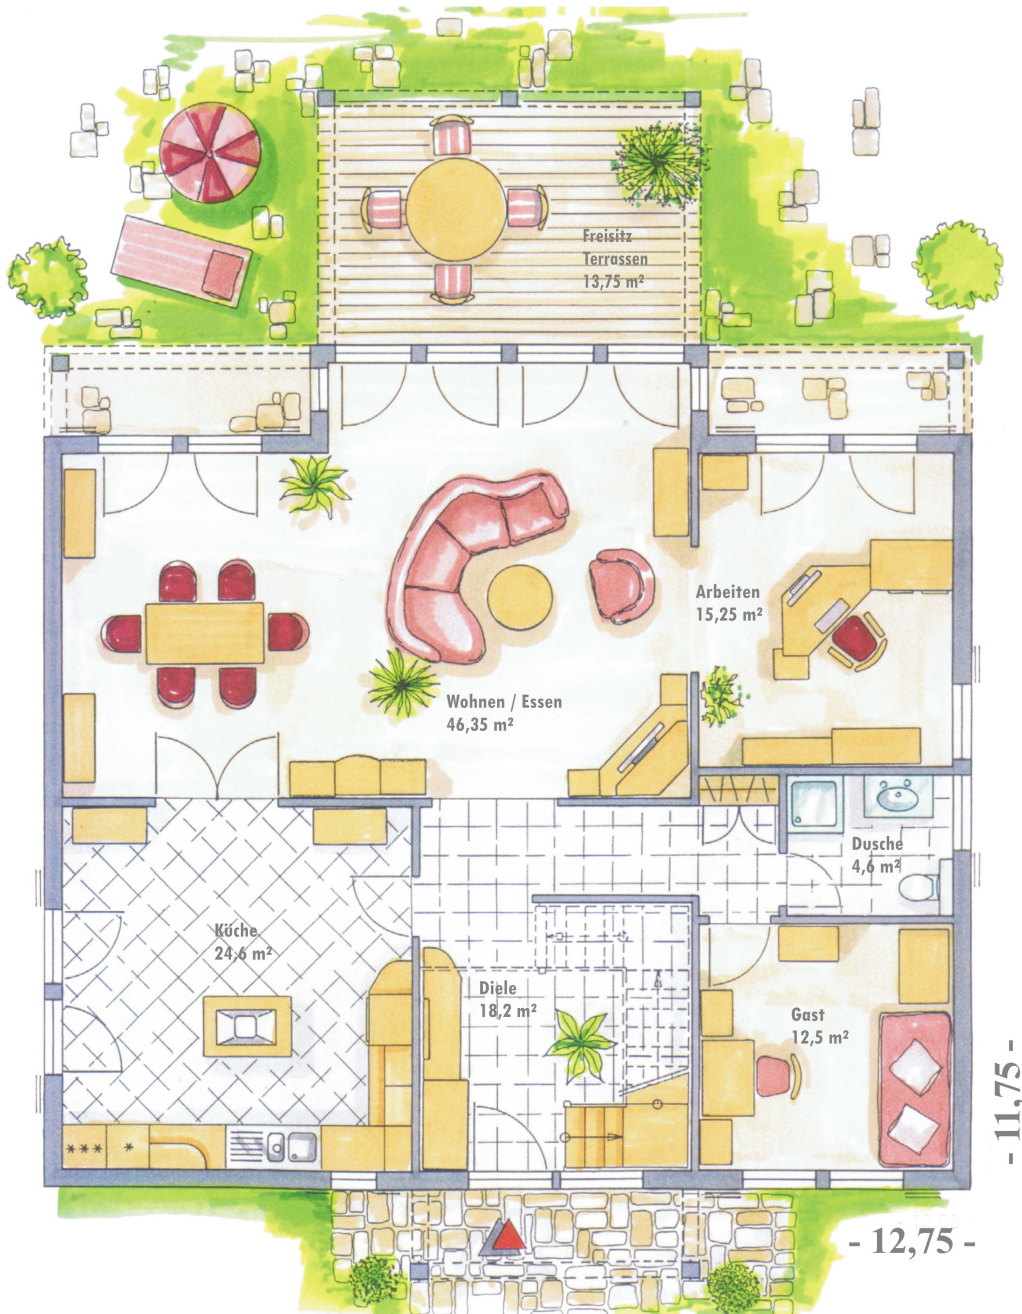

Erdgeschoss

Wohnfläche 135 m²

Daten & Fakten

Außenmaße 12,75 m x 11,75 m

Dach Walmdach 22°

Dachvorsprung 80 cm

Grundfläche 403 m²

Wohnfläche 264 m²

Nutzfläche 119 m²