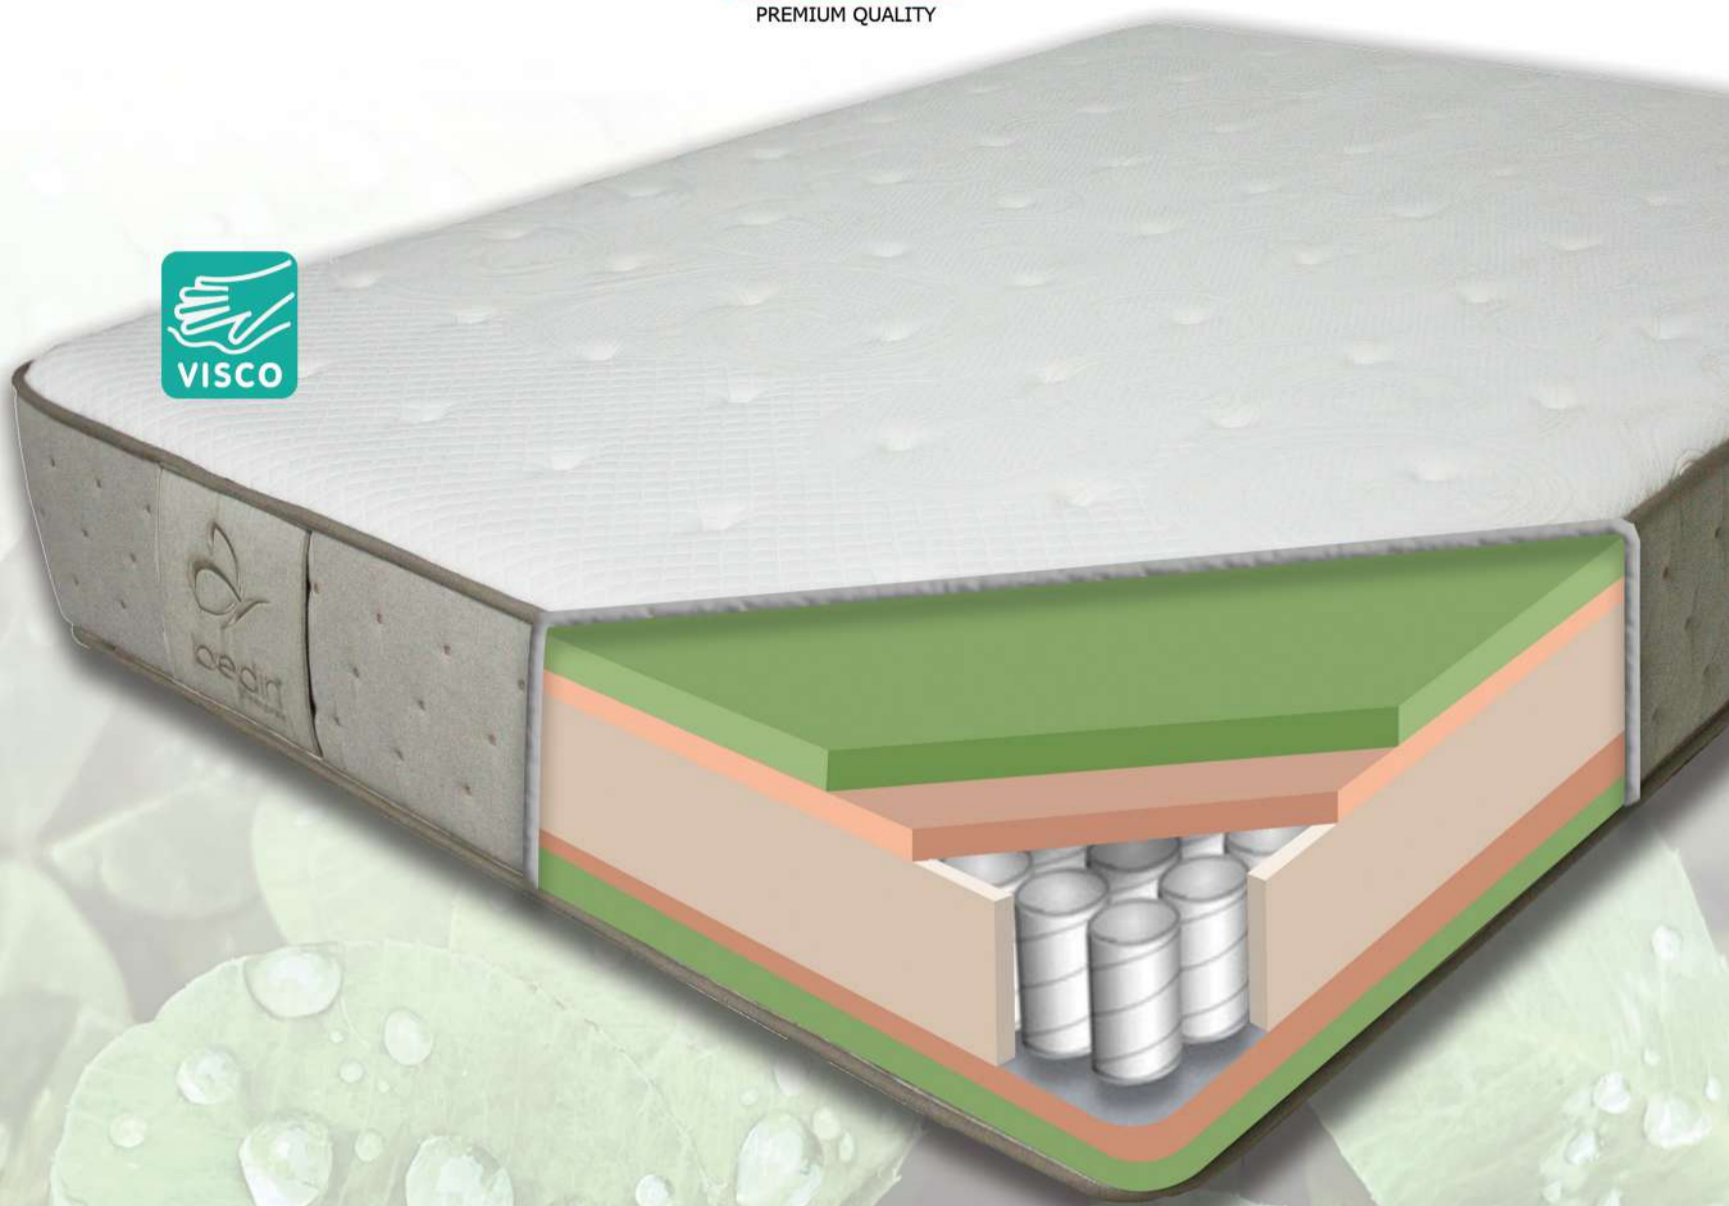

# VARILLO

MADE IN  
**SPAIN**

PREMIUM QUALITY

Núcleo 1600 muelles ensacados  
con varilla de refuerzo y borra de fibras naturales compactadas  
Box perimetral de 30 kg/m<sup>3</sup>  
3 cm de Supersoft  
5 cm de Viscoelástica de 55kg/m<sup>3</sup>  
Acolchado de Fibras naturales de 280 gr  
Tejido exclusivo Moncel Zaida New  
Colchón doble cara  
Altura 32 cm

# LOMBARE

MADE IN  
**SPAIN**  
PREMIUM QUALITY

Núcleo 1800 muelles ensacados  
con 5 zonas de descanso y box perimetral de 30 kg/m<sup>3</sup>  
3 cm de Supersoft  
5 cm de Viscoelástica 55 kg/m<sup>3</sup>  
Alcolchado con Fibras naturales de 280 gr  
Tejido exclusivo Moncel Zaida New  
Colchón doble cara  
Altura 32 cm