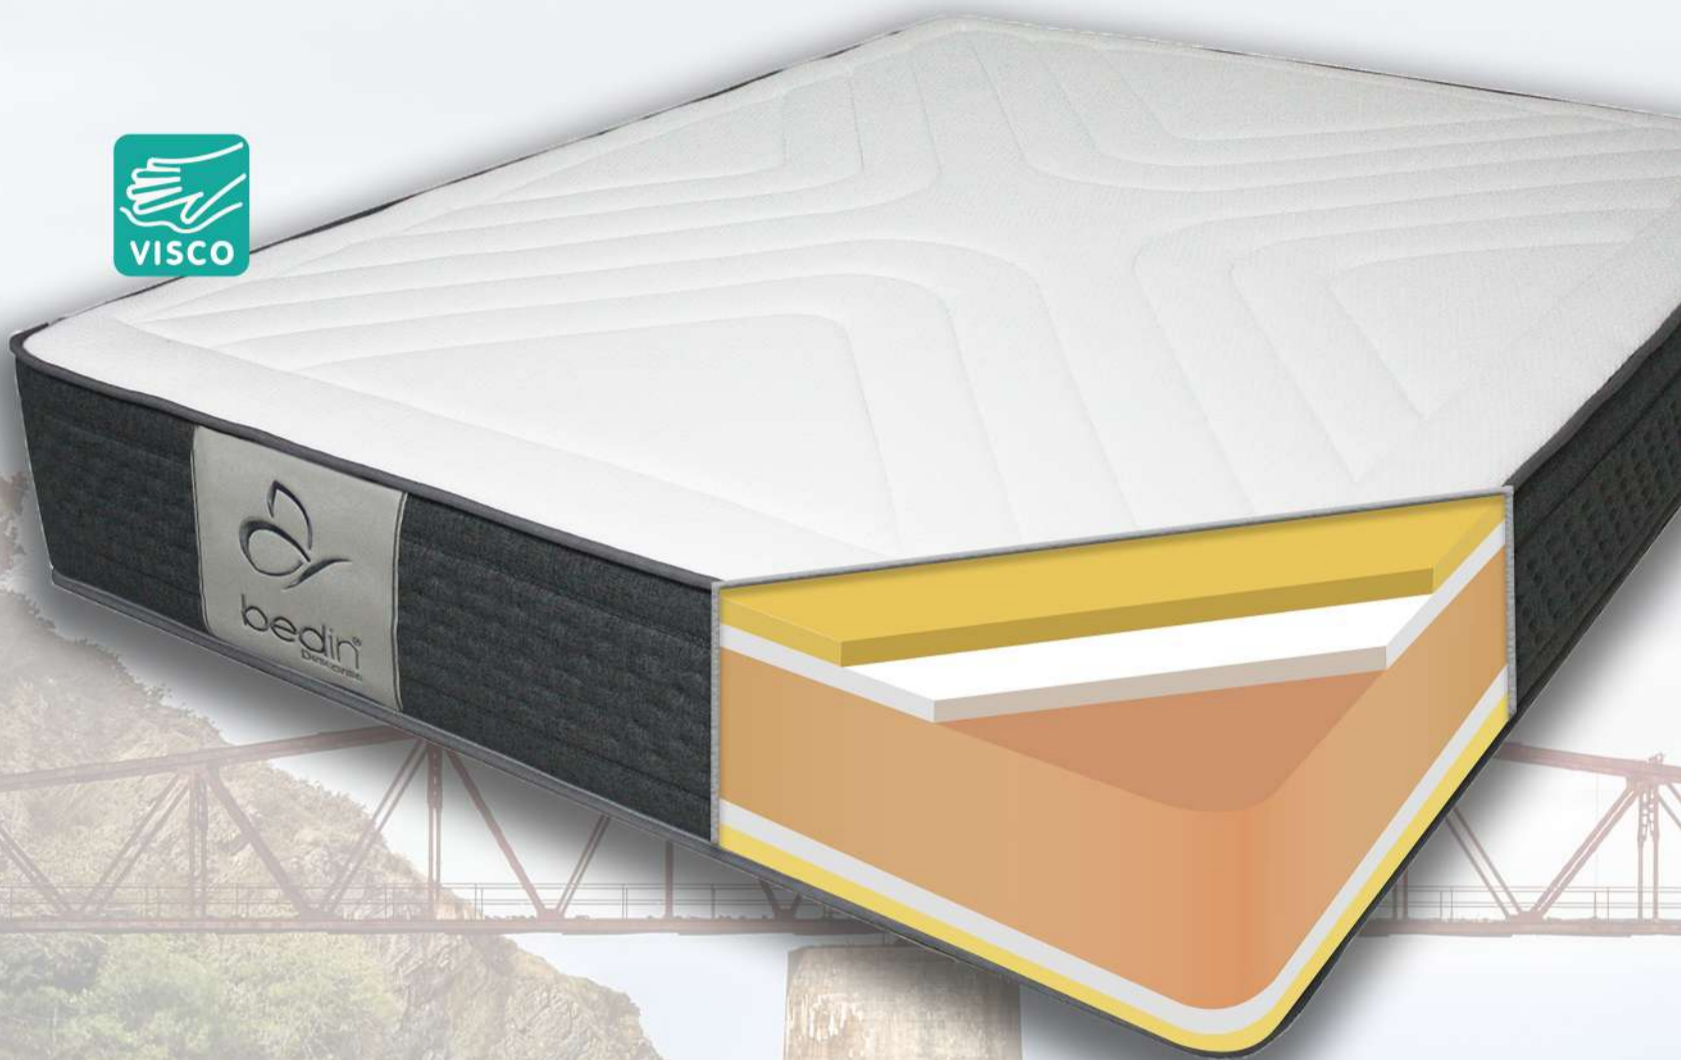

HIDRA

MADE IN
SPAIN

PREMIUM QUALITY

Núcleo HR 30 kg/m³
3 cm de Supersoft
3 cm de Viscoelástica 55kg/m³
Acolchado con Fibras naturales 280 gramos
Tejido exclusivo Moncel Fondo Square
Colchón doble cara
Altura 30 cm

	firmeza						
	adaptabilidad						

PUNTOS	80/90cm	105 cm	135 cm	150cm	160cm	180 cm	200 cm
180 CM	356,64	384,08	441,44	483,84	558,66	658,42	758,18
190 CM	356,64	384,08	441,44	483,84	558,66	658,42	758,18
200 CM	419,00	453,90	526,24	611,04	693,34	803,06	952,70

- ANTIALÉRGICO
- ANTIÁCAROS
- ANTIDECÚBITO
  EVITA LLAGAS
- ECOLÓGICO
- TRANSPIRABLE
- RECICLABLE
- ERGONÓMICO
- 10 AÑOS
  DURABILIDAD