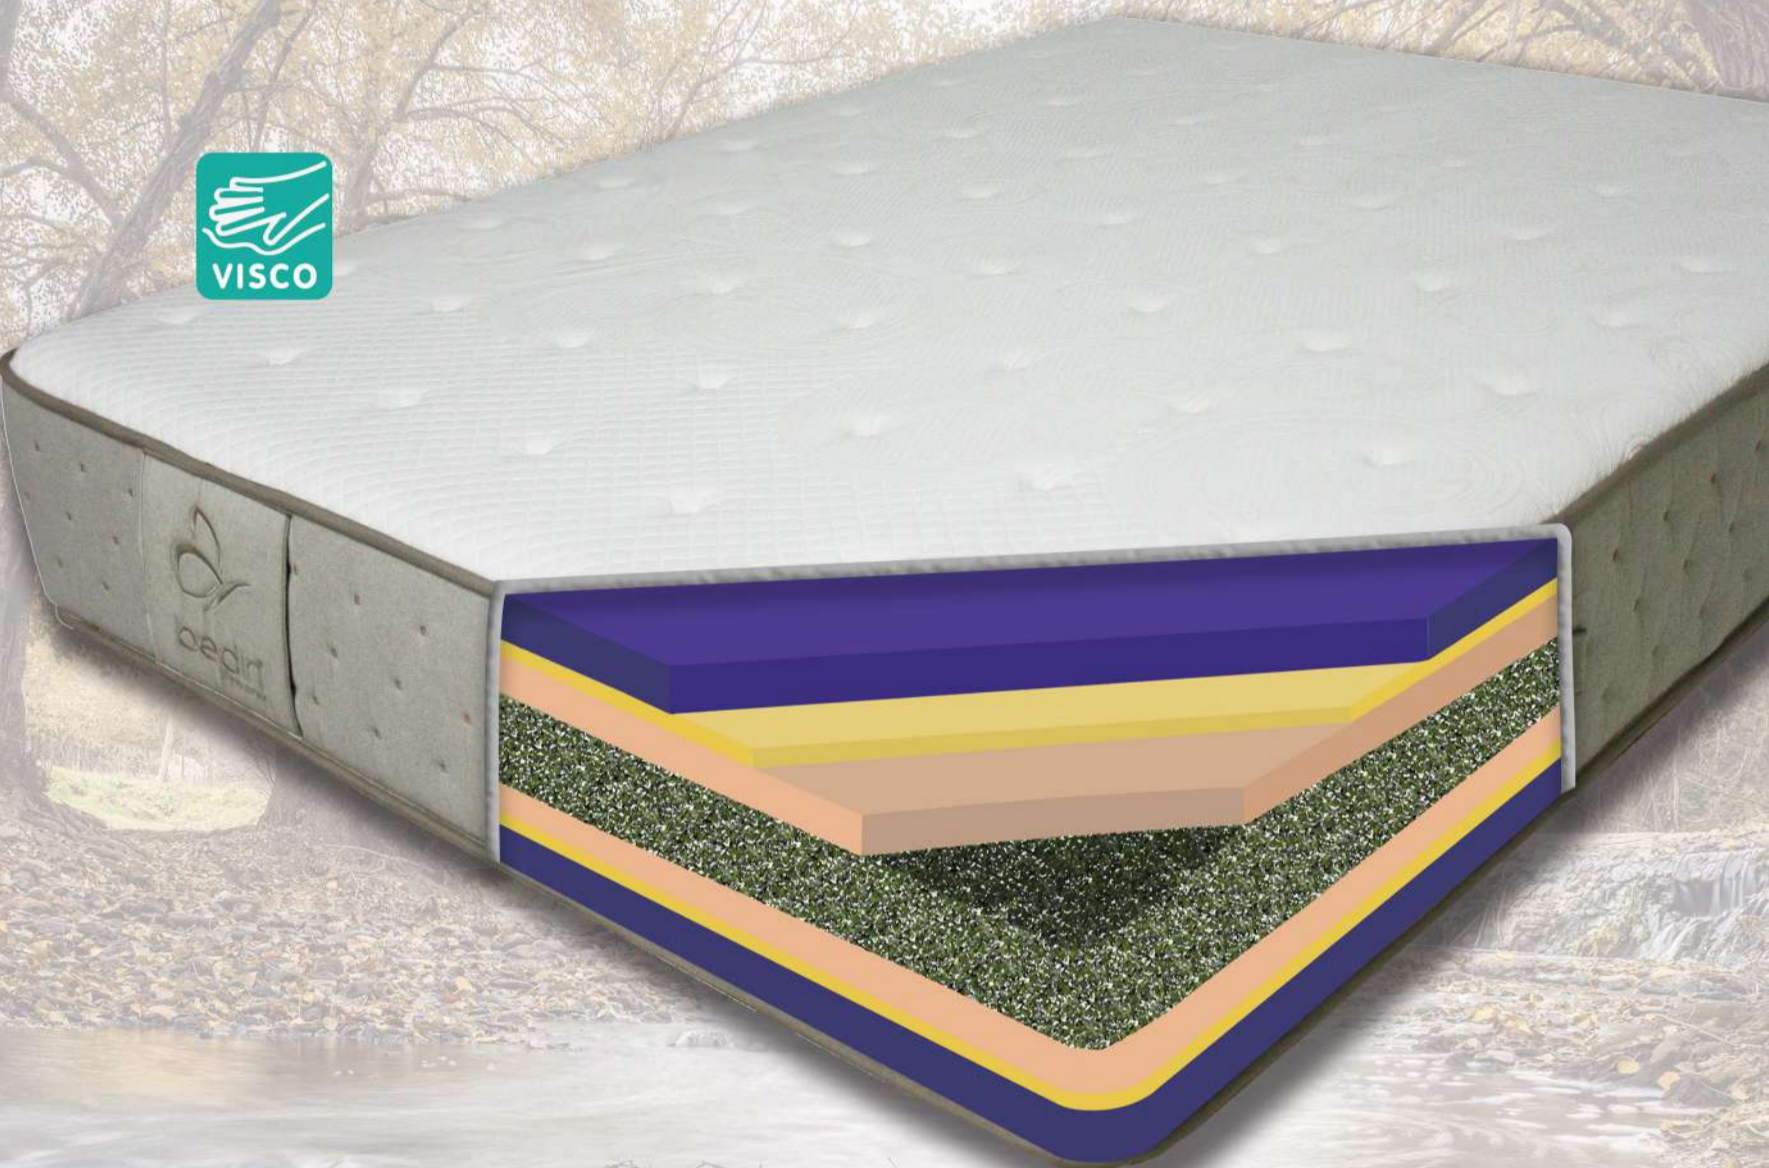

# VARILLO

MADE IN  
**SPAIN**

PREMIUM QUALITY

Núcleo 1600 muelles ensacados  
con varilla de refuerzo y borra de fibras naturales compactadas  
Box perimetral de 30 kg/m<sup>3</sup>  
3 cm de Supersoft  
5 cm de Viscoelástica de 55kg/m<sup>3</sup>  
Acolchado de Fibras naturales de 280 gr  
Tejido exclusivo Moncel Zaida New  
Colchón doble cara  
Altura 32 cm

# LOMBARE

MADE IN  
**SPAIN**  
PREMIUM QUALITY

Núcleo 1800 muelles ensacados  
con 5 zonas de descanso y box perimetral de 30 kg/m<sup>3</sup>  
3 cm de Supersoft  
5 cm de Viscoelástica 55 kg/m<sup>3</sup>  
Alcolchado con Fibras naturales de 280 gr  
Tejido exclusivo Moncel Zaida New  
Colchón doble cara  
Altura 32 cm

PUNTOS	80/90cm	105 cm	135 cm	150cm	160cm	180 cm	200 cm
180 CM	573,62	606,04	673,38	725,76	810,56	920,28	1044,98
190 CM	573,62	606,04	673,38	725,76	810,56	920,28	1044,98
200 CM	635,98	675,88	758,18	852,94	945,22	1064,94	1239,52

# JUMBO

MADE IN  
**SPAIN**

PREMIUM QUALITY

Núcleo HR reciclado 80 kg/m<sup>30</sup>

2 cm de HR 23.30

1 cm de Supersoft

5 cm de Viscoelástica 55kg/m<sup>3</sup>

Alcochado con Fibras naturales de 280 gr