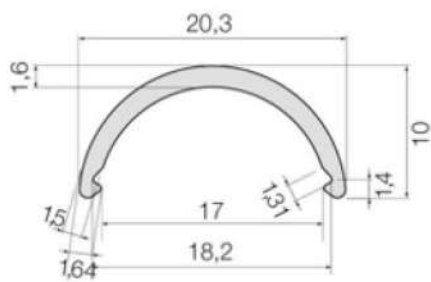

REF: PA2M

Perfil aluminio barra 2m Precio: 8,79 €

REF: TPF Tapas final Precio: 0,49 €

REF: PAD2

Perfil difusor barra 2m Precio 8,99 €

REF: SPA

Soporte perfil Precio : 0,49 €

Fàbrica De Rètols