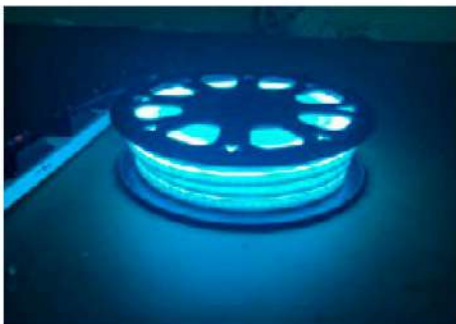

Fàbrica De Rètols

Avda Ponent Nº 5 Nau 5
08105 Sant Fost de Capcentelles (Barcelona)
fabricaderetols@msn.com - Tel :93 572 37 66
Web www.fabricaderetols.com