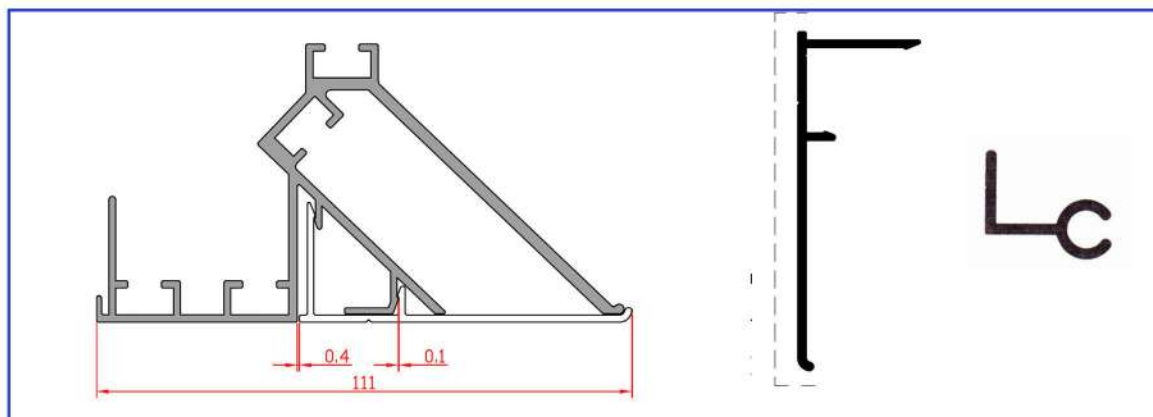

PERFILES SISTEMA VARILLA Y GRAPA

SISYTEMA TENSIÓN VARILLA

REF: STVN	SISTEMA TENSIÓN VARILLA COLOR NEGRO	24'68 €/ml
REF: STVB	SISTEMA TENSIÓN VARILLA COLOR BLANCO	23'40 €/ml
REF: STTN	SISTEMA TENSIÓN TAPA NEGRA	5'90 €/ml
REF: STTB	SISTEMA TENSIÓN TAPA BLANCA	5'40 €/ml
REF: STVTV	SISTEMA TENSIÓN VARILLA TENSOR VARILLA	3'80 €/ml