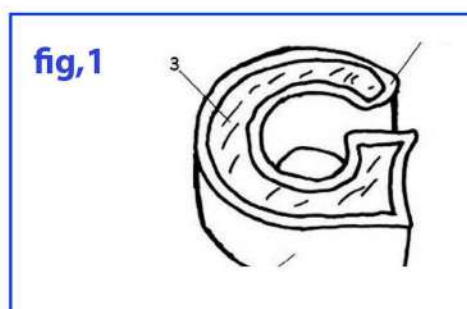

GARAS CON LUZ Y SIN LUZ

REF: SG70 70 CM 11.50 €

REF: SG60 60 CM 9.90€

REF: SG50 50 CM 9.70€

REF: SG40 40 CM 9.50€

PERFIL PRACTIL GRIS ROLLO DE 100 M

Fàbrica De Rètols

PROYECTORES Y FLUORESCENCIA