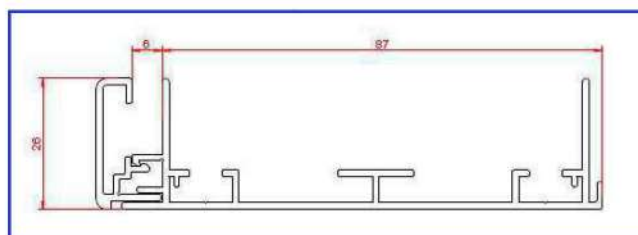

PERFIL DISPONIBLE MODELO MALLORCA

Fàbrica De Rètols

Avda Ponent Nº 5 Nau 5
08105 Sant Fost de Capcentelles (Barcelona)
fabricaderetols@msn.com - Tel :93 572 37 66
Web www.fabricaderetols.com