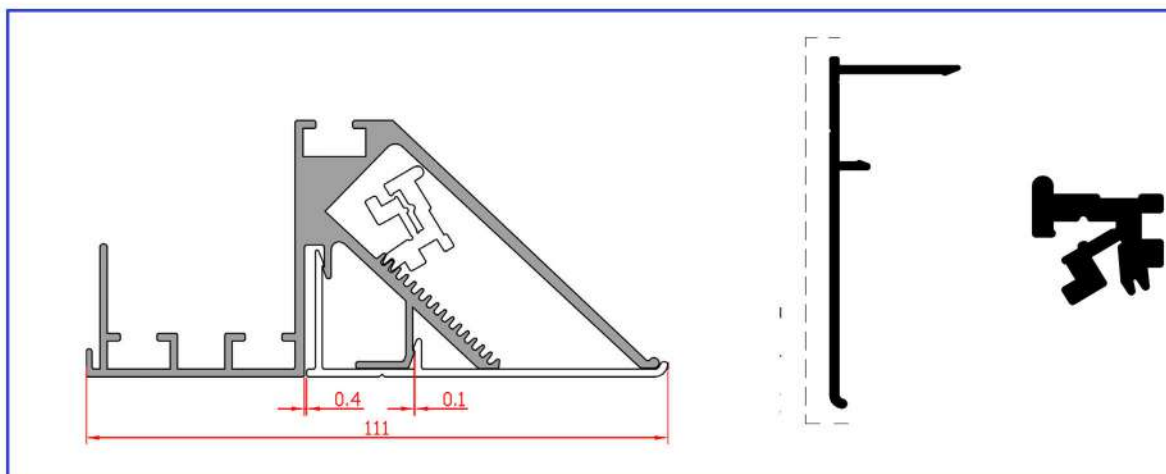

SISTEMA TENSIÓN GRAPA

REF: STGN	SISTEMA TENSIÓN GRAPA COLOR NEGRO	25'68 €/ml
RE:STGB	SISTEMA TENSIÓN GRAPA COLOR BLANCO	24'40 €/ml
REF: STTN	SISTEMA TENSIÓN TAPA NEGRA	5'90 €/ml
REF: STTB	SISTEMA TENSIÓN TAPA BLANCA	6'40 €/ml
REF: STG	SISTEMA TENSIÓN GRAPA	0'70 €/ml

Fàbrica De Rètols

Avda Ponent N° 5 Nau 5
08105 Sant Fost de Capcentelles (Barcelona)
fabricaderetols@msn.com - Tel :93 572 37 66
Web www.fabricaderetols.com