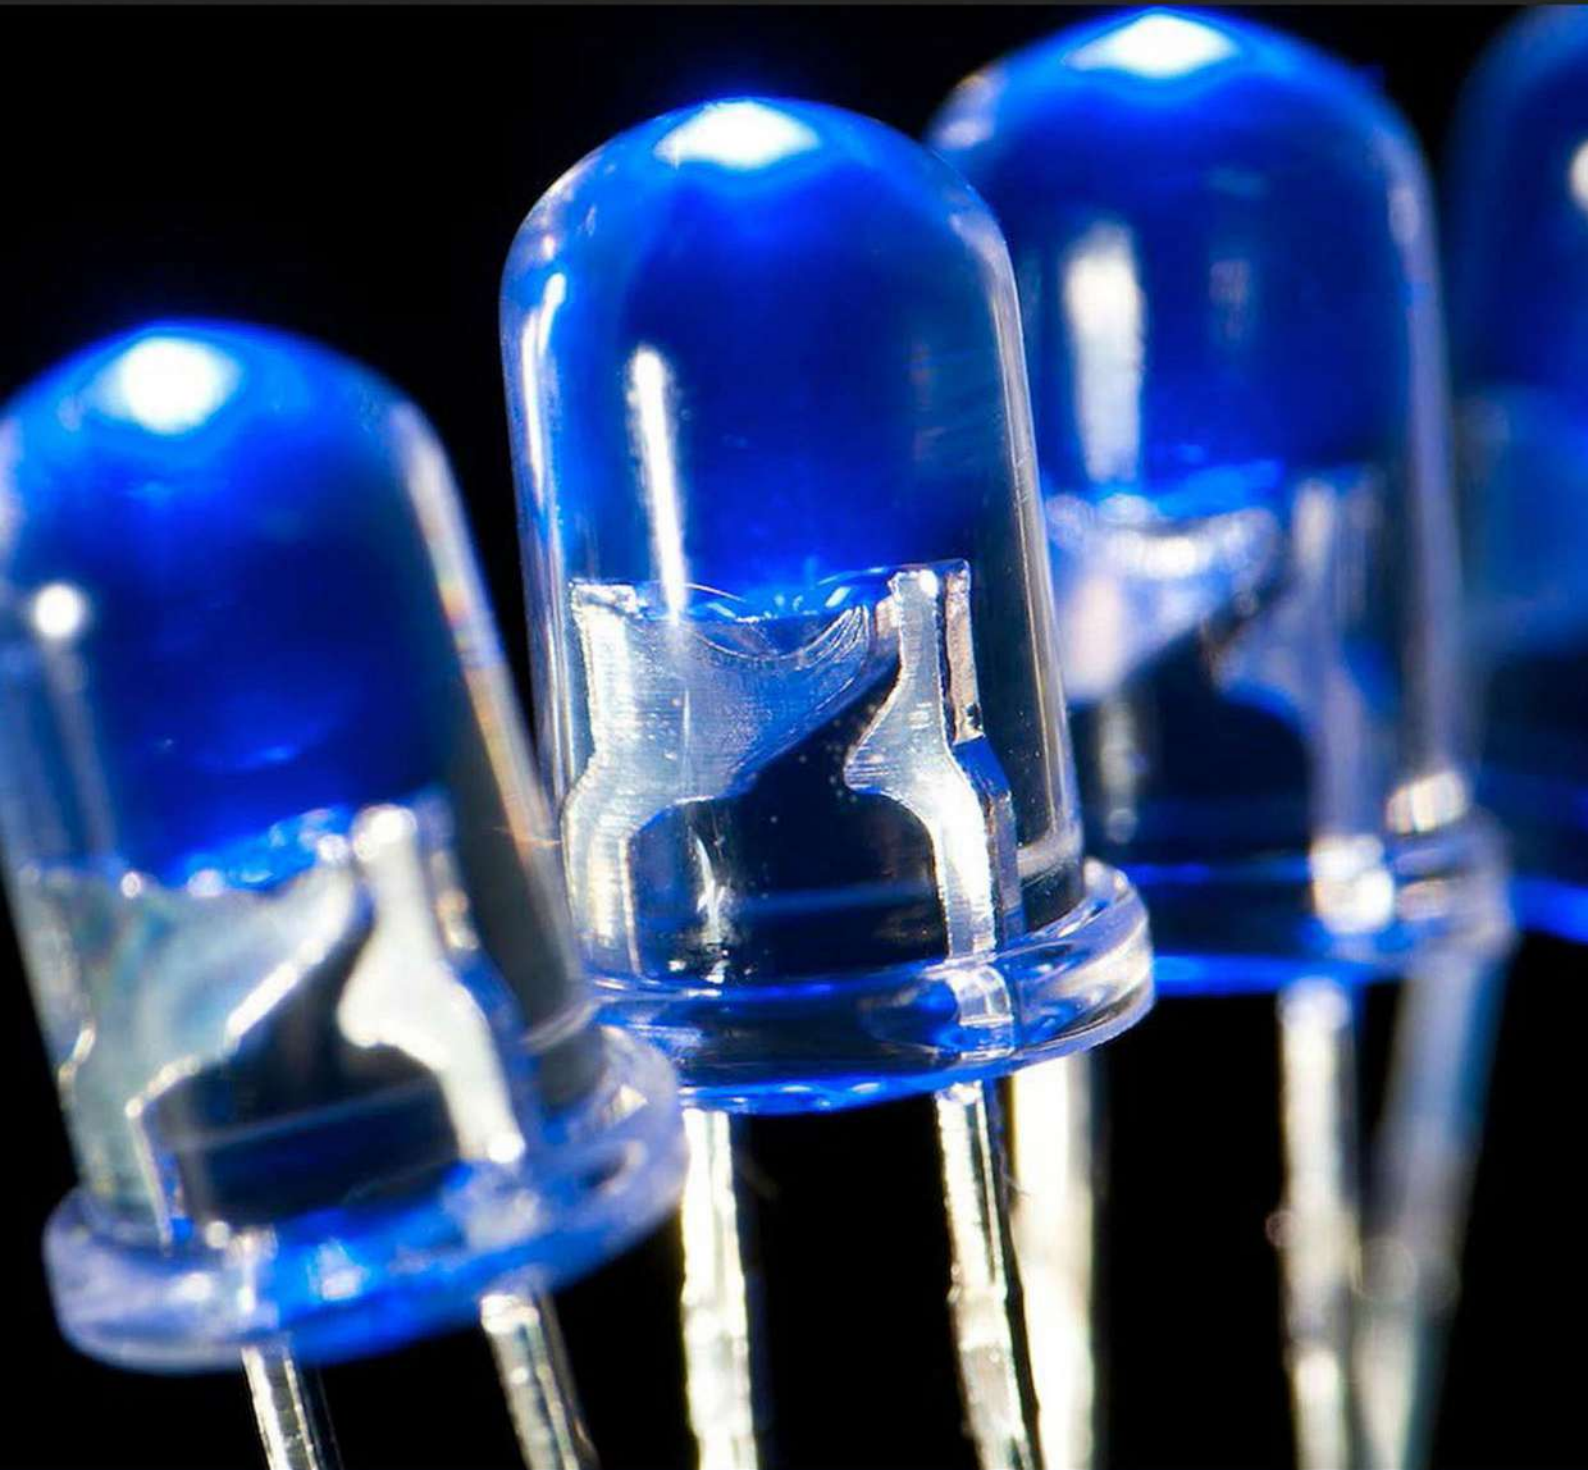

Fàbrica De Rètols

Avda Ponent N° 5 Nau 5
08105 Sant fust de Capcentelles (Barcelona)
fabricaderetols@msn.com -Teléfono: 935 72 37 66
Web www.fabricaderetols.com

LED OSRAM MODULAR

Long. total: 3600 mm

| Ref | Color | Potencia | Lúmenes | Dimensión | Dst .entre módulos | Cadena | Grados apertura |
|-----------------|-------|----------|---------|-----------|--------------------|------------|-----------------|
| LOSRAM14 | 6500k | 1,5w 12v | 130 L | 48x28x1mm | 140mm | 20 Módulos | 160 |