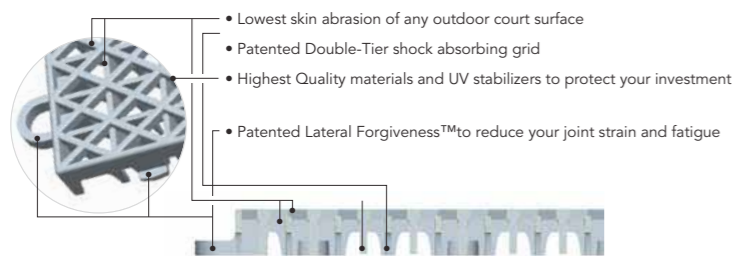

SAM Sportcourt

Der SAM Sportcourt ist eine patentierte Neuentwicklung aus den USA, die dort bereits vielfach erfolgreich eingesetzt wird. Der Sportboden wird aus einzelnen Bodenplatten zusammengesetzt, so ist volle Flexibilität bei der Feldgröße und -form gewährleistet. Innerhalb kürzester Zeit können Sportplätze auf ebenen Flächen auf- und wieder abgebaut werden. Der Sportboden ist sowohl für den kurzzeitigen Einsatz bei Events oder Wettkämpfen als auch für den dauerhaften Gebrauch geeignet. Wetterfestigkeit und eine lange Lebensdauer zeichnen diese Neuentwicklung aus. Der SAM Sportcourt ist vollelastisch, daher besonders knie- und gelenkschonend für die Sportler. Gleichzeitig bietet der Untergrund beste Bedingungen für sämtliche Ballsportarten - die Sprung- und Flugeigenschaften der Bälle sind optimal. Die passenden Sportgeräte sind über SAM Sportgeräte erhältlich. Es sind sowohl mobile als auch feststehende, vandalismussichere Geräte lieferbar. Weitere Informationen und ausführliche Beratung zum SAM Sportcourt erhalten Sie gerne telefonisch unter +49 6183 91 998 0 oder unter www.sam-sportgeraete.de.

Modell: Multisportarena

Modell: Basketball

Modell: Futsal

Modell: Tennis

Farbpalette Sportcourt

Bright Blue	Burgundy	Dark Blue	Evergreen	Green	Bright Red	Titanium	Sand	Gray	Clover	Beige
Brick Red	Steel Blue	Black	Tennis Blue	Granite	Earth	Terra-Cotta	Kiwi	Purple	Mustard	Pearl Orange

Querschnitt Bodenplatte

- Lowest skin abrasion of any outdoor court surface
- Patented Double-Tier shock absorbing grid
- Highest Quality materials and UV stabilizers to protect your investment
- Patented Lateral Forgiveness™ to reduce your joint strain and fatigue