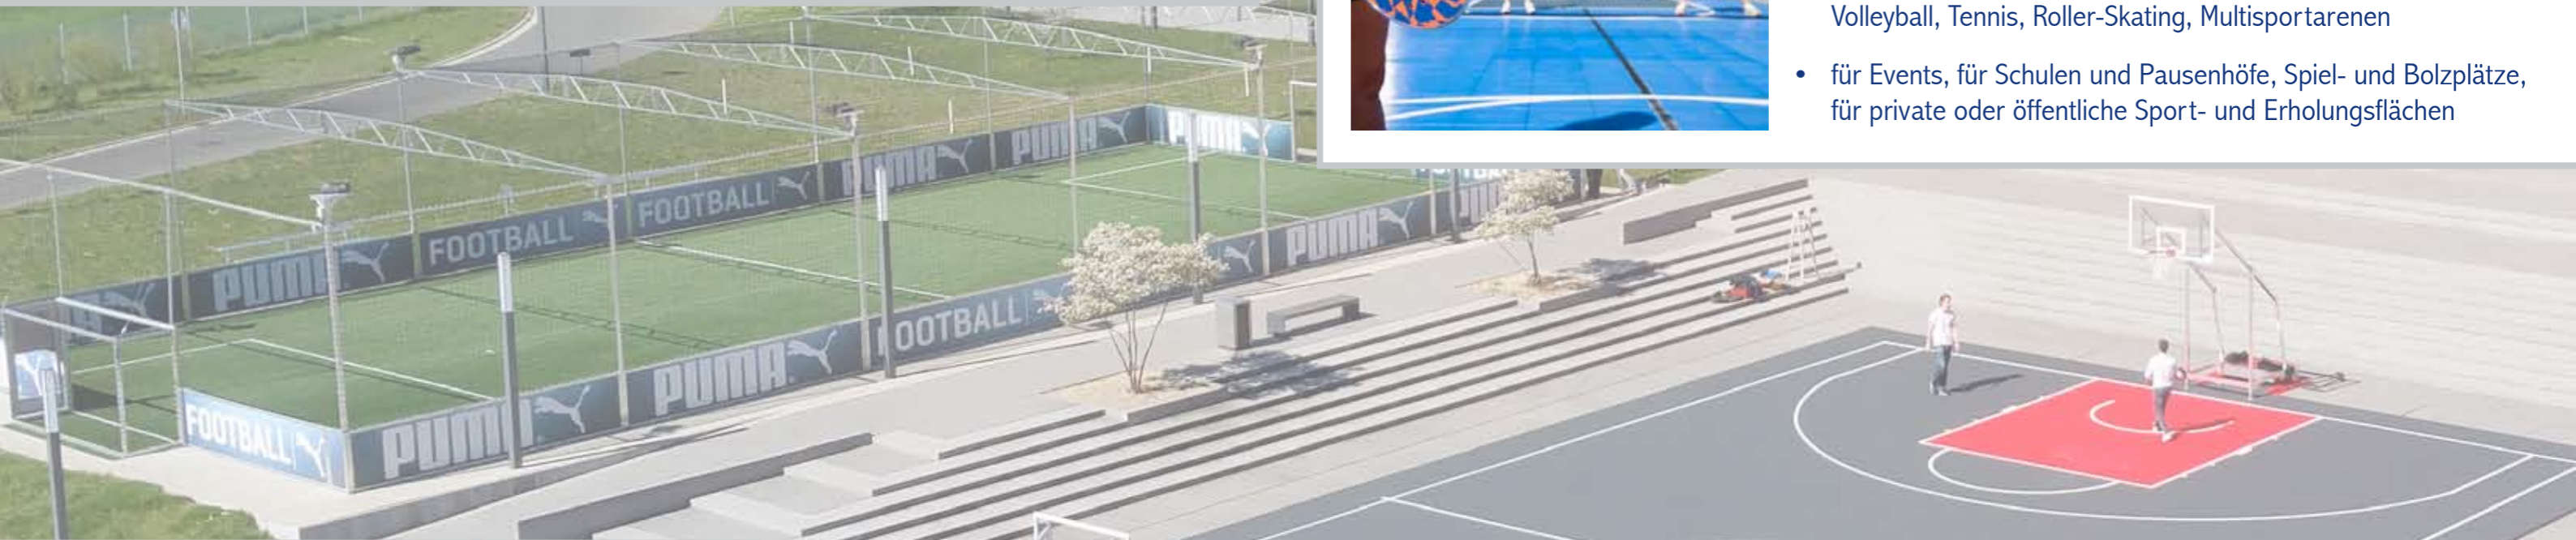

SAM Sportcourt

Der SAM Sportcourt ist eine patentierte Neuentwicklung aus den USA, die dort bereits vielfach erfolgreich eingesetzt wird. Der Sportboden wird aus einzelnen Bodenplatten zusammengesetzt, so ist volle Flexibilität bei der Feldgröße und -form gewährleistet. Innerhalb kürzester Zeit können Sportplätze auf ebenen Flächen auf- und wieder abgebaut werden. Der Sportboden ist sowohl für den kurzzeitigen Einsatz bei Events oder Wettkämpfen als auch für den dauerhaften Gebrauch geeignet. Wetterfestigkeit und eine lange Lebensdauer zeichnen diese Neuentwicklung aus. Der SAM Sportcourt ist vollelastisch, daher besonders knie- und gelenkschonend für die Sportler. Gleichzeitig bietet der Untergrund beste Bedingungen für sämtliche Ballsportarten - die Sprung- und Flugeigenschaften der Bälle sind optimal. Die passenden Sportgeräte sind über SAM Sportgeräte erhältlich. Es sind sowohl mobile als auch feststehende, vandalismussichere Geräte lieferbar. Weitere Informationen und ausführliche Beratung zum SAM Sportcourt erhalten Sie gerne telefonisch unter +49 6183 91 998 0 oder unter www.sam-sportgeraete.de.

Querschnitt Bodenplatte

- Lowest skin abrasion of any outdoor court surface
- Patented Double-Tier shock absorbing grid
- Highest Quality materials and UV stabilizers to protect your investment
- Patented Lateral Forgiveness™ to reduce your joint strain and fatigue

- für temporäre Einsätze oder dauerhafte Verlegung
- für Freizeit, Spiel, Wettkämpfe oder Leistungssport geeignet
- Einsatzmöglichkeiten: Fußball, Handball, Basketball, Hockey, Volleyball, Tennis, Roller-Skating, Multisportarenen
- für Events, für Schulen und Pausenhöfe, Spiel- und Bolzplätze, für private oder öffentliche Sport- und Erholungsflächen