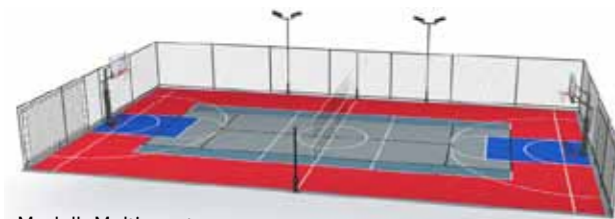

SAM Sportcourt

Der SAM Sportcourt ist eine patentierte Neuentwicklung aus den USA, die dort bereits vielfach erfolgreich eingesetzt wird. Der Sportboden wird aus einzelnen Bodenplatten zusammengesetzt, so ist volle Flexibilität bei der Feldgröße und -form gewährleistet. Innerhalb kürzester Zeit können Sportplätze auf ebenen Flächen auf- und wieder abgebaut werden. Der Sportboden ist sowohl für den kurzzeitigen Einsatz bei Events oder Wettkämpfen als auch für den dauerhaften Gebrauch geeignet. Wetterfestigkeit und eine lange Lebensdauer zeichnen diese Neuentwicklung aus. Der SAM Sportcourt ist vollelastisch, daher besonders knie- und gelenkschonend für die Sportler. Gleichzeitig bietet der Untergrund beste Bedingungen für sämtliche Ballsportarten - die Sprung- und Flugeigenschaften der Bälle sind optimal. Die passenden Sportgeräte sind über SAM Sportgeräte erhältlich. Es sind sowohl mobile als auch feststehende, vandalismussichere Geräte lieferbar. Weitere Informationen und ausführliche Beratung zum SAM Sportcourt erhalten Sie gerne telefonisch unter +49 6183 91 998 0 oder unter www.sam-sportgeraete.de.

Modell: Multisportarena

Modell: Basketball

Modell: Futsal

Modell: Tennis

Farbpalette Sportcourt

Bright Blue	Burgundy	Dark Blue	Evergreen	Green	Bright Red	Titanium	Sand	Gray	Clover	Beige
Brick Red	Steel Blue	Black	Tennis Blue	Granite	Earth	Terra-Cotta	Kiwi	Purple	Mustard	Pearl Orange

Querschnitt Bodenplatte

- Lowest skin abrasion of any outdoor court surface
- Patented Double-Tier shock absorbing grid
- Highest Quality materials and UV stabilizers to protect your investment
- Patented Lateral Forgiveness™ to reduce your joint strain and fatigue

- Ganz neue Möglichkeiten für Sportareale an ungewöhnlichen Orten.
- Triste Betonflächen können in einladende Bewegungslandschaften verwandelt werden.

- vollelastisch: Schrittdämpfung, knie- und gelenkschonend
- optimaler Untergrund für sämtliche Ballsportarten
- beste Sprung- und Flugeigenschaften von Bällen