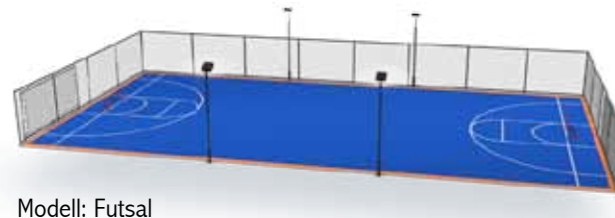

SAM Sportcourt

Der SAM Sportcourt ist eine patentierte Neuentwicklung aus den USA, die dort bereits vielfach erfolgreich eingesetzt wird. Der Sportboden wird aus einzelnen Bodenplatten zusammengesetzt, so ist volle Flexibilität bei der Feldgröße und -form gewährleistet. Innerhalb kürzester Zeit können Sportplätze auf ebenen Flächen auf- und wieder abgebaut werden. Der Sportboden ist sowohl für den kurzzeitigen Einsatz bei Events oder Wettkämpfen als auch für den dauerhaften Gebrauch geeignet. Wetterfestigkeit und eine lange Lebensdauer zeichnen diese Neuentwicklung aus. Der SAM Sportcourt ist vollelastisch, daher besonders knie- und gelenkschonend für die Sportler. Gleichzeitig bietet der Untergrund beste Bedingungen für sämtliche Ballsportarten - die Sprung- und Flugeigenschaften der Bälle sind optimal. Die passenden Sportgeräte sind über SAM Sportgeräte erhältlich. Es sind sowohl mobile als auch feststehende, vandalismussichere Geräte lieferbar. Weitere Informationen und ausführliche Beratung zum SAM Sportcourt erhalten Sie gerne telefonisch unter +49 6183 91 998 0 oder unter www.sam-sportgeraete.de.

Modell: Multisportarena

Modell: Basketball

Modell: Futsal

Modell: Tennis

Farbpalette Sportcourt

Bright Blue	Burgundy	Dark Blue	Evergreen	Green	Bright Red	Titanium	Sand	Gray	Clover	Beige
Brick Red	Steel Blue	Black	Tennis Blue	Granite	Earth	Terra-Cotta	Kiwi	Purple	Mustard	Pearl Orange

Querschnitt Bodenplatte

- Lowest skin abrasion of any outdoor court surface
- Patented Double-Tier shock absorbing grid
- Highest Quality materials and UV stabilizers to protect your investment
- Patented Lateral Forgiveness™ to reduce your joint strain and fatigue