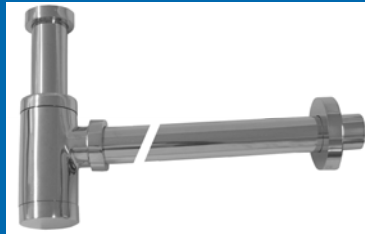

FRANK

Ein Auszug aus unserem Standardsortiment