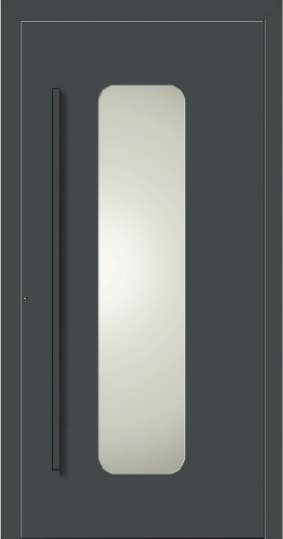

- die drei Rollentürbänder sorgen für hohe Tragfähigkeit Ihrer neuen Haustür
- Dreifachglas mit doppelter Sandstrahlung und ESG sorgen für Sicherheit, hohe Lichtdurchlässigkeit und Sichtschutz zugleich
- Mehrfachverriegelung, die Ihre Sicherheit erhöht

Das Design

Mit den exklusiv designten Füllungen und den vier wählbaren Farben gehen wir auf die Wünsche unserer Kunden bestmöglich ein.

Für die Außenseite stehen Ihnen Verkehrsweiß (RAL 9016), Anthrazitgrau (RAL 7016), Dunkelgrau metallic (DB 703) oder das elegante Tiefschwarz (RAL 9005) in matt glattverlaufend zur Verfügung.

Die Innenseite ist bei allen Varianten Verkehrsweiß matt glattverlaufend.

Im Zusammenspiel mit den besonderen Füllungen, dem edlen Griff und der hochwertigen Verglasung bleiben keine Wünsche mehr offen.

Füllung Z1

Füllung Z2

Füllung Z3

Füllung Z4 mit Seitenteil (optional)

Füllung Z5 mit zwei Seitenteilen (optional)

Daten & Fakten

- Schüco Profilsystem AD UP 90
- maximale Größe 1.350 x 2.550 mm, minimale Größe 945 x 1.985 mm
- beidseitig flügelüberdeckende Füllung, mechanisch befestigt
- manuelles Schwenkhakens Schloss
- Profizylinder mit Not- und Gefahrenfunktion
- KS Sicherheitsrundrosette in schwarz
- schwarzer Aluminiumgriff mit Intarsie in Füllungsfarbe, 1490 mm lang
- Schüco Innendrücker G-310 in weiß
- beidseitig flächendeckende Sandstrahlung
- drei Rollentürbänder
- Wärmedämmwert (Ud-Wert) bis 0,82 W/(m²K)*
- KfW förderfähig