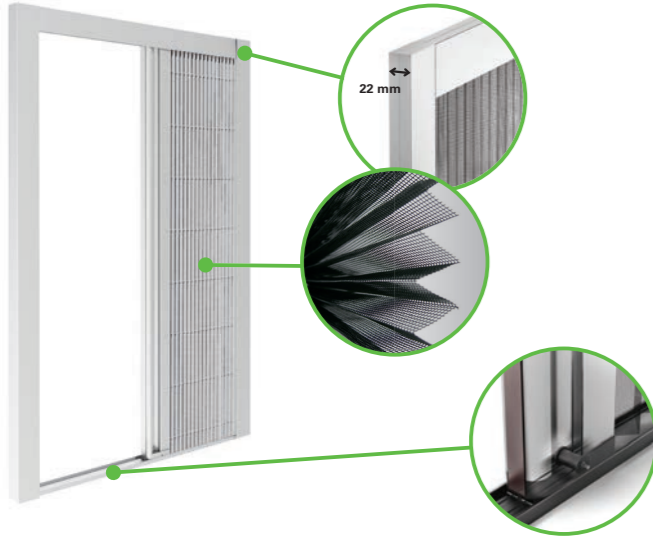

InsektenSonnenSichtPollenSCHUTZ

PLISSESYSTEM FALTER 22 (TÜR)

Besonders ergonomische Griffmulde, ruhiges und sanftes Gleiten der Griffleiste.

PLISSESYSTEM FALTER 22 (FENSTER)

Zur Montage vor dem Fenster oder auch als ideale Lösung für Dachflächenfenster. Die Endschiene ist stufenlos verschiebbar und bleibt in ihrer letzten Position stehen.

PLISSESYSTEM FALTER 31

Die neueste Version von DEFLEX® für extra große Öffnungen. Einflügelig bis max. 4.500 mm und zweiflügelig bis max. 8.000 mm ausziehbar.

PLISSESYSTEM FALTER 40

Kettengeführt mit extra flacher Bodenleiste für maximale Barrierefreiheit. Optional mit Winkel oder Einbaurahmen für Frontalmontage.

ROLLOSYSTEM TÜR

Kettengeführt mit extra flacher Bodenleiste für maximale Barrierefreiheit. Optional mit Einbaurahmen für Frontalmontage. Für alle die ein glattes Gewebe bevorzugen.