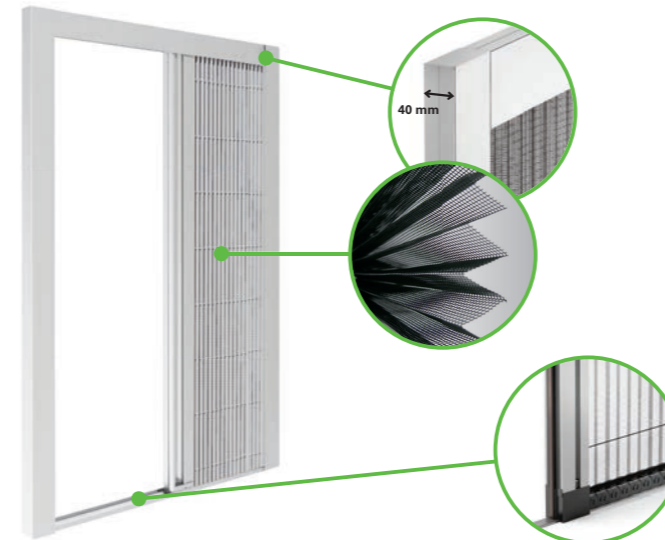

PLISSEE- & ROLLOSYSTEME

für Türen, Fenster & Wintergärten

Das Bild zeigt ein Kind, das durch ein Fenster mit einem Insektenschutzgitter blickt. Ein grüner Kreis mit der Aufschrift 'UNSICHTBARER SCHUTZ' zeigt auf das Gitter. Ein grüner Balken am unteren Rand des Bildes enthält folgende Informationen:

InsektenSonnenSichtPollenSCHUTZ

PLISSESYSTEM FALTER 22 (TÜR)

Besonders ergonomische Griffmulde, ruhiges und sanftes Gleiten der Griffleiste.

PLISSESYSTEM FALTER 22 (FENSTER)

Zur Montage vor dem Fenster oder auch als ideale Lösung für Dachflächenfenster. Die Endschiene ist stufenlos verschiebbar und bleibt in ihrer letzten Position stehen.

PLISSESYSTEM FALTER 31

Die neueste Version von DEFLEX® für extra große Öffnungen. Einflügelig bis max. 4.500 mm und zweiflügelig bis max. 8.000 mm ausziehbar.

PLISSESYSTEM FALTER 40

Kettengeführt mit extra flacher Bodenleiste für maximale Barrierefreiheit. Optional mit Winkel oder Einbaurahmen für Frontalmontage.

ROLLOSYSTEM TÜR

Kettengeführt mit extra flacher Bodenleiste für maximale Barrierefreiheit. Optional mit Einbaurahmen für Frontalmontage. Für alle die ein glattes Gewebe bevorzugen.