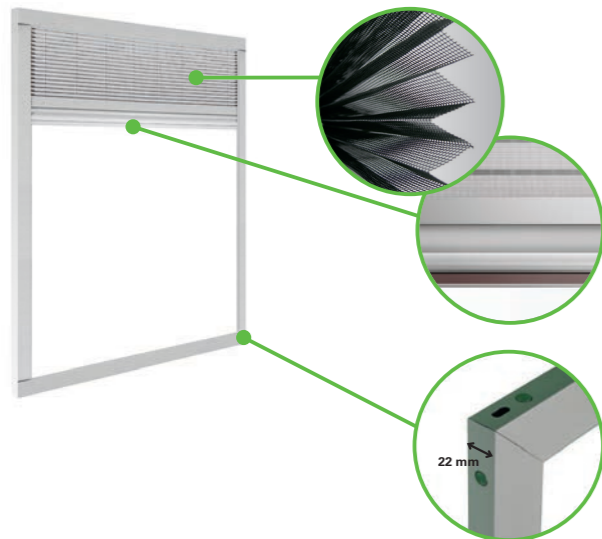

InsektenSonnenSichtPollenSCHUTZ

PLISSESYSTEM FALTER 22 (TÜR)

Besonders ergonomische Griffmulde, ruhiges und sanftes Gleiten der Griffleiste.

PLISSESYSTEM FALTER 22 (FENSTER)

Zur Montage vor dem Fenster oder auch als ideale Lösung für Dachflächenfenster. Die Endschiene ist stufenlos verschiebbar und bleibt in ihrer letzten Position stehen.

PLISSESYSTEM FALTER 31

Die neueste Version von DEFLEX® für extra große Öffnungen. Einflügelig bis max. 4.500 mm und zweiflügelig bis max. 8.000 mm ausziehbar.

PLISSESYSTEM FALTER 40

Kettengeführt mit extra flacher Bodenleiste für maximale Barrierefreiheit. Optional mit Winkel oder Einbaurahmen für Frontalmontage.

ROLLOSYSTEM TÜR

Kettengeführt mit extra flacher Bodenleiste für maximale Barrierefreiheit. Optional mit Einbaurahmen für Frontalmontage. Für alle die ein glattes Gewebe bevorzugen.