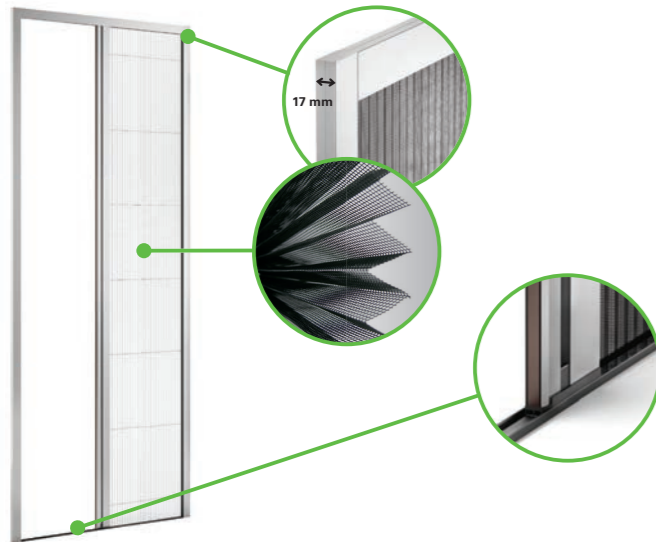

PLISSESYSTEM FALTER 13

Die schmalste plissierte Lösung am Markt. Perfekte Integration zwischen Fensterrahmen und Rolladen oder Außenjalousie.
Optional mit Einbaurahmen für Frontalmontage.

PLISSESYSTEM FALTER 17

Montage auch auf die Laibung ohne zusätzliche Winkel oder Rahmen.

DEFLEX®-Dichtsysteme GmbH
Heinrich-Hertz-Straße 18–22
47445 Moers

Tel.: 02841 8888-0
Fax: 02841 8888-199

E-Mail: info@deflex.de
Web: deflex-insektenschutz.de
deflex.de

Vertrieb und Einbau erfolgt durch
zertifizierte **DEFLEX®**-Partner

Für Ihre individuelle Beratung sprechen Sie bitte mit:

Ihr Fachbetrieb vor Ort!

DEFLEX® Wir lassen nichts rein

DEFLEX®
Dichtsysteme GmbH

PLISSEE- & ROLLOSYSTEME

für Türen, Fenster & Wintergärten

Das Bild zeigt ein Kind, das durch ein Fenster mit einem Insektenschutzgitter blickt. Ein grüner Kreis mit der Aufschrift 'UNSICHTBARER SCHUTZ' zeigt auf das Gitter. Ein grüner Balken am unteren Rand des Bildes enthält folgende Informationen:

- ✓ Insektenschutz & Pollenschutz
- ✓ Luftdurchlässigkeit
- ✓ Lichtdurchlässigkeit & Durchsicht

Oben rechts ist ein kleines Logo einer Biene zu sehen. Unten links steht vertikal 'Stand 03/2023'.

**GENIEßEN SIE MIT
DEFLEX® UNEINGESCHRÄNKTE
WOHNQUALITÄT!**

DEFLEX® produziert transparenten und langlebigen Insekten-, Sonnen-, Sicht- und Pollenschutz für Fenster, Türen, Fassaden, Wintergärten und Lichtschächte. Das **DEFLEX®** Insekten- und Pollenschutz-Gewebe ist nahezu unsichtbar und lässt nur Licht und Luft in Ihre Wohnwelt.

Insekten und Pollen lassen wir nicht rein!
Verschaffen Sie sich ein Extra-Plus an Wohnkomfort und besprechen Sie mit Ihrem **DEFLEX®** Fachhändler Ihre individuelle Lösung.