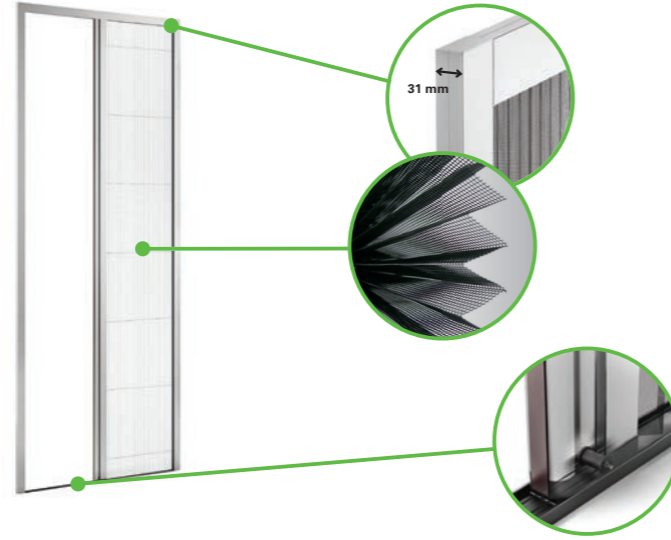

InsektenSonnenSichtPollenSCHUTZ

PLISSESYSTEM FALTER 22 (TÜR)

Besonders ergonomische Griffmulde, ruhiges und sanftes Gleiten der Griffleiste.

PLISSESYSTEM FALTER 22 (FENSTER)

Zur Montage vor dem Fenster oder auch als ideale Lösung für Dachflächenfenster. Die Endschiene ist stufenlos verschiebbar und bleibt in ihrer letzten Position stehen.

PLISSESYSTEM FALTER 31

Die neueste Version von DEFLEX® für extra große Öffnungen. Einflügelig bis max. 4.500 mm und zweiflügelig bis max. 8.000 mm ausziehbar.

PLISSESYSTEM FALTER 40

Kettengeführt mit extra flacher Bodenleiste für maximale Barrierefreiheit. Optional mit Winkel oder Einbaurahmen für Frontalmontage.

ROLLOSYSTEM TÜR

Kettengeführt mit extra flacher Bodenleiste für maximale Barrierefreiheit. Optional mit Einbaurahmen für Frontalmontage. Für alle die ein glattes Gewebe bevorzugen.