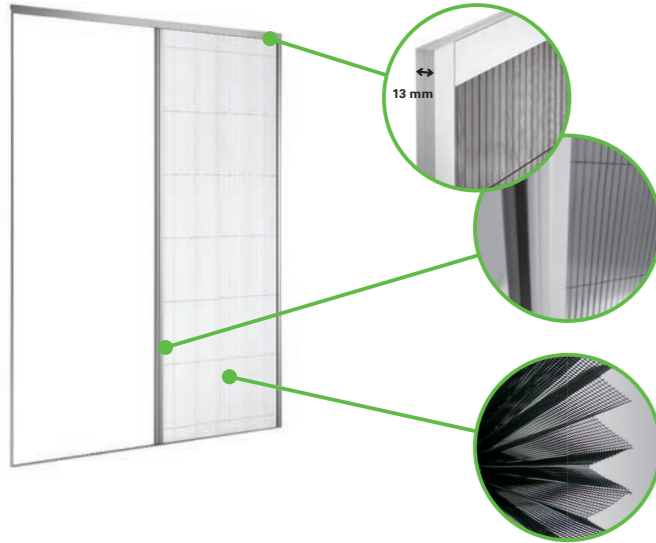

PLISSESYSTEM FALTER 13

Die schmalste plissierte Lösung am Markt. Perfekte Integration zwischen Fensterrahmen und Rolladen oder Außenjalousie.
Optional mit Einbaurahmen für Frontalmontage.

PLISSESYSTEM FALTER 17

PLISSEE- & ROLLOSYSTEME

für Türen, Fenster & Wintergärten

Das Bild zeigt ein Kind, das durch ein Fenster mit einem Insektenschutzgitter blickt. Ein grüner Kreis mit der Aufschrift 'UNSICHTBARER SCHUTZ' zeigt auf das Gitter. Ein grüner Balken am unteren Rand des Bildes enthält folgende Informationen:

MERKMALE UND EIGENSCHAFTEN DER VERSCHIEDENEN PLISSEETYPEN

SYSTEM	AUSZUG	BENÖTIGTE EINBAUTIEFE	MONTAGEART	MECHANIK	GEWEBE	BREITE (max.)	HÖHE (max.)	HÖHE BODENLEISTE
FALTER 13	horizontal	14 mm	in die Laibung und Frontalmontage mit optionalem Einbaurahmen	Faden	Fiberglas schwarz	2.400 mm einflügelig	2.600 mm	5 mm Alu schwarz selbstklebend
FALTER 17	horizontal	18 mm	Montage in die Laibung und Frontalmontage	Faden	Fiberglas schwarz	2.400 mm einflügelig	2.600 mm	5 mm Alu schwarz selbstklebend
FALTER 22	horizontal & Vertikal	23 mm	Montage in die Laibung und Frontalmontage	Faden	Fiberglas schwarz	2.400 mm einflügelig	3.000 mm	5 mm Alu schwarz o. blank selbstklebend
FALTER 31	horizontal	32 mm	Montage in die Laibung und Frontalmontage	Faden	Fiberglas schwarz	4.500 mm einflügelig / 8.000 mm zweiflügelig	3.000 mm	7 mm Alu schwarz o. blank selbstklebend
FALTER 40	horizontal	41 mm	in die Laibung und Frontalmontage mit optionalem Einbaurahmen oder Winkelprofil	Kette	Fiberglas schwarz	1.900 mm einflügelig / 3.800 mm zweiflügelig	3.000 mm	3 mm Kunststoff grau selbstklebend
ROLLO FENSTER	vertikal	45 mm	in und auf die Laibung	Feder & Klick-Stopp-Verriegelung	Fiberglas schwarz & grau, Klarblick, Pollenschutz	2.000 mm	2.400 mm	-
ROLLO TÜR	horizontal	47 mm	in die Laibung und Frontalmontage mit optionalem Einbaurahmen	Feder, Kette & Magnet-Verriegelung	Fiberglas schwarz & grau	1.800 mm	2.700 mm	3 mm Kunststoff grau selbstklebend