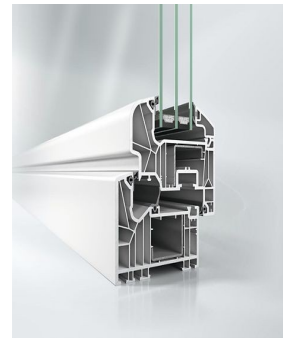

Living MD Classic

Living AS Viva

Living MD Rondo

- Bautiefe 82 mm
- 7-Kammer-Profilsystem mit durchgehender Metallarmierung
- U_f-Wert 0,96 W/m²K
- Entweder mit Anschlag-Dichtungssystem (AS) auf zwei Ebenen oder mit zusätzlicher Mitteldichtung (MD)
- Flügelgeometrie in flächenversetzter (Classic) oder halbflächenversetzter (Viva / Rondo) Optik
- ift-passivhaustauglich mit Mitteldichtung
- Silbergraue EPDM-Dichtungen bei weißen Profilen
- Schwarze EPDM-Dichtungen bei folierten Profilen
- Oberflächenfarben gemäß Schüco Farbkonzept
- Hochwertige Roto od. Winkhaus Beschläge mit umlaufenden Pilzkopfverriegelungen und in der Stahlarmierung verschraubten Sicherheitsschließstücken
- Auch mit verdeckt liegendem Beschlagssystem erhältlich
- Mehrscheibenisoliertes Glas mit Edelgasfüllung, Metalloxidbeschichtung und thermisch verbessertem, dunklen Randverbund
- Pulverbeschichtete Aluminium-Fenstergriffe standard oder abschließbar in verschiedenen Farben erhältlich
- Auch mit pulverbeschichteter Aluminium-Deckschale für außen erhältlich (TopAlu)