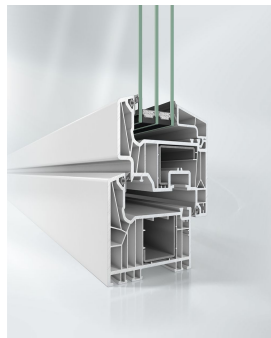

Living MD Classic

Living AS Viva

Living MD Rondo

- Bautiefe 82 mm
- 7-Kammer-Profilsystem mit durchgehender Metallarmierung
- U_f-Wert 0,96 W/m²K
- Entweder mit Anschlag-Dichtungssystem (AS) auf zwei Ebenen oder mit zusätzlicher Mitteldichtung (MD)
- Flügelgeometrie in flächenversetzter (Classic) oder halbflächenversetzter (Viva / Rondo) Optik
- ift-passivhaustauglich mit Mitteldichtung
- Silbergraue EPDM-Dichtungen bei weißen Profilen
- Schwarze EPDM-Dichtungen bei folierten Profilen
- Oberflächenfarben gemäß Schüco Farbkonzept
- Hochwertige Roto od. Winkhaus Beschläge mit umlaufenden Pilzkopfverriegelungen und in der Stahlarmierung verschraubten Sicherheitsschließstücken
- Auch mit verdeckt liegendem Beschlagssystem erhältlich
- Mehrscheibenisoliertes Glas mit Edelgasfüllung, Metalloxidbeschichtung und thermisch verbessertem, dunklen Randverbund
- Pulverbeschichtete Aluminium-Fenstergriffe standard oder abschließbar in verschiedenen Farben erhältlich
- Auch mit pulverbeschichteter Aluminium-Deckschale für außen erhältlich (TopAlu)

Schüco Farbkonzept

TopAlu Deckschale

Pilzkopf-Verriegelung

Schüco Fenstergriffe