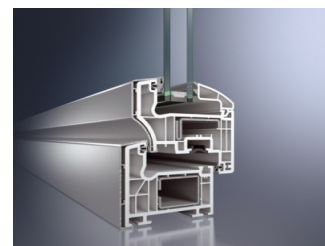

TopAlu Deckschale