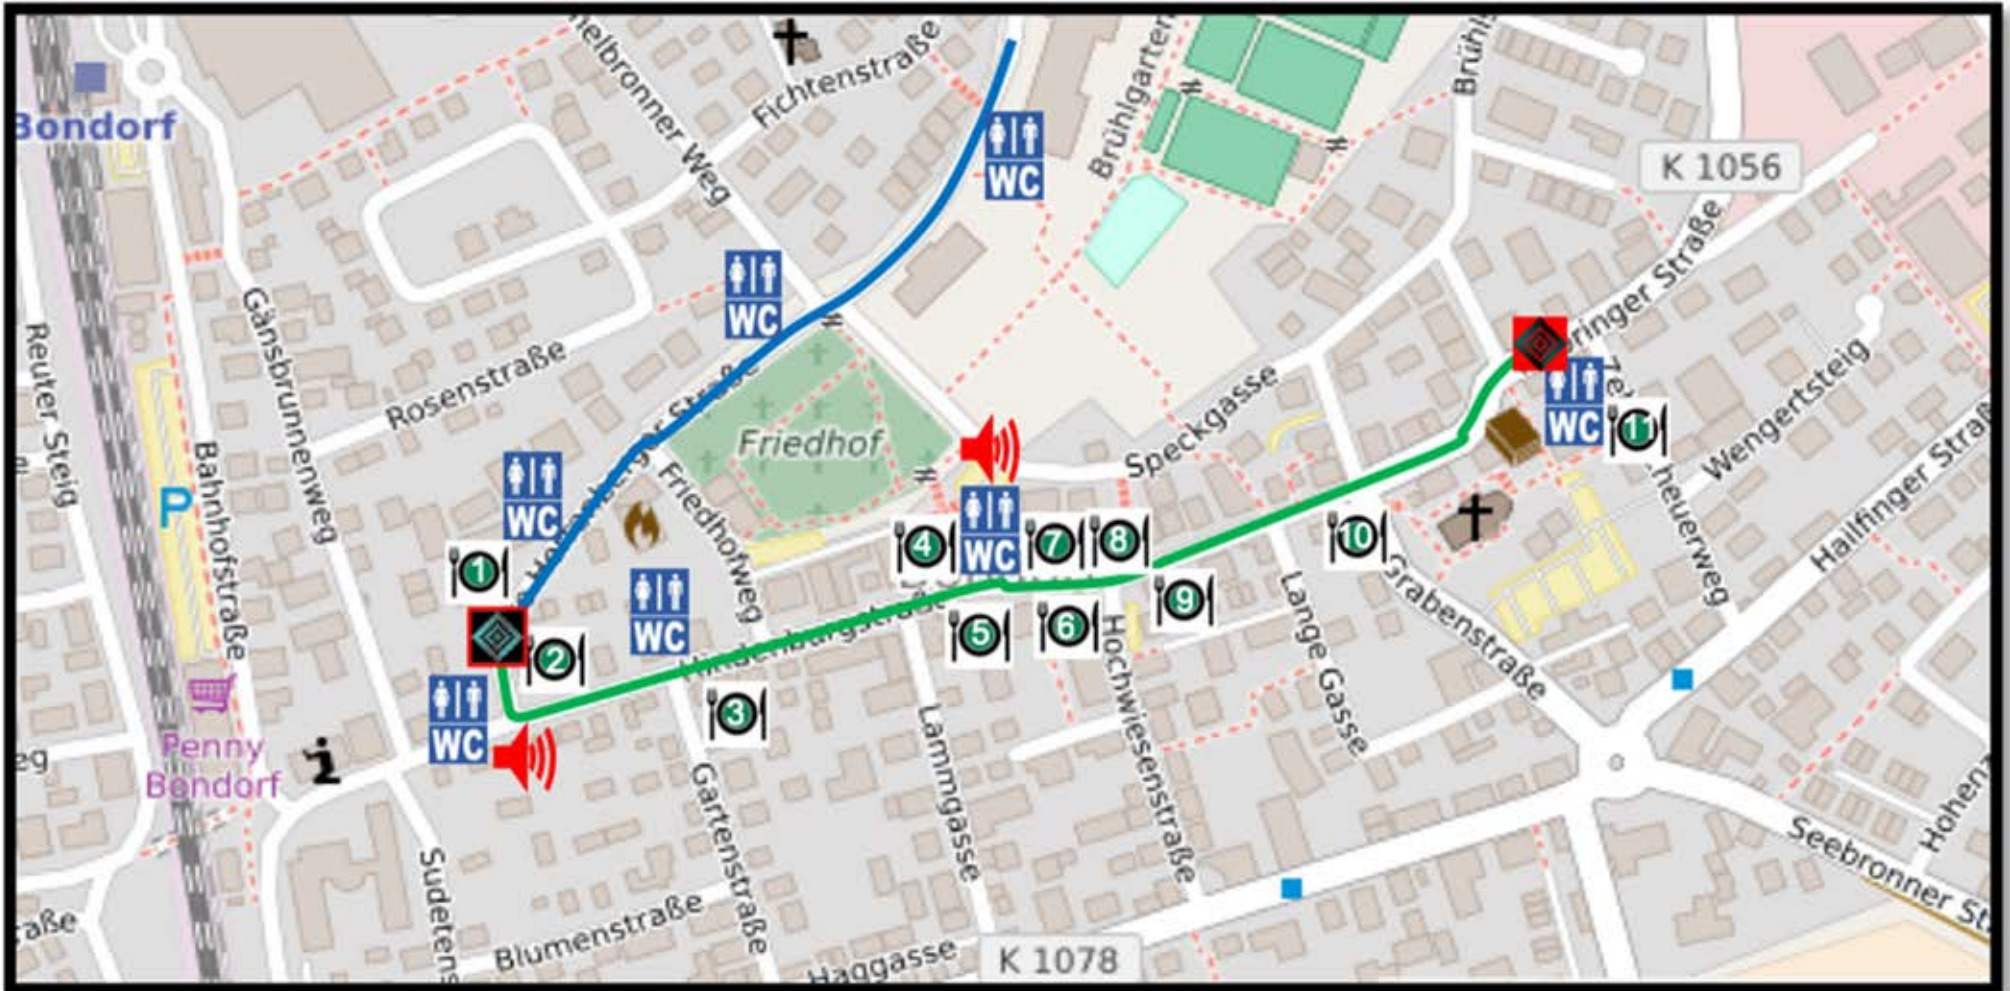

# Umzugsstrecke, Aufstellung und Verpflegungsstände

- |  |   |  |  |  |
|--|---|--|--|--|
|  Umzugsstrecke    |  Umzugsstart   |  NZ Bondorf           |  Bauwagen Bondorf     |  Liederkranz Bondorf    |
|  Umzugaufstellung |  Umzugsende    |  Schmolli's Treff     |  Bondorf Bulls        |  Schützenverein Bondorf |
|  Toiletten        |  Sprecherwagen |  Hindenburgstube      |  Schirmbar NZ Bondorf |  Zehntscheuer Bondorf   |
|  |   |  Förderverein Fußball |  Schützenhaus Bondorf |  |