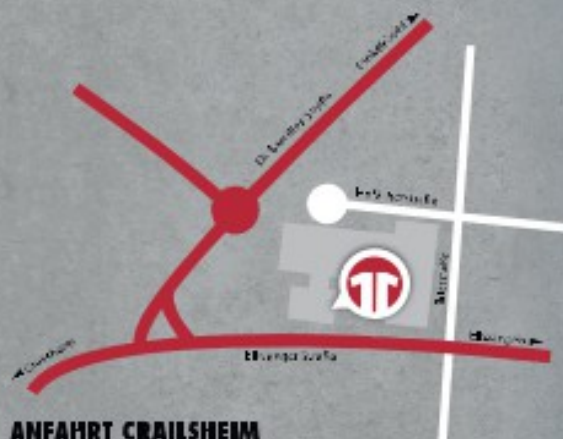

Liebst DU Fußball? Dann schau doch mal vorbei!
Wir freuen uns auf DICH.

ÖFFNUNGSZEITEN

Mo - Fr: 9.30 - 18.30 Uhr
Sa: 9.30 - 16.00 Uhr

mach dein
DING

TEXTIL
Veredelung

ANFAHRT CRAILSHEIM

Hofstädterstraße 6/7 | 74564 Crailsheim
Telefon (0) 7951 315 75 78