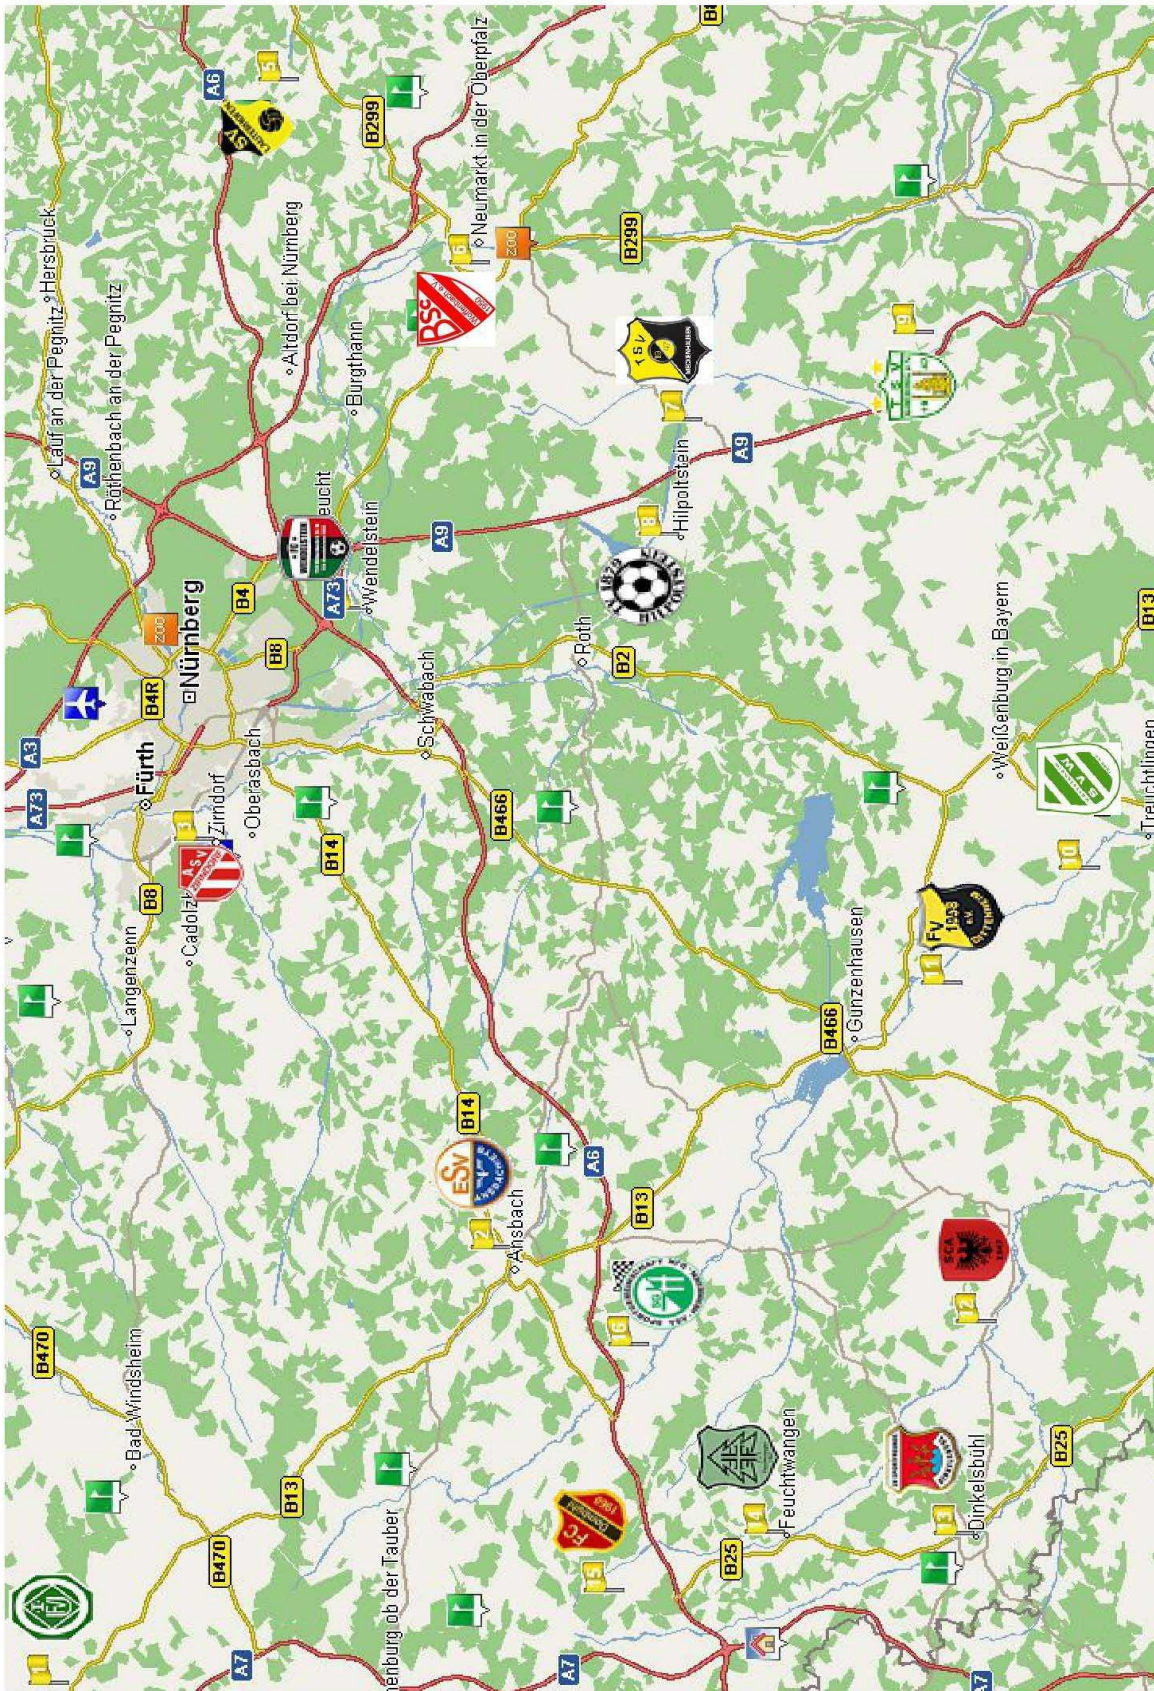

FREITAG, 19.08.2022

SG Pfeil Burk/Beyerberg  19.08. 18:30  TSV Schopfloch II

Spielplan Rückrunde: (In Klammern Hinspielergebnis)

1	Sa. 13.08.2022	17:00 Uhr	SG Großenried – Sportfreunde U23
2	So. 21.08.2022	15:00 Uhr	Sportfreunde U 23 – SG Wilburgstetten/Mö.
3	So. 28.08.2022	13:00 Uhr	TV Weitingen – Sportfreunde U23
4	So. 04.09.2022	15:00 Uhr	Sportfreunde U23 – SG Burk/Beyerberg
5	So. 11.09.2022	13:00 Uhr	TSV Schopfloch li – Sportfreunde U23
6	So. 18.09.2022	15:00 Uhr	Sportfreunde U23 – SG Dorfkemmathen
7	So. 25.09.2022	13:00 Uhr	SC Aufkirchen II – Sportfreunde U 23
8	So. 02.10.2022	15:00 Uhr	Sportfreunde U23 – SG Ornbau II
9	So. 09.10.2022	15:00 Uhr	Sportfreunde U23 – SG Ehingen/Röckingen
10	Sa. 15.10.2022	16:00 Uhr	TSV Dürrwangen – Sportfreunde U23
11	So. 23.10.2022	15:00 Uhr	Sportfreunde U23 – Spielfrei
12	So. 30.10.2022	13:00 Uhr	SV Segringen II – Sportfreunde U23
13	So. 06.11.2022	14:30 Uhr	Sportfreunde U23 – SV Großohrenbronn

Bezirksliga Saison 2022/2023

alle Teams und die dazu gehörigen Entfernungen

Karte Bezirksliga Süd Mittelfranken Saison 2022/2023

Mannschaften und Entfernungen:

1 FV Uffenheim 63 km	2 ESV Ansbach-Eyb 44km	3 ASV Zirndorf 85km	4 FC Wendelstein 93km	5 SV Lauterhofen 127km	6 BSC Woffenbach 117 km
7 TSV Meckenhausen 82km	8 TV Hilpoltstein 75km	9 TSV Greding 88km	10 SV Wettelsheim 51 km	11 FV Dittenheim 39km	12 SC Aufkirchen 15 km
13 Spfr. Dinkelsbühl	14 Feuchtwangen 12 km	15 FC Dombühl 23km	16 SG DJK Herrleden 27km		
Gesamtkilometer:	1878 km (939 km einfach)		Vorjahr einfach 930 km		