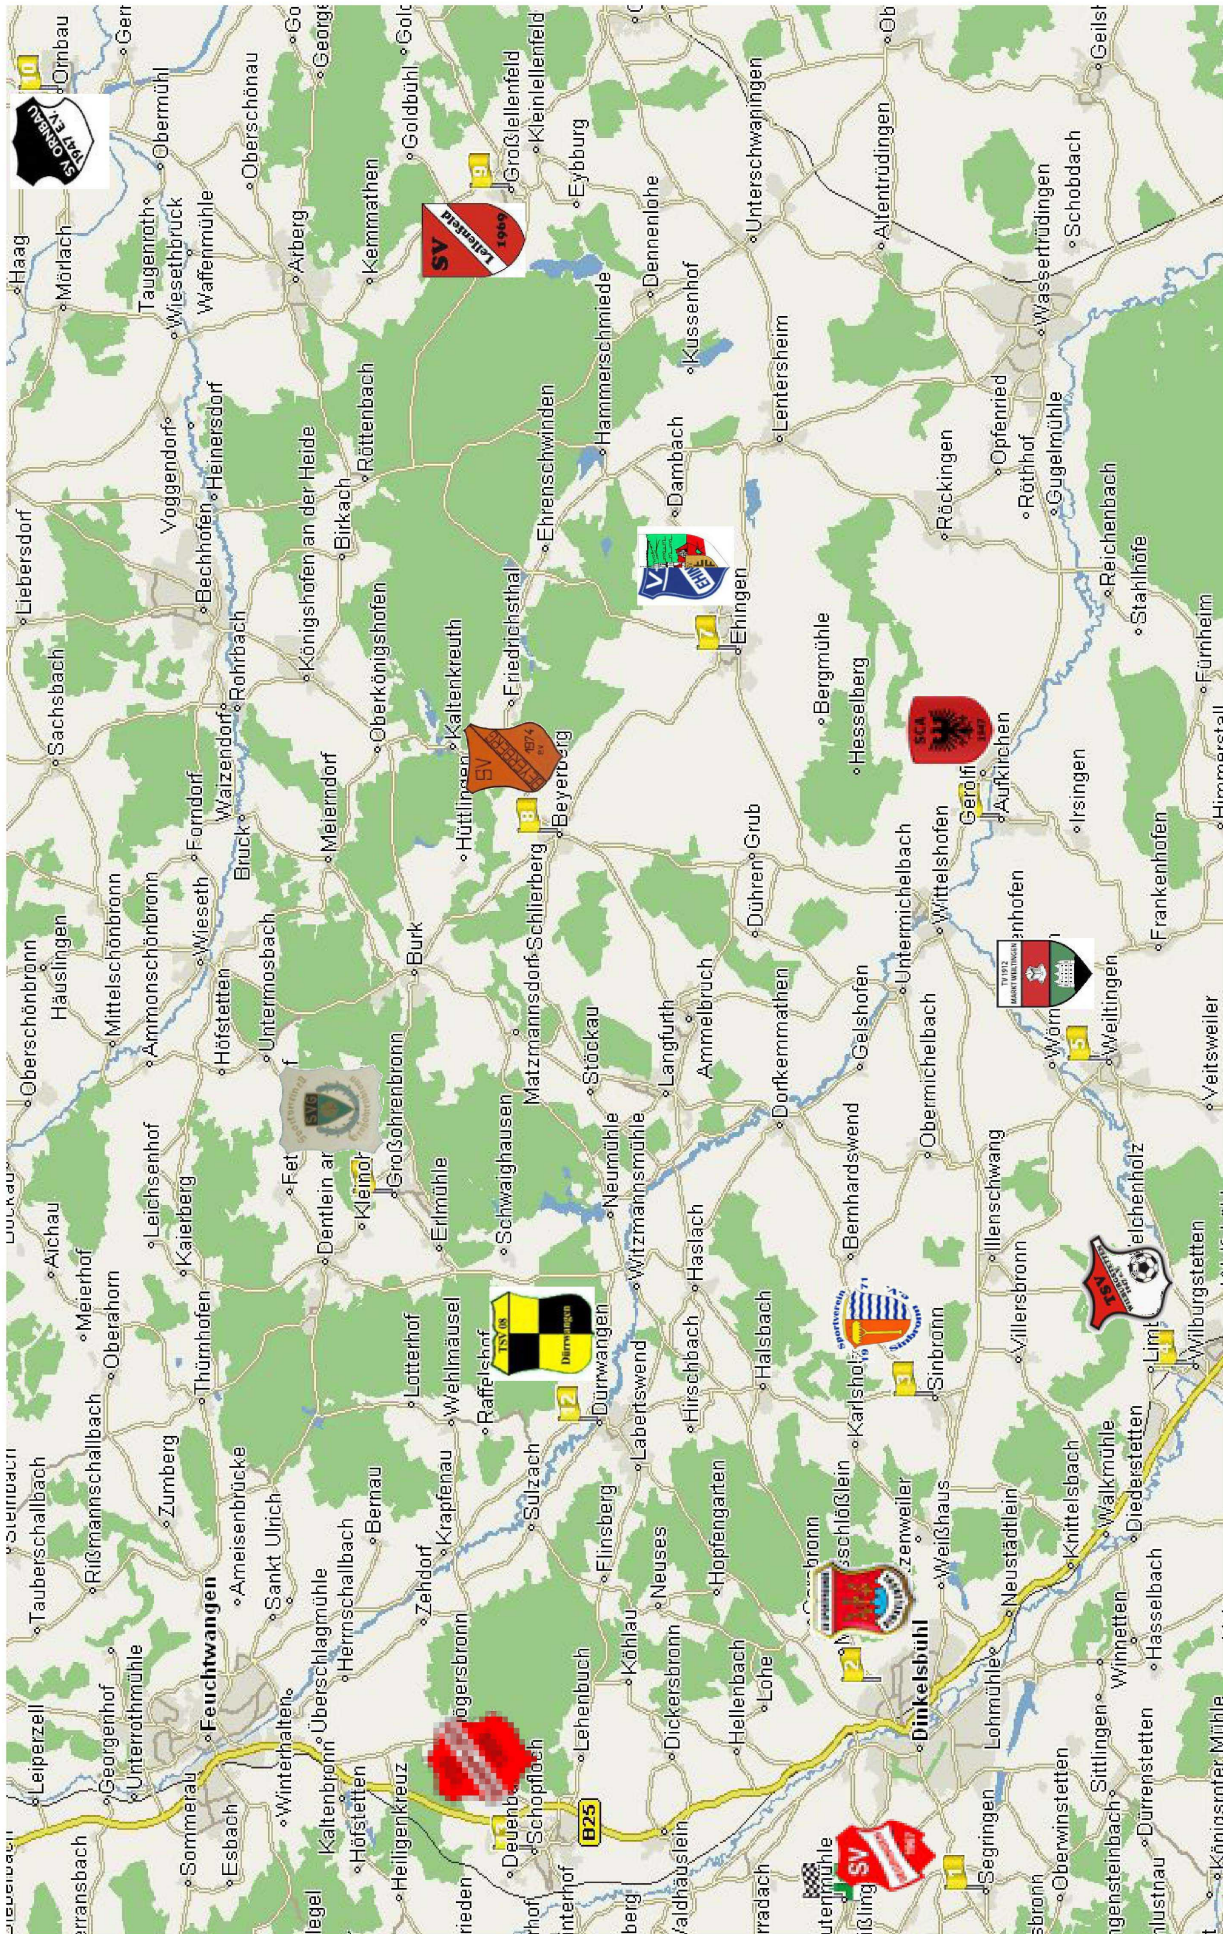

A-Klasse 1 Saison 2022/2023

Karte A-Klasse Saison 2022/2023

Mannschaften

- 1 SV Segringen II
- 2 Sportfreunde DKB U23
- 3 SG Sinbronn/Dorfkemath.
- 4 SG Wilburgstetten/Mö.
- 5 TV Mkt. Weitingen II
- 6 SC Aufkirchen II
- 7 SG Ehingen/Röckingen
- 8 SG Burk/Beyerberg
- 9 SG Lellenfeld/Arb./Gr. II
- 10 SG Ombau/Weidenb. II
- 11 SV Großsohrenbronn
- 12 TSV Schopfloch II
- 13 TSV Schopfloch I