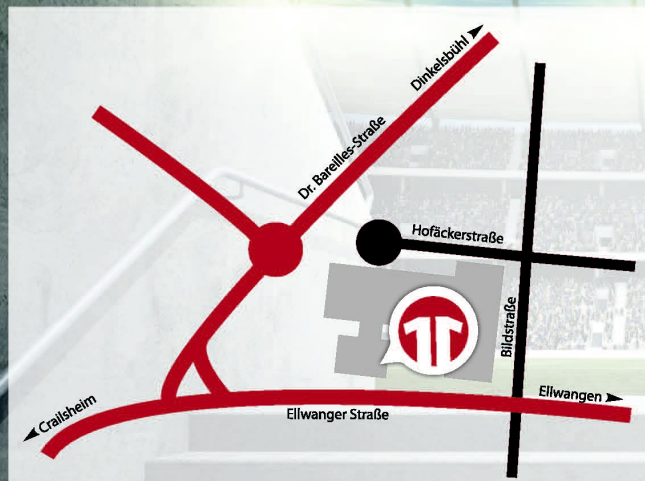

11 TEAMSPORTS

WWW.11TEAMSPORTS.DE