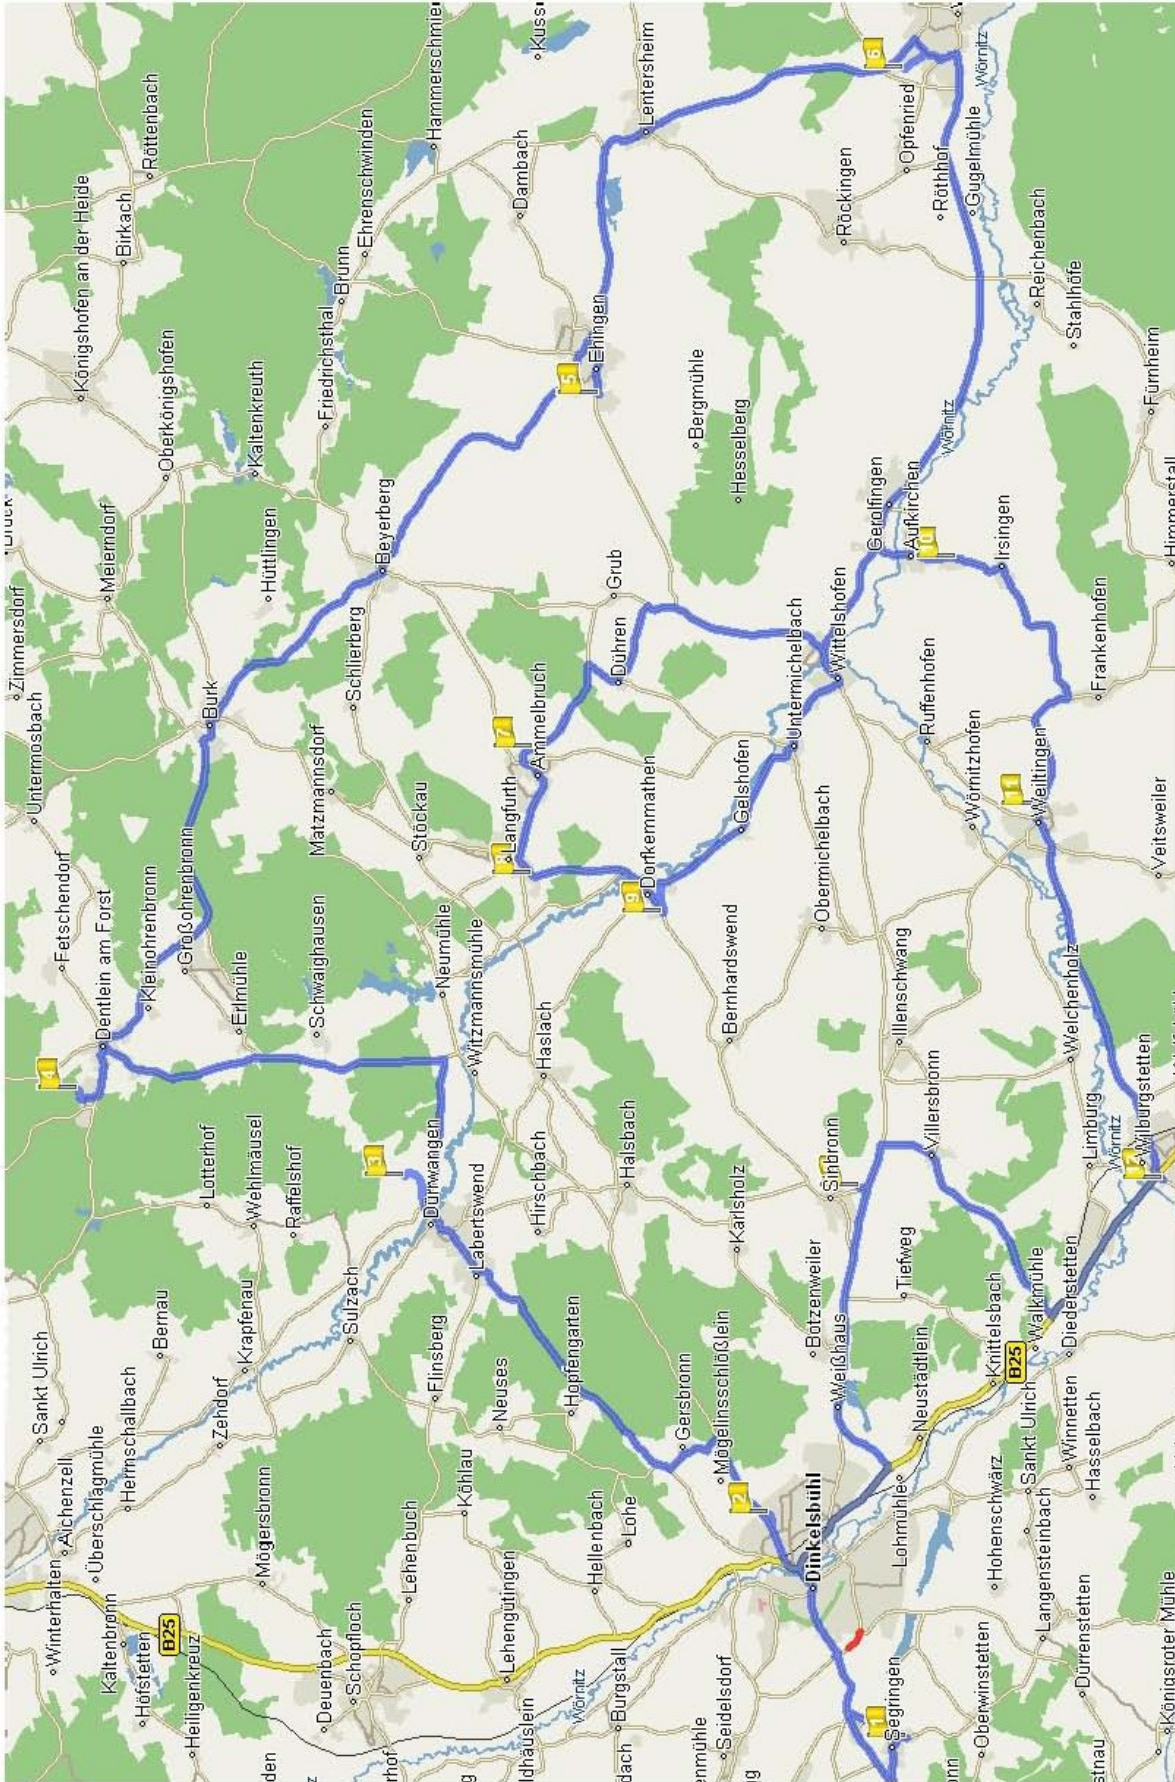

3. Mannschaft

Vorläufige B-Klasse 1 - Einteilung Saison 2016/2017

1 = SV Segringen 2
2 = Spfr. Dinkelsbühl 3
3 = TSV Dürrewangen 2
4 = SV Dentlein 2
5 = SG Ehingen-Röckingen 2
6 = TSV Wassertrüdingen 2
7 = Spfr. Ammelbruch
8 = FC Langfurth 2
9 = TSV Dorf Kemmathen 2
10 = SC Aufkirchen 2
11 = TV Mkt. Weitingen 2
12 = TSV Wilburgstetten 2
13 = SV Sinbronn 2

Saisonstart: 21.08.2016
Winterpause: 20.11.2016
Rückrunde: 26.03.2017
Saisonende: 03.06.2017