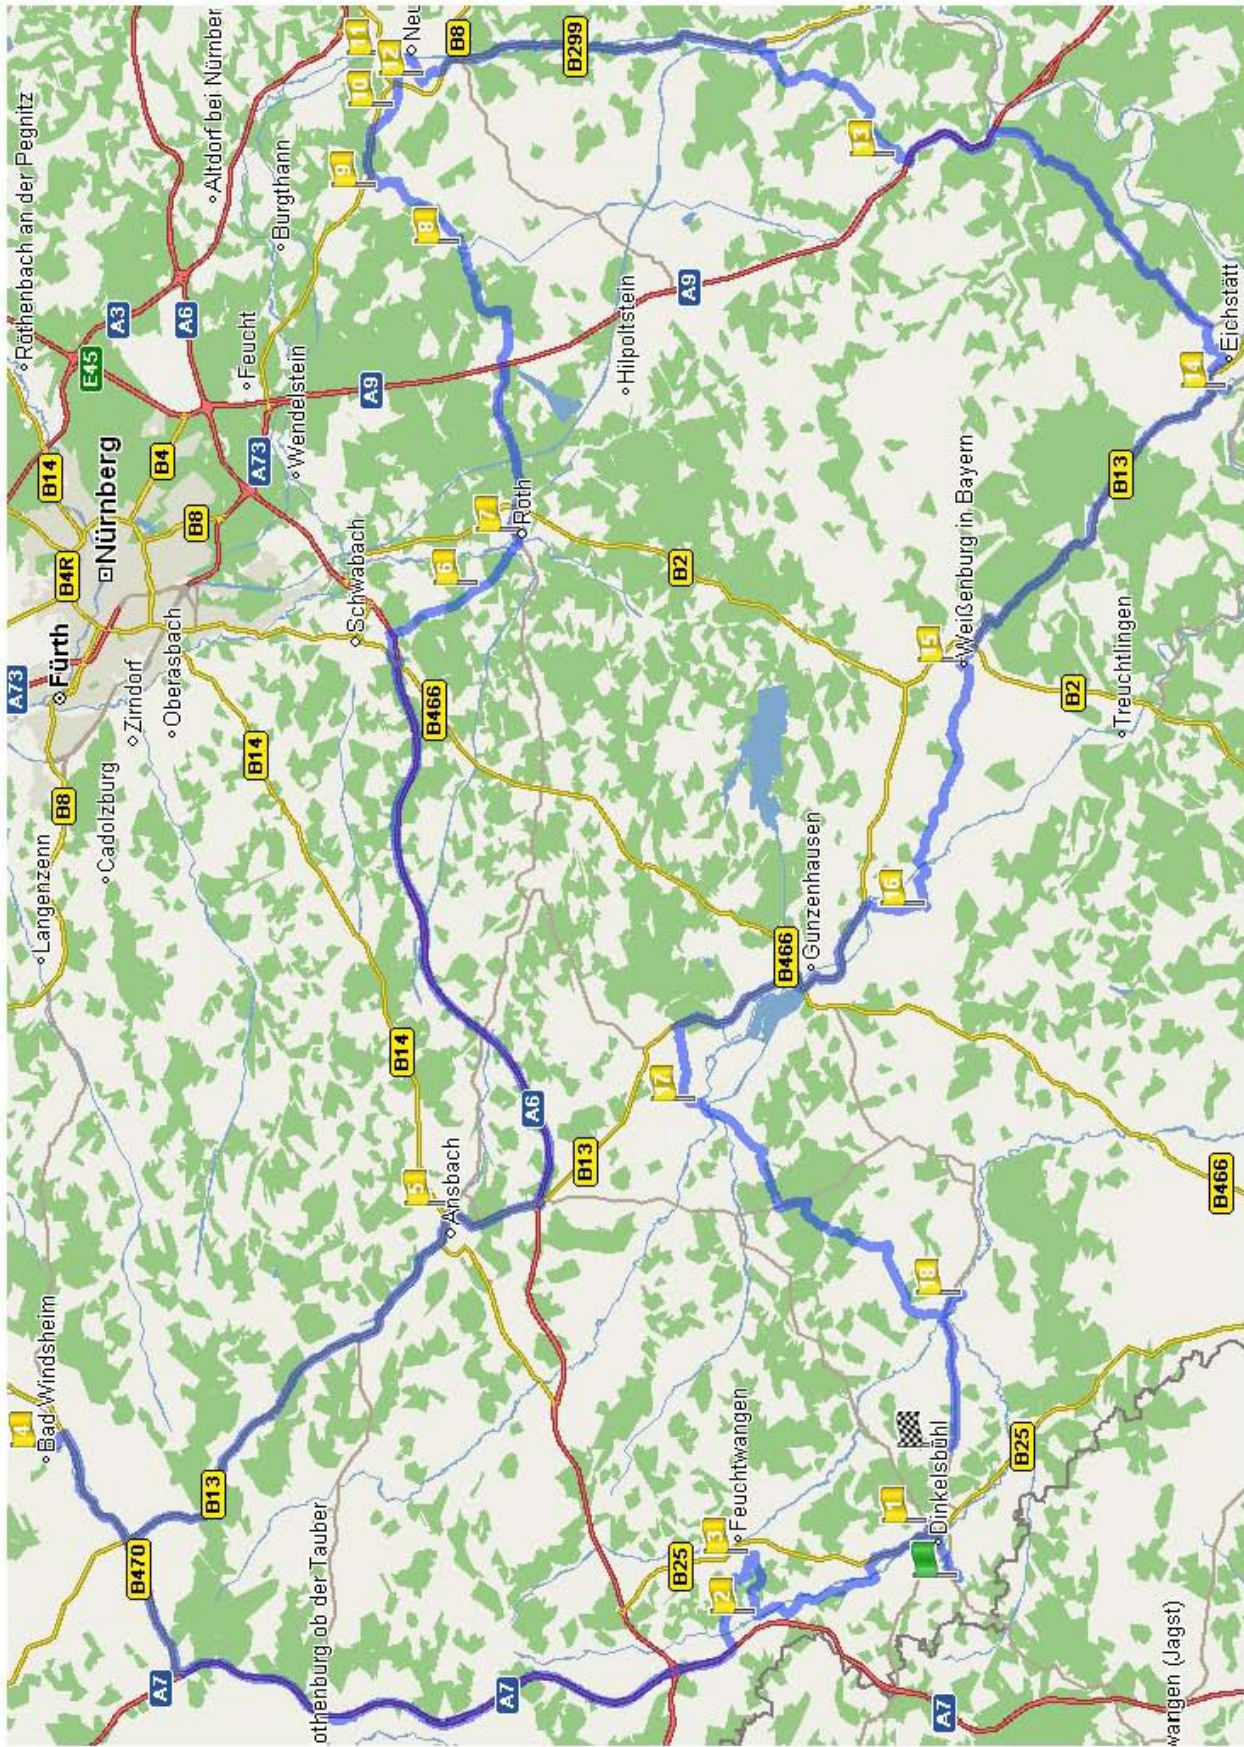

BEZIRKSLIGA 2 MITTELFRANKEN SAISON 2016/2017

1 = Spfr. Dinkelsbühl (Ab)	5 = ESV Ansbach-Eyb (Auf)	9 = Henger SV (Auf)	13 = TSV Greding	17 = SV Ornbau
2 = SV Mosbach	6 = TV Büchenbach	10 = SV Pölling	14 = SV Marienstein (Auf)	18 = SC Aufkirchen
3 = TuS Feuchtwangen (Ab)	7 = TSG Roth	11 = FC Holzheim	15 = TSV Weiszenburg	
4 = FSV Bad Windsheim	8 = SV Seligenporten (Ab)	12 = BSC Woffenbach	16 = FV Dittenheim