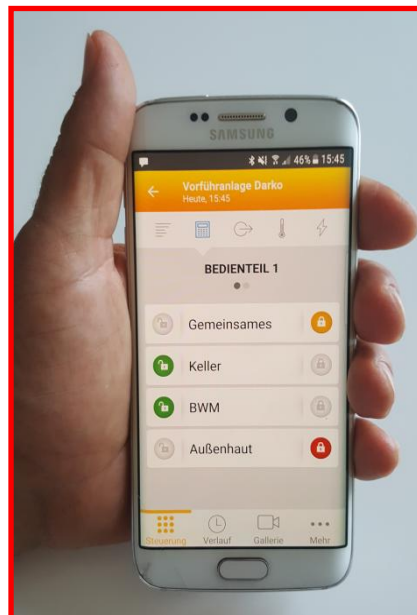

## Bedienteil mit Ampelanzeige

Erkennungsmerkmal des Alarmsystems ist das Bedienteil. Darüber können selbst komplexe Anlagen mit Hilfe getrennter Ein- und Ausschaltknöpfe übersichtlich gesteuert werden. Die einfache Bedienung erklärt sich bereits auf den ersten Blick von selbst: Durch die Ampelanzeige können einzelne Bereiche per Knopfdruck scharf und unscharf geschaltet werden. Dabei steht grün für unscharf, rot für scharf und gelb für eine mögliche Teilscharfschaltung, z.B. wenn nur die Bewegungsmelder scharf geschaltet sind.

## Der „unsichtbare“ Einbausensor

Dieser zur Überwachung von Fenstern und Türen konzipierte Einbausensor kann in Kunststoff- und Holzrahmen von Türen und Fenstern mit Euro-Standard-Norm integriert werden und ist daher völlig unauffällig.

## Steuerung über App

Zugriff und Steuerung des Alarmsystems über Smartphone oder Tablet von überall möglich.