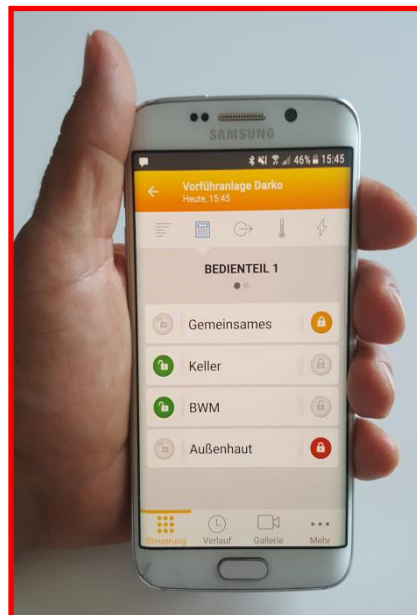

NOVO

Alarmanlagen

JABLOTRON

CREATING ALARMS

... sich mit Sicherheit sicher fühlen !

JABLOTRON System 100

Bedienteil mit Ampelanzeige

Erkennungsmerkmal des Alarmsystems ist das Bedienteil. Darüber können selbst komplexe Anlagen mit Hilfe getrennter Ein- und Ausschaltknöpfe übersichtlich gesteuert werden. Die einfache Bedienung erklärt sich bereits auf den ersten Blick von selbst: Durch die Ampelanzeige können einzelne Bereiche per Knopfdruck scharf und unscharf geschaltet werden. Dabei steht grün für unscharf, rot für scharf und gelb für eine mögliche Teilscharfschaltung, z.B. wenn nur die Bewegungsmelder scharf geschaltet sind.

Der „unsichtbare“ Einbausensor

Dieser zur Überwachung von Fenstern und Türen konzipierte Einbausensor kann in Kunststoff- und Holzrahmen von Türen und Fenstern mit Euro-Standard-Norm integriert werden und ist daher völlig unauffällig.

Steuerung über App

Zugriff und Steuerung des Alarmsystems über Smartphone oder Tablet von überall möglich.

Geprüft und zertifiziert

Das System entspricht dem hohen Sicherheitsniveau der europäischen Norm und wurde gemäß EN 50131, Grad 2 geprüft und zertifiziert.