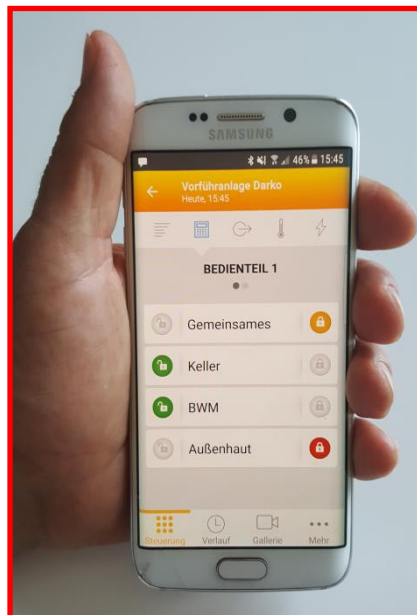

Erkennungsmerkmal des Alarmsystems ist das Bedienteil. Darüber können selbst komplexe Anlagen mit Hilfe getrennter Ein- und Ausschaltknöpfe übersichtlich gesteuert werden. Die einfache Bedienung erklärt sich bereits auf den ersten Blick von selbst: Durch die Ampelanzeige können einzelne Bereiche per Knopfdruck scharf und unscharf geschaltet werden. Dabei steht grün für unscharf, rot für scharf und gelb für eine mögliche Teilscharfschaltung, z.B. wenn nur die Bewegungsmelder scharf geschaltet sind.

Der „unsichtbare“ Einbausensor

Dieser zur Überwachung von Fenstern und Türen konzipierte Einbausensor kann in Kunststoff- und Holzrahmen von Türen und Fenstern mit Euro-Standard-Norm integriert werden und ist daher völlig unauffällig.

Steuerung über App

Zugriff und Steuerung des Alarmsystems über Smartphone oder Tablet von überall möglich.

Geprüft und zertifiziert

Das System entspricht dem hohen Sicherheitsniveau der europäischen Norm und wurde gemäß EN 50131, Grad 2 geprüft und zertifiziert.