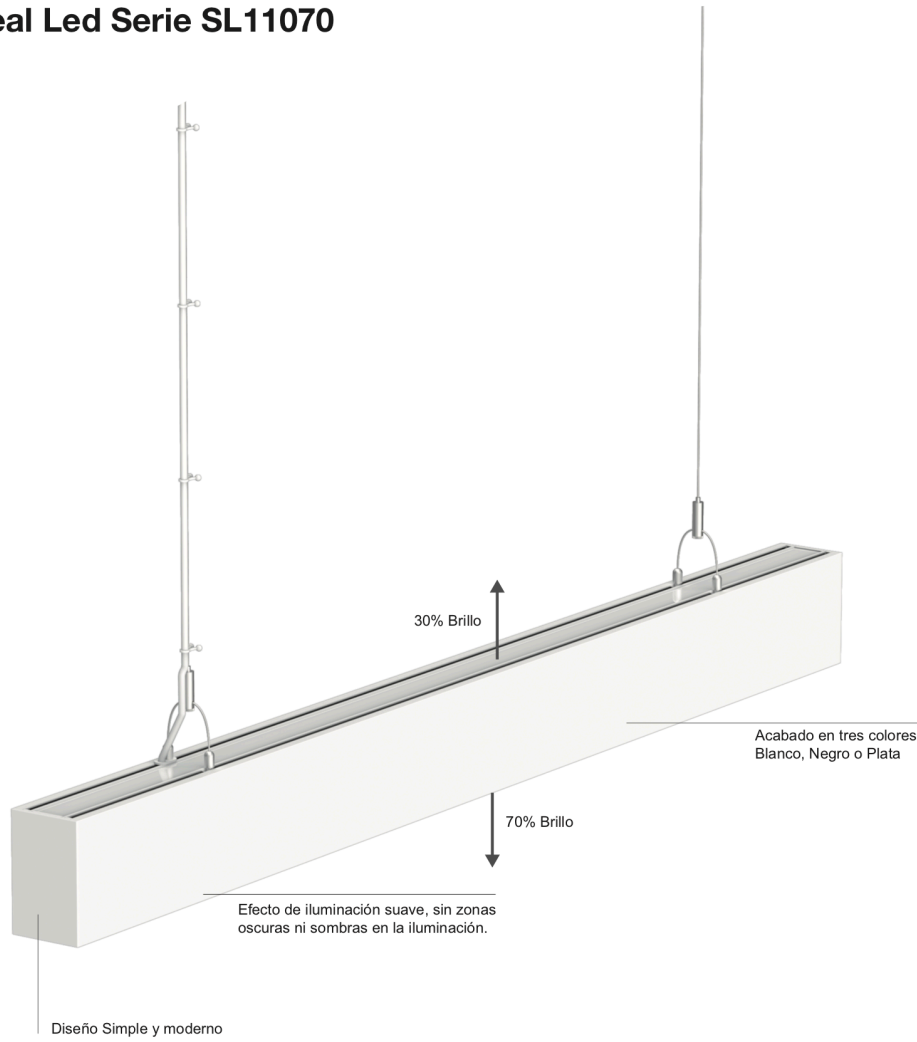

Lineal Led Serie SL11070

Medidas: (mm)

Modelo	CCT	Light output (lm)	Medida (mm)	CRI
JVJ-SL11070-02B-AW-01WW	2700-3200K	2658	607	280
JVJ-SL11070-02B-AW-01NW	3900-4500K	2703	607	280
JVJ-SL11070-02B-AW-01WW	5500-6500K	2469	607	280

Medidas: (mm)

Modelo	CCT	Light output (lm)	Medida (mm)	CRI
JVJ-SL11070-056-AW-01WW	2700-3200K	5246	1207	280
JVJ-SL11070-056-AW-01NW	3900-4500K	5340	1207	280
JVJ-SL11070-056-AW-01WW	5500-6500K	4953	1207	280

Medidas: (mm)

Modelo	CCT	Light output (lm)	Medida (mm)	CRI
JVJ-SL11070-075-AW-01WW	2700-3200K	6704	1507	280
JVJ-SL11070-075-AW-01NW	3900-4500K	6520	1507	280
JVJ-SL11070-075-AW-01WW	5500-6500K	6214	1507	280