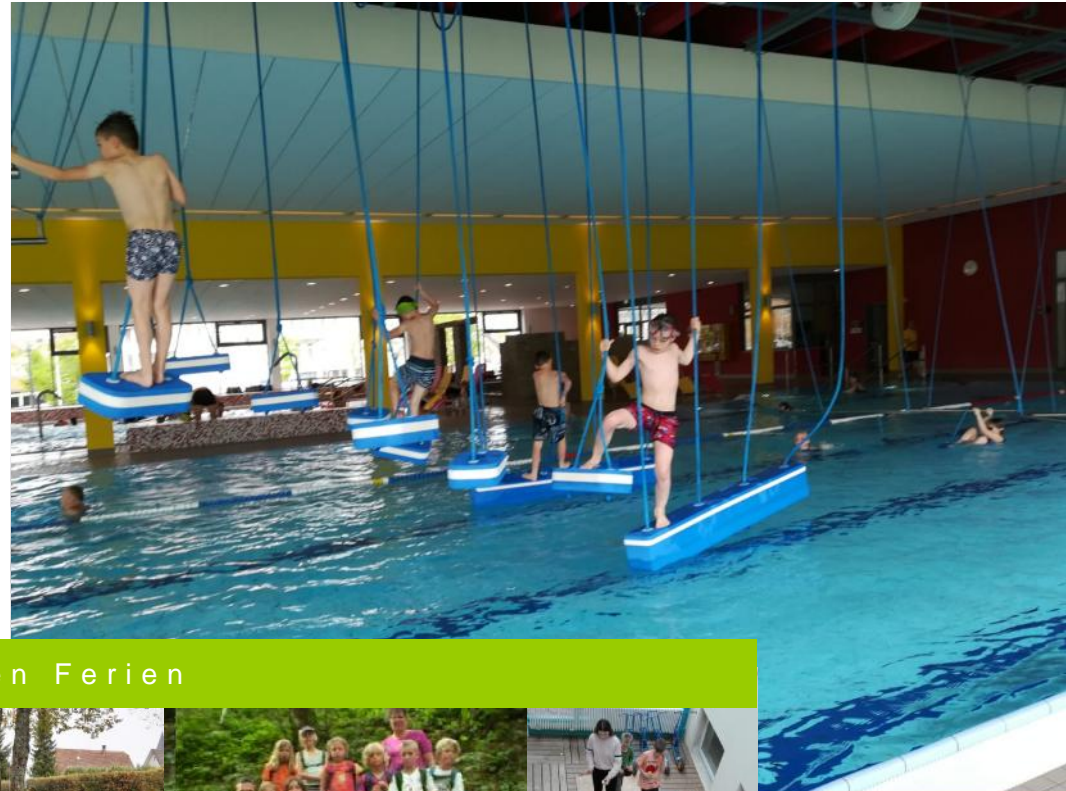

Impressionen aus den Ferien