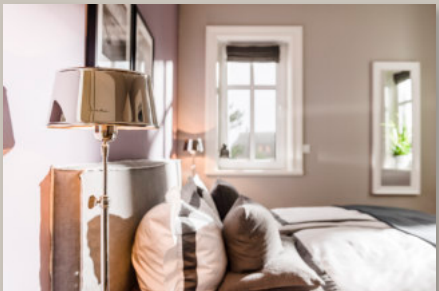

Ruhe und Gelassenheit finden

KAMPHOF

MIT LUXURIÖSEM CHARME

Im Herzen der Insel Usedom, mitten im idyllischen Fischerdorf Loddin auf einer Anhöhe, liegt das Feriendomizil. Das in 2015 erbaute Anwesen mit passenden Gerätehäusern für Ihre Fahrräder, in zeitgemäßem Design, lässt schon bei der Ankunft luxuriösen Urlaubsflair erleben. Alle Wohnungen des Reetdachhauses ermöglichen einen Blick aufs Achterwasser. Das großzügige Grundstück grenzt an eine unverbaubare, ruhige Biotopfläche.