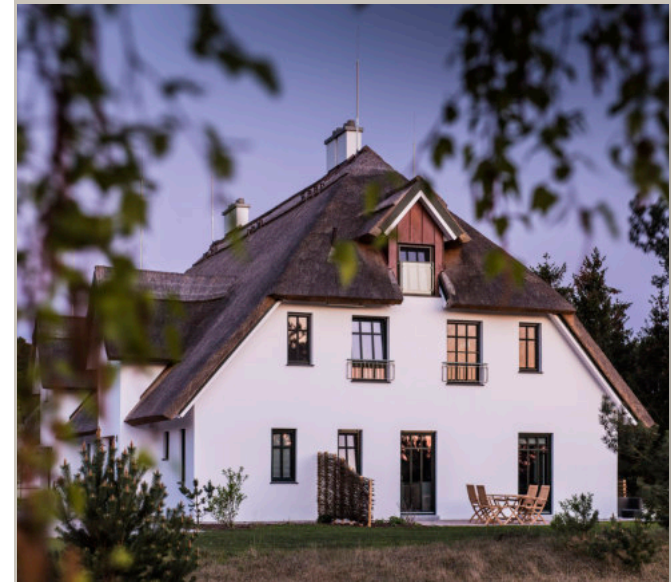

KAMPHOF USEDOM

DIE FREIHEIT EINER FERIENWOHNUNG
ODER
EINES FERIENHAUSES
VEREINT MIT DEN ANNEHMLICHKEITEN
EINES HOTELS

URLAUB DER LUXUSKLASSE