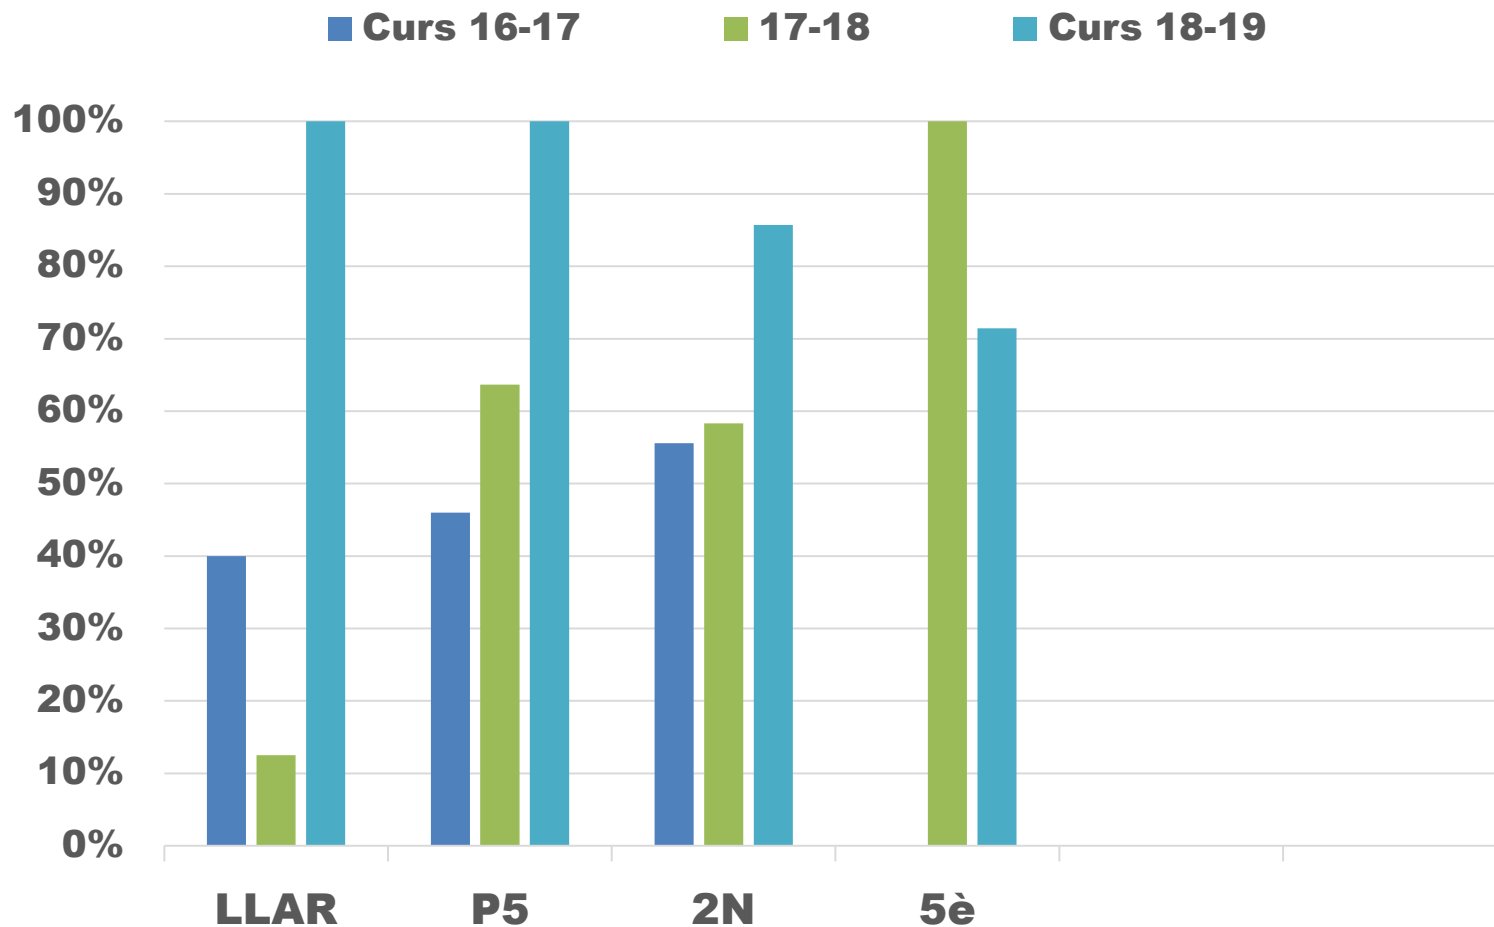

BENVINGUTS
A L'ESCOLA
SAGRADA FAMÍLIA
Curs 2019-2020

CENTROS EDUCATIVOS
SAGRADA FAMILIA DE URGELL

RESULTAT ENQUESTES GRAU DE SATISFACCIÓ DE LES FAMÍLIES

Curs 2018-2019

PARTICIPACIÓ DE LES FAMÍLIES

PER QUÈ HAN ESCOLLIT LA NOSTRA ESCOLA