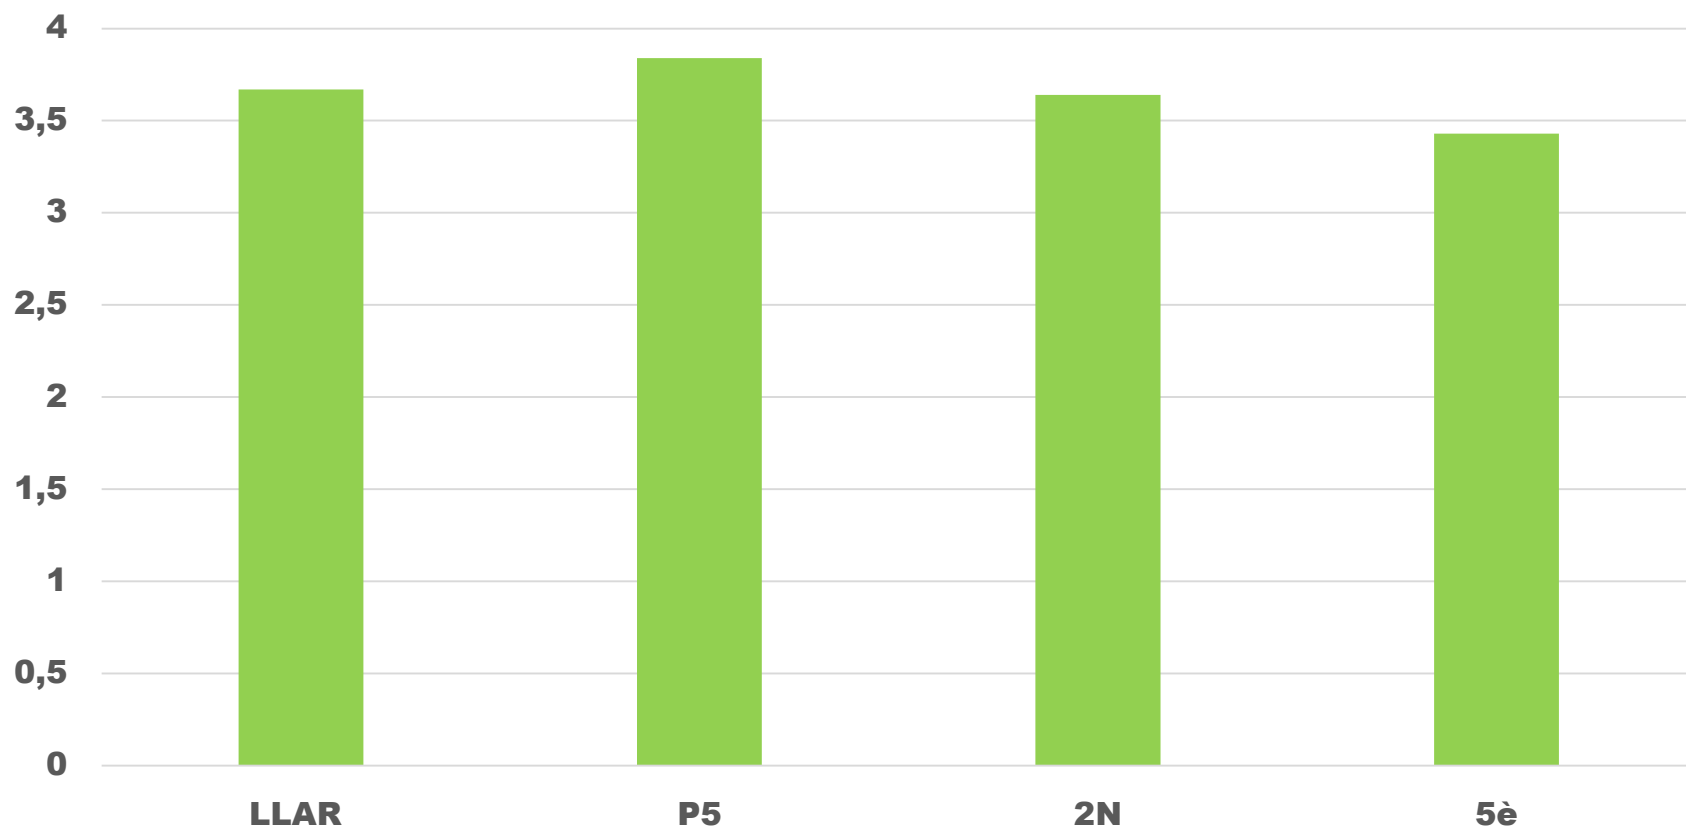

GRAU DE SATISFACCIÓ GLOBAL

Puntuació màxima 4