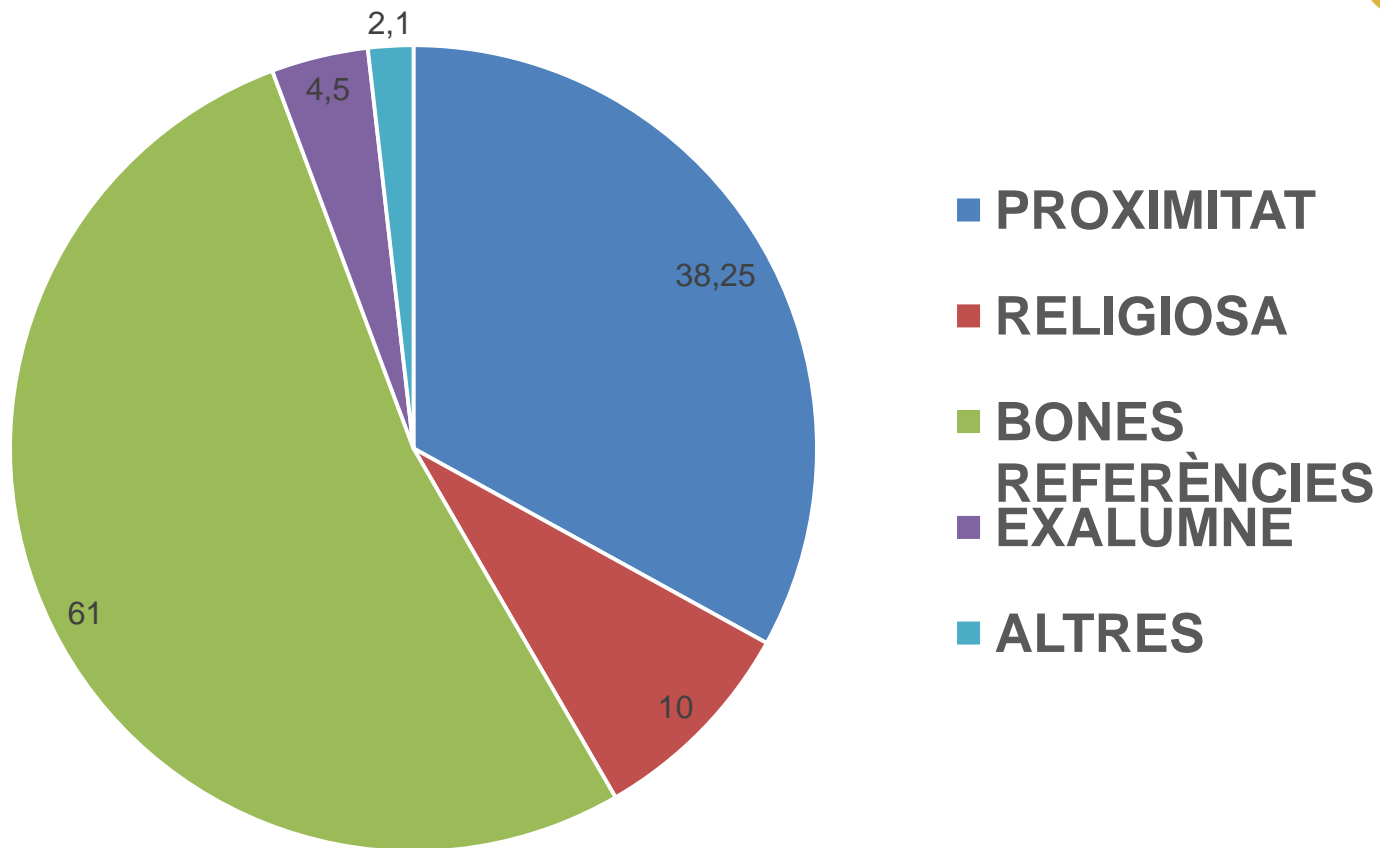

BENVINGUTS
A L'ESCOLA
SAGRADA FAMÍLIA
Curs 2019-2020

CENTROS EDUCATIVOS
SAGRADA FAMILIA DE URGELL

RESULTAT ENQUESTES GRAU DE SATISFACCIÓ DE LES FAMÍLIES

Curs 2018-2019

PARTICIPACIÓ DE LES FAMÍLIES

PER QUÈ HAN ESCOLLIT LA NOSTRA ESCOLA