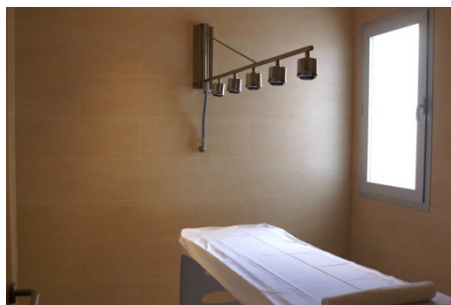

## DUCHA VICHY MANUAL 5 ROCIADORES

Código: APDV-2

Ducha fabricada en acero inoxidable. Giratoria. Equipada con cinco rociadores ideal para tratamientos de hidromasaje en horizontal en el cual se combinan los beneficios del agua que nos ofrece la ducha y los beneficios de la técnica de masaje aplicada por el terapeuta.

Acabado de la ducha: **Inox y Cromado.**  
 Aromaterapia: **No**  
 Cromoterapia: **No**  
 Forma: **Ducha horizontal**  
 Funciones de hidromasaje: **Ducha**  
 Mínima presión de agua requerida (bar): **2**  
 Tipo de grifería: **Manual**  
 Tipo de hidromasaje: **Con terapeuta**

#### Componentes de la ducha:

- Mástil en acero inoxidable.
- Anclaje en acero inoxidable para fijar la ducha a la pared.
- Cinco rociadores con tres posiciones: Lluvia, Masaje y Nebulizante.
- Una llave de paso por cada uno de los rociadores.
- Mezclador monomando cerámico empotrado para apertura y regulación del agua y su temperatura.