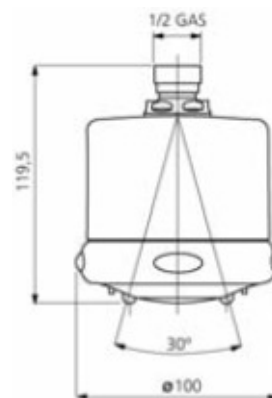

#### Componentes de la ducha:

- Mástil en acero inoxidable.
- Anclaje en acero inoxidable para fijar la ducha a la pared.
- Cinco rociadores con tres posiciones: Lluvia, Masaje y Nebulizante.
- Una llave de paso por cada uno de los rociadores.
- Mezclador monomando cerámico empotrado para apertura y regulación del agua y su temperatura.

#### Medidas:

Longitud: 2.000 mm

Anchura: Ø 100 mm

Altura: 1.900 mm

Vapor

Masaje

Lluvia

Garantía: un (1) año