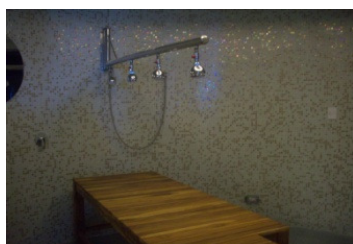

DUCHA VICHY MANUAL 4 ROCIADORES

Código: APDV-1

Ducha fabricada en acero inoxidable. Giratoria. Equipada con cuatro rociadores ideal para tratamientos de hidromasaje en horizontal en el cual se combinan los beneficios del agua que nos ofrece la ducha y los beneficios de la técnica de masaje aplicada por el terapeuta.

Acabado de la ducha: Inox y Cromado.

Aromaterapia: No

Cromoterapia: Opcional

Ducha de pies: Opcional

Forma: Ducha horizontal

Funciones de hidromasaje: Ducha

Mínima presión de agua requerida (bar): 2

Tipo de grifería: Manual

Tipo de hidromasaje: Con terapeuta

Componentes de la ducha:

- Mástil en acero inoxidable.
- Anclaje en acero inoxidable para fijar la ducha a la pared.
- Cuatro rociadores con cinco posiciones: Lluvia + masaje, Lluvia + vapor, Lluvia, Masaje y Nebulizante.
- Una llave de paso por cada uno de los rociadores.
- Mezclador monomando cerámico empotrado para apertura y regulación del agua y su temperatura.