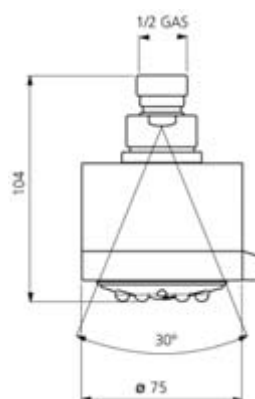

Medidas:

Longitud: 2.000 mm

Anchura: Ø 100 mm

Altura: 1.900 mm

Lluvia + masaje

Vapor

Masaje

Lluvia

Lluvia + vapor