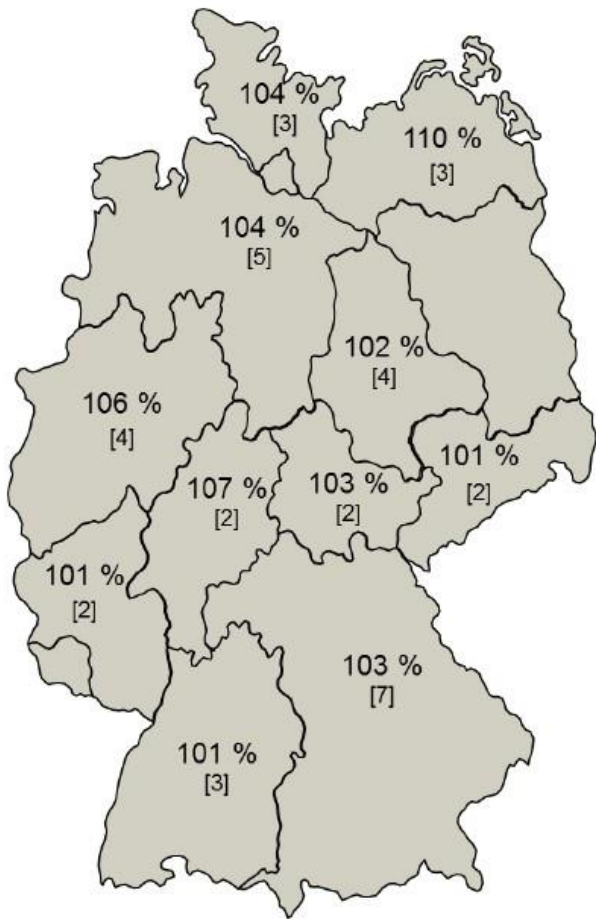

Wintergerste mz KWS Wallace

- ★ Neuzulassung 2019
- ★ Einzelährentyp mit perfekter Kornqualität (TKM 7 / hl-Gewicht 7)
- ★ Einzige mehrzeilige Gerste mit hl-Gewicht = 7 (siehe AGRAVIS-Ergebnisse Ertrag x hl-Gew.)
- ★ Beste Standfestigkeit und Strohstabilität im KWS-Sortiment (wie KWS Orbit)
 - ★ → beste Kombination aus Ertrag + Qualität + Standfestigkeit!!!

Sortenbezeichnung	Ährentyp	Reife	Pflanzenlänge	Auswinterung	Lageranfälligkeit	Halmknicken	Ährenknicken	Mehltau	Netzflecken	Rhynchosporium	Zwergrost	Kornertrag		Hektolitergewicht	TKM
												unbehandelt	behandelt		
KWS Wallace	mz	5	5	4*	4	5	4	5	4	5	6	7	8	7	7
KWS Orbit	mz	5	5	5*	4	5	4	4	4	5	6	7	8	6	7
KWS Higgins	mz	5	6	4*	5	6	4	4	4	5	8	7	8	6	6
KWS Flemming	mz	5	6		5	5	6	4	4	3	4	8	8	6	6
KWS Kosmos	mz	5	5	4	5	5	4	4	4	4	7	7	8	5	6

Quelle: BSA 2019, Ausprägungsstufen: Note 1 = sehr gering; Note 9 = sehr stark * Züchtereinstufung

Kornerträge regional Stufe 2 (rel.)

Wertprüfung 2016 - 2018

KWS WALLACE im Vergleich zum
Mittel von KWS MERIDIAN, Wootan und
California